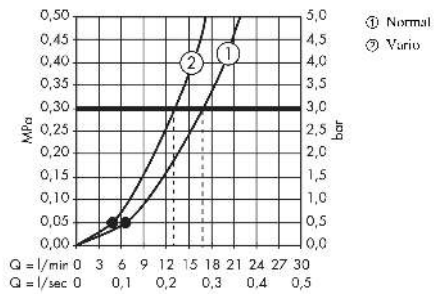

## Produktabbildung

## Maßzeichnung

**Crometta 85**  
**Brausenset Vario mit Brausenstange 65 cm**  
 Oberfläche: **Chrom** Artikelnummer: **27763000**

**Durchflussdiagramm**

Die Verbrauchswerte wurden praktisch mit den dazugehörigen Armaturen (Thermostat/Mischer/Interpuzventil) gemessen.