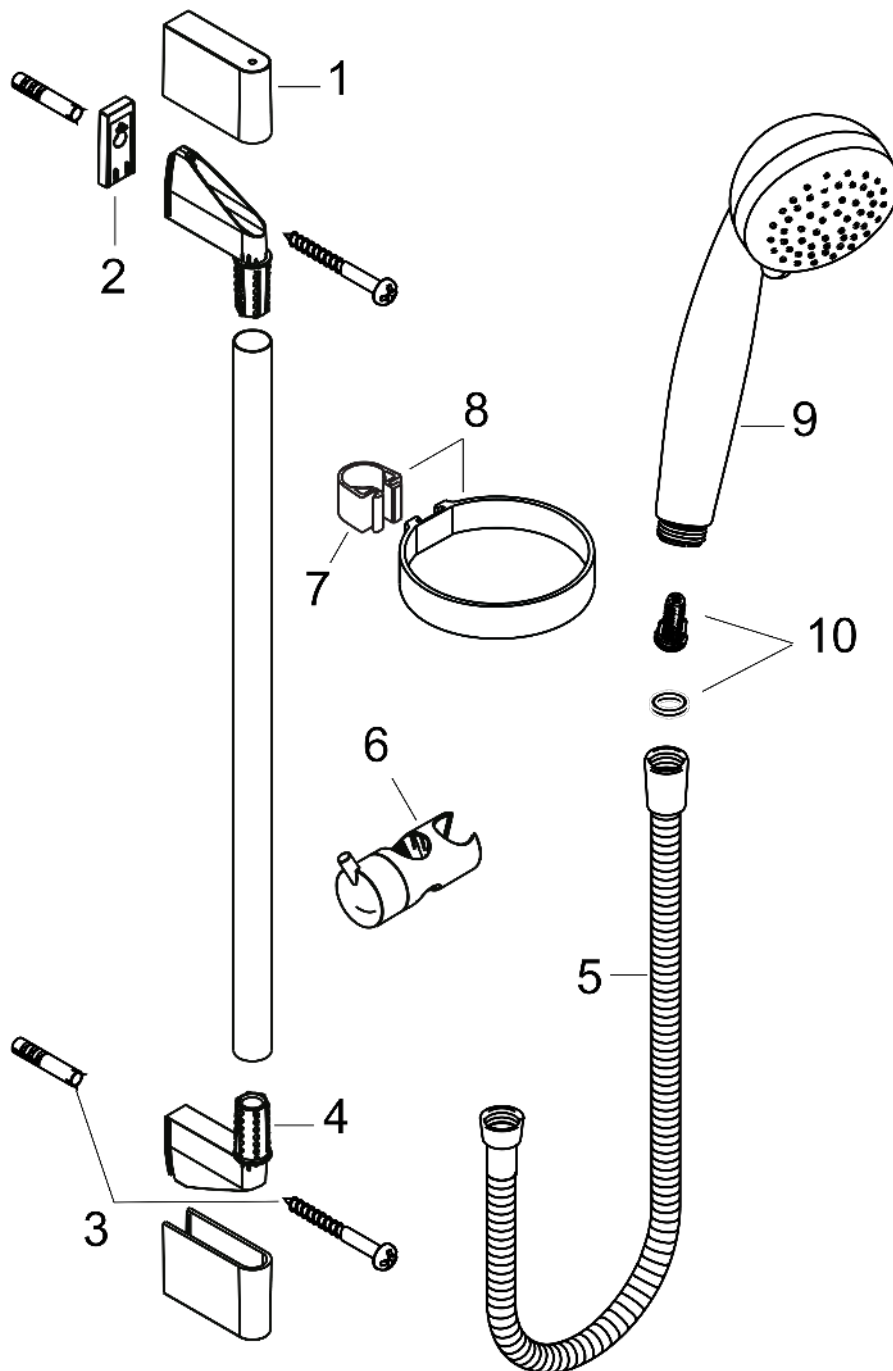

### Merkmale

- besteht aus: Handbrause, Brausestange, Brausenschlauch, Handbrausehalterung
- Brausekopfgrösse: 85 mm
- Strahlart: Normalstrahl, Variostrahl
- Strahlartenumstellung durch drehbare Strahlscheibe
- Neigungswinkel um 90° verstellbar, Handbrausehalterung schwenkt nach links und rechts sowie oben und unten
- Maximale Durchflussmenge bei 3 bar: 17 l/min
- Mindestfliessdruck: 1 bar
- Wandbefestigung: Schraubbefestigung
- Wandstützen aus Kunststoff
- Profil Brausestange: rund
- Gesamtlänge Brausestange: 669 mm
- Brausestangendurchmesser: 22 mm
- Bohrabstand: 625 mm
- Geräuschgruppe: I
- Durchflussklasse: B

## Produktabbildung

## Maßzeichnung

**Crometta 85**  
**Brausenset Vario mit Brausenstange 65 cm**  
 Oberfläche: **Chrom** Artikelnummer: **27763000**

**Durchflussdiagramm**

Die Verbrauchswerte wurden praktisch mit den dazugehörigen Armaturen (Thermostat/Mischer/Interpuzventil) gemessen.

**Crometta 85**  
**Brausenset Vario mit Brausenstange 65 cm**  
 Oberfläche: **Chrom** Artikelnummer: **27763000**

Explosionszeichnung

Baujahr: >06/08

**Crometta 85**  
**Brausenset Vario mit Brausenstange 65 cm**  
 Oberfläche: **Chrom** Artikelnummer: **27763000**