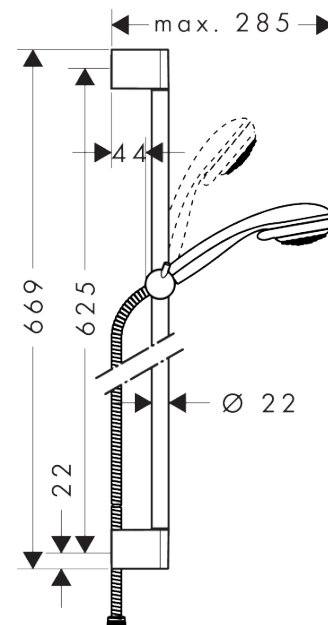

### Merkmale

- besteht aus: Handbrause, Brausestange, Brausenschlauch, Handbrausehalterung
- Brausekopfgrösse: 85 mm
- Strahlart: Normalstrahl, Variostrahl
- Strahlartenumstellung durch drehbare Strahlscheibe
- Neigungswinkel um 90° verstellbar, Handbrausehalterung schwenkt nach links und rechts sowie oben und unten
- Maximale Durchflussmenge bei 3 bar: 17 l/min
- Mindestfliessdruck: 1 bar
- Wandbefestigung: Schraubbefestigung
- Wandstützen aus Kunststoff
- Profil Brausestange: rund
- Gesamtlänge Brausestange: 669 mm
- Brausestangendurchmesser: 22 mm
- Bohrabstand: 625 mm
- Geräuschgruppe: I
- Durchflussklasse: B

## Maßzeichnung

**Crometta 85**  
**Brausenset Vario mit Brausenstange 65 cm**  
 Oberfläche: **Chrom** Artikelnummer: **27763000**

**Durchflussdiagramm**

Die Verbrauchswerte wurden praktisch mit den dazugehörigen Armaturen (Thermostat/Mischer/Interpuzventil) gemessen.

**Crometta 85**  
**Brausenset Vario mit Brausenstange 65 cm**  
 Oberfläche: **Chrom** Artikelnummer: **27763000**

Explosionszeichnung

Baujahr: >06/08

**Crometta 85**  
**Brausenset Vario mit Brausenstange 65 cm**  
 Oberfläche: **Chrom** Artikelnummer: **27763000**