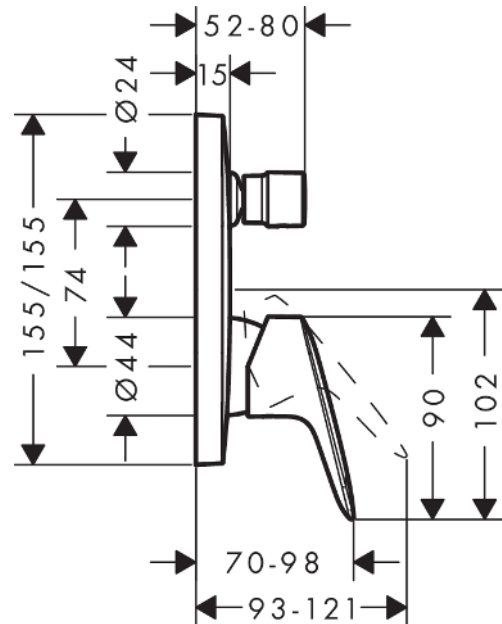

Logis
Einhebel-Wannenmischer Unterputz
 Oberfläche: **Chrom** Artikelnummer: **71405000**

Beschreibung

Merkmale

- Durchflussmenge oberer Abgang: 21 l/min
- Durchflussmenge unterer Abgang: 29 l/min
- Maximale Durchflussmenge bei 3 bar: 29 l/min
- Keramikmischsystem
- Temperaturbegrenzung einstellbar
- Umsteller mit automatischer Rückstellung
- Anschlussart: Grundkörper
- Wandmontage

Artikeldetails

TEAM-Nr. 758263.501
 Preis exkl. MwSt. 149.00 CHF

Zertifikate / Nachhaltigkeit

Produktabbildung

Maßzeichnung

Durchflussdiagramm

Logis
Einhebel-Wannenmischer Unterputz
 Oberfläche: **Chrom** Artikelnummer: **71405000**

Explosionszeichnung

Baujahr: >01/17

Logis
Einhebel-Wannenmischer Unterputz

 Oberfläche: **Chrom** Artikelnummer: **71405000**

Ersatzteilliste

Baujahr: >01/17

Pos.	Beschreibung	Artikelnummer	Preis	VE
1	Griff	92224000	45.85 CHF	1
2	Griffstopfen	96338000	3.25 CHF	1
3	Zugknopf	98795000	45.85 CHF	1
4	Madenschraube M4x10	97667000	3.25 CHF	1
5	Rosette 155 / 155 mm	95275000	58.70 CHF	1
6	O-Ring 43x3	98418000	3.25 CHF	1
7	O-Ring 23x3	98142000	3.25 CHF	1
8	Hülse	98790000	28.95 CHF	1
9	Umstellerhülse	98794000	28.95 CHF	1
10	Rosettenträger	98793000	36.95 CHF	1
11	Trägerschraubenset	96454000	8.65 CHF	1
12	Mutter	98796000	36.95 CHF	1
13	O-Ring 30x1,5	98433000	3.25 CHF	1
14	O-Ring 39x1,5	98400000	3.25 CHF	1
15	Kartusche kpl.	92730000	58.70 CHF	1
16	Sicherungsschraube	95140000	5.40 CHF	1
17	Dichtung	95008000	8.65 CHF	1
18	Umsteller kpl.	95014000	58.70 CHF	1
19	O-Ring 17x2	98199000	3.25 CHF	1
20	O-Ring 20x2,5	92602000	5.40 CHF	1
21	Schraubenset	96525000	8.65 CHF	1
22	O-Ring 16x2	98133000	3.25 CHF	1
23	Schalldämpfer	94073000	23.05 CHF	1
24	Verlängerung 25 mm	13595000	-	1
25	Trägerschraubenset	97747000	3.25 CHF	1
26	Verlängerung 22 mm	15597000	-	1
a	Grundset	01800180	-	1
b	Adapter für vertauschte Anschlüsse	93181000	257.30 CHF	1
c	Feder für vertauschte Anschlüsse	96365000	36.95 CHF	1