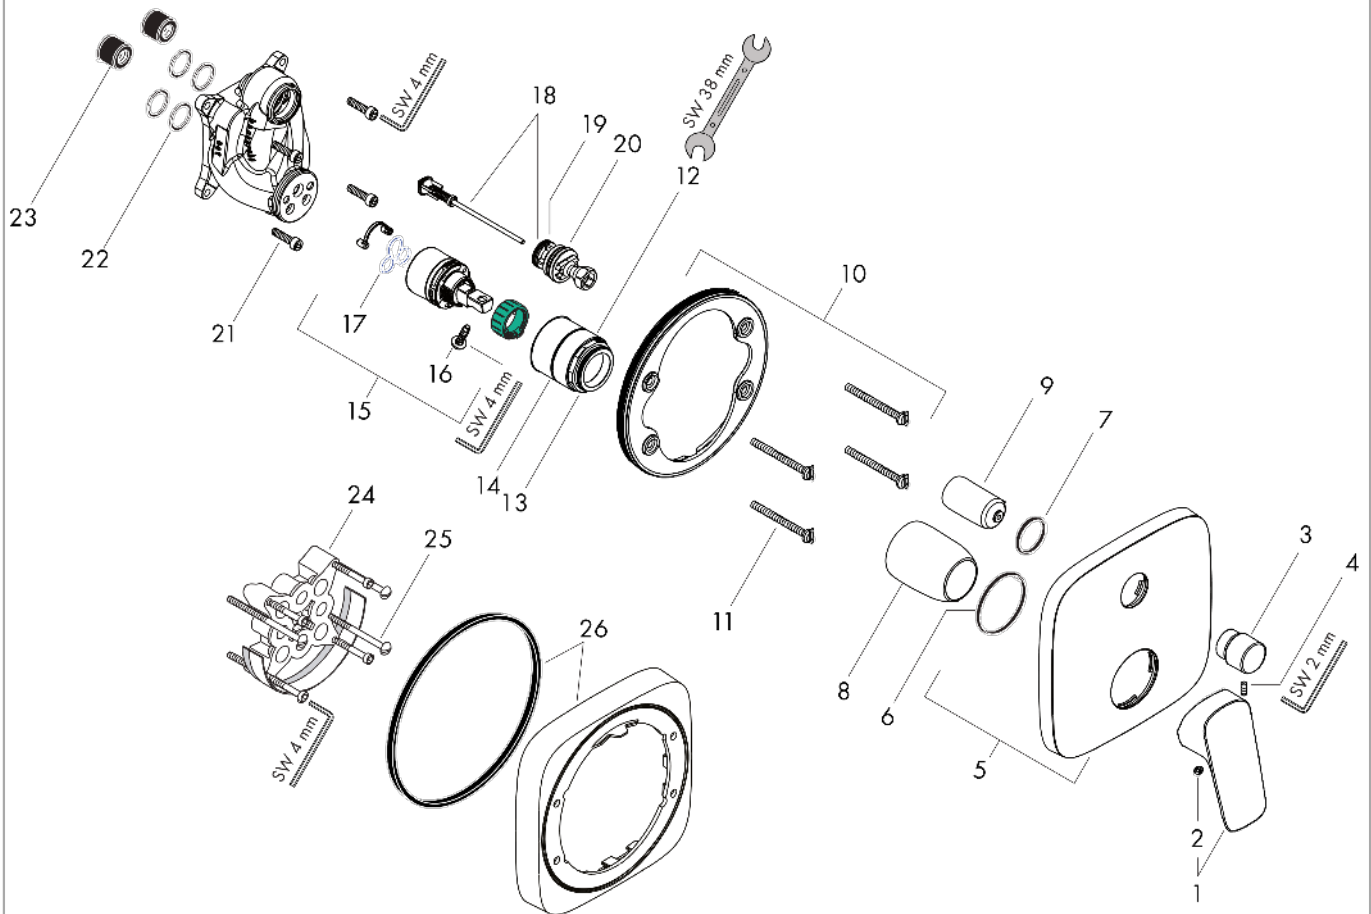

Logis
Einhebel-Wannenmischer Unterputz
 Oberfläche: **Chrom** Artikelnummer: **71405000**

Beschreibung

Merkmale

- Durchflussmenge oberer Abgang: 21 l/min
- Durchflussmenge unterer Abgang: 29 l/min
- Maximale Durchflussmenge bei 3 bar: 29 l/min
- Keramikmischsystem
- Temperaturbegrenzung einstellbar
- Umsteller mit automatischer Rückstellung
- Anschlussart: Grundkörper
- Wandmontage

Artikeldetails

TEAM-Nr. 758263.501
 Preis exkl. MwSt. 149.00 CHF

Zertifikate / Nachhaltigkeit

Produktabbildung

Maßzeichnung

Durchflussdiagramm

Logis
Einhebel-Wannenmischer Unterputz
 Oberfläche: **Chrom** Artikelnummer: **71405000**

Explosionszeichnung

Baujahr: >01/17

Logis
Einhebel-Wannenmischer Unterputz

 Oberfläche: **Chrom** Artikelnummer: **71405000**

Ersatzteilliste

Baujahr: >01/17

Pos.	Beschreibung	Artikelnummer	Preis	VE
1	Griff	92224000	45.85 CHF	1
2	Griffstopfen	96338000	3.25 CHF	1
3	Zugknopf	98795000	45.85 CHF	1
4	Madenschraube M4x10	97667000	3.25 CHF	1
5	Rosette 155 / 155 mm	95275000	58.70 CHF	1
6	O-Ring 43x3	98418000	3.25 CHF	1
7	O-Ring 23x3	98142000	3.25 CHF	1
8	Hülse	98790000	28.95 CHF	1
9	Umstellerhülse	98794000	28.95 CHF	1
10	Rosettenträger	98793000	36.95 CHF	1
11	Trägerschraubenset	96454000	8.65 CHF	1
12	Mutter	98796000	36.95 CHF	1
13	O-Ring 30x1,5	98433000	3.25 CHF	1
14	O-Ring 39x1,5	98400000	3.25 CHF	1
15	Kartusche kpl.	92730000	58.70 CHF	1
16	Sicherungsschraube	95140000	5.40 CHF	1
17	Dichtung	95008000	8.65 CHF	1
18	Umsteller kpl.	95014000	58.70 CHF	1
19	O-Ring 17x2	98199000	3.25 CHF	1
20	O-Ring 20x2,5	92602000	5.40 CHF	1
21	Schraubenset	96525000	8.65 CHF	1
22	O-Ring 16x2	98133000	3.25 CHF	1
23	Schalldämpfer	94073000	23.05 CHF	1
24	Verlängerung 25 mm	13595000	-	1
25	Trägerschraubenset	97747000	3.25 CHF	1
26	Verlängerung 22 mm	15597000	-	1
a	Grundset	01800180	-	1
b	Adapter für vertauschte Anschlüsse	93181000	257.30 CHF	1
c	Feder für vertauschte Anschlüsse	96365000	36.95 CHF	1