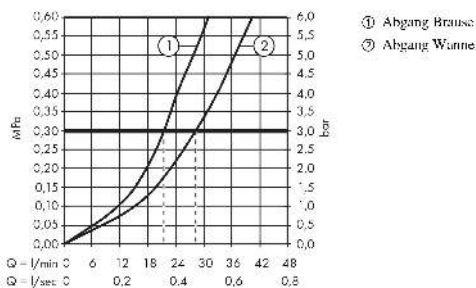

Logis
Einhebel-Wannenmischer Unterputz
 Oberfläche: **Chrom** Artikelnummer: **71405000**

Beschreibung

Merkmale

- Durchflussmenge oberer Abgang: 21 l/min
- Durchflussmenge unterer Abgang: 29 l/min
- Maximale Durchflussmenge bei 3 bar: 29 l/min
- Keramikmischsystem
- Temperaturbegrenzung einstellbar
- Umsteller mit automatischer Rückstellung
- Anschlussart: Grundkörper
- Wandmontage

Artikeldetails

TEAM-Nr. 758263.501
 Preis exkl. MwSt. 149.00 CHF

Zertifikate / Nachhaltigkeit

Produktabbildung

Maßzeichnung

Durchflussdiagramm

Logis
Einhebel-Wannenmischer Unterputz
 Oberfläche: **Chrom** Artikelnummer: **71405000**