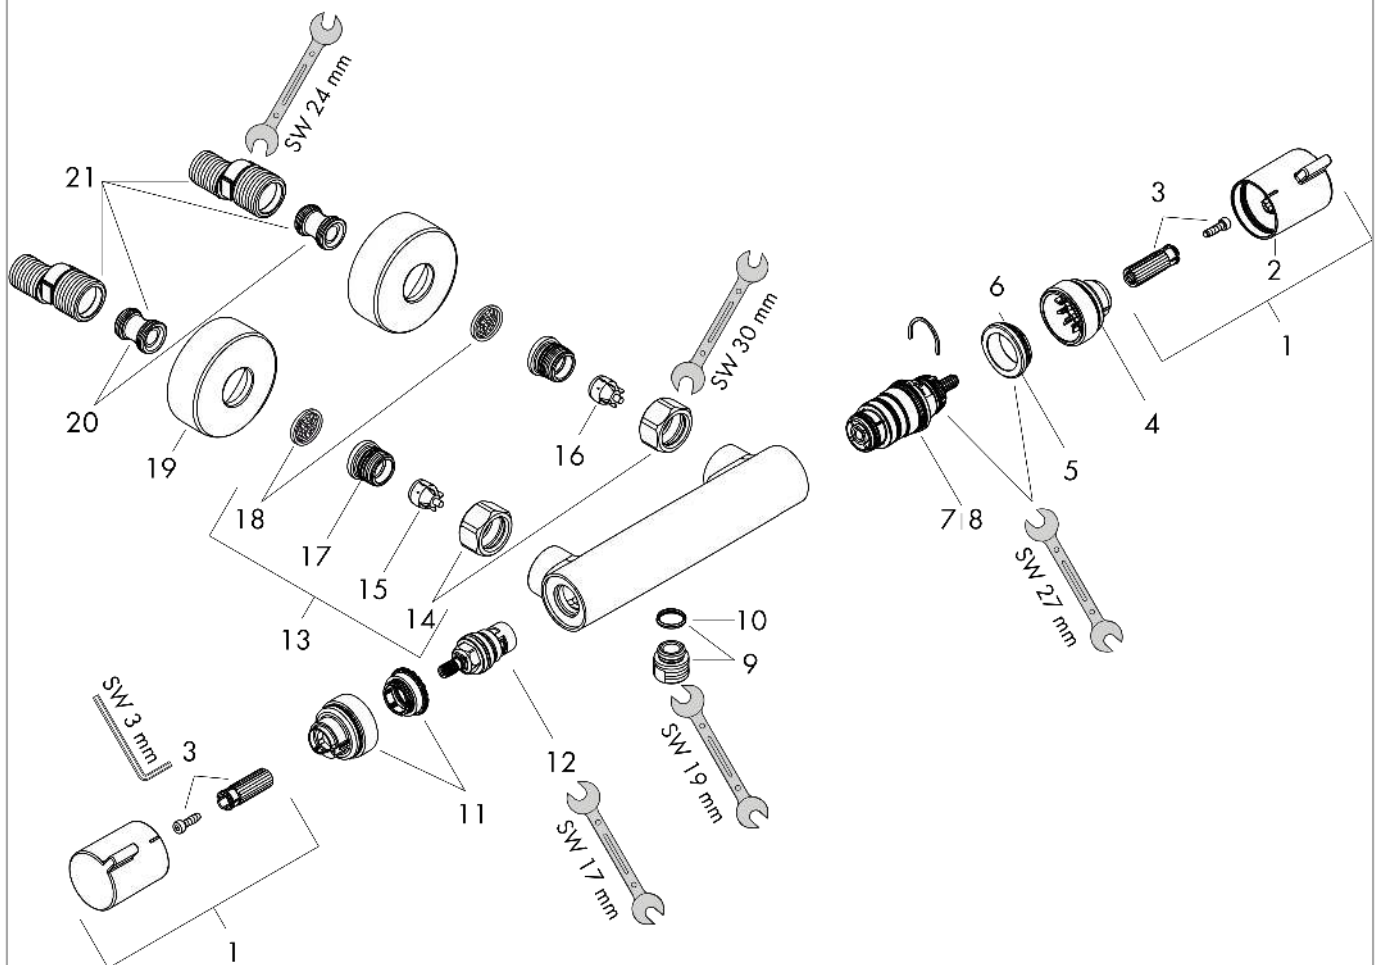

Ecostat Comfort
Brausenthermostat Aufputz
Oberfläche: **Chrom** Artikelnummer: **13116000**

Explosionszeichnung

Baujahr: >07/12

Ecostat Comfort

Brausenthermostat Aufputz

Oberfläche: **Chrom** Artikelnummer: **13116000**

Ersatzteilliste

Baujahr: >07/12

Pos.	Beschreibung	Artikelnummer	Preis	VE
1	Griff	95836000	28.95 CHF	1
2	Druckknopf	92848000	5.40 CHF	1
3	Schnappeinsatz mit Schraube	95843000	8.65 CHF	1
4	Anschlagscheibe	95839000	18.80 CHF	1
5	Mutter	98913000	18.80 CHF	1
6	O-Ring 26x1,5	98390000	3.25 CHF	1
7	Temperatur Regeleinheit	98282000	103.25 CHF	1
8	Regeleinheit für vertauschte Anschlüsse	92373000	257.30 CHF	1
9	Anschlußnippel	95392000	18.80 CHF	1
10	O-Ring 14x2	98129000	3.25 CHF	1
11	Anschlagscheibe	95841000	18.80 CHF	1
12	Absperreinheit	94149000	28.95 CHF	1
13	Anschluss Set	94285000	-	1
14	Muttern Set	96157000	28.95 CHF	1
15	Rückflussverhinderer (druckbeständig bis 2 MPa)	93136000	28.95 CHF	1
16	Rückflußverhinderer	96737000	28.95 CHF	1
17	O-Ring 17x1,5	98137000	3.25 CHF	1
18	Siebichtung	96922000	8.65 CHF	1
19	Rosette Ø 68 mm	96467000	18.80 CHF	1
20	Schalldämpfer	96429000	5.40 CHF	1
21	S-Anschluss Set (±12 mm)	94140000	45.85 CHF	1
a	S-Anschluss Set (±32 mm)	98592000	36.95 CHF	1
b	Bremsscheibe	92469000	8.65 CHF	1