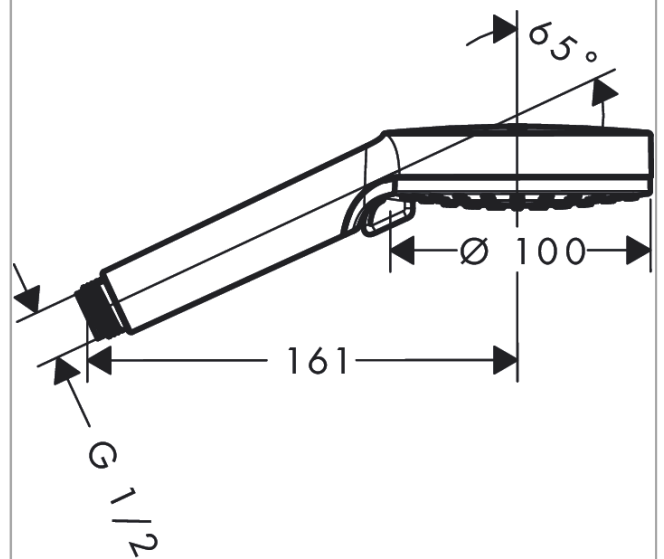

### Merkmale

- Brausekopfgrösse: 100 mm
- Strahlart: Rain, IntenseRain
- Strahlartenumstellung durch drehbare Strahlscheibe
- Oberfläche Strahlscheibe: reinigungsfreundliche Strahlscheibe aus Kunststoff
- Maximale Durchflussmenge bei 3 bar: 5,7 l/min
- Mindestfliessdruck: 1 bar
- mit innenliegender Wasserführung
- ausspülbare Siebdichtung
- Anschlussgewinde: G 1/2
- Geräuschgruppe: I
- Durchflussklasse: O
- P-IX 29828/IO

## Maßzeichnung