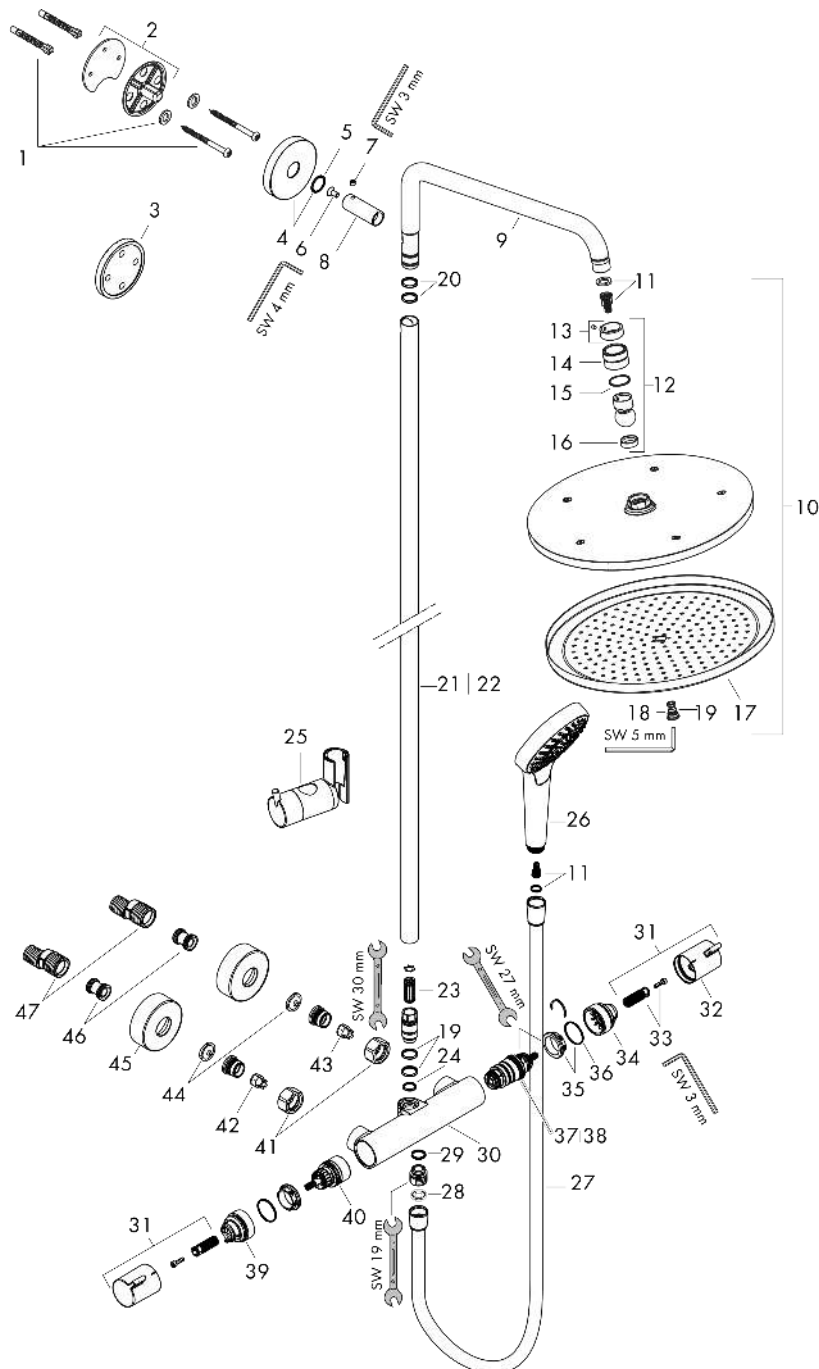

Croma Select S
Showerpipe 280 1jet mit Ecostat Comfort Thermostat
Oberfläche: **Chrom** Artikelnummer: **26790000**

Explosionszeichnung

Baujahr: >12/20

Croma Select S
Showerpipe 280 1jet mit Ecostat Comfort Thermostat
Oberfläche: **Chrom** Artikelnummer: **26790000**

Ersatzteilliste

Baujahr: >12/20

Pos.	Beschreibung	Artikelnummer	Preis	VE
1	Befestigungsteile	96179000	11.90 CHF	1
2	Wandflansch	95688000	28.95 CHF	1
3	Fliesenausgleichsscheibe 7 mm	95239000	14.25 CHF	1
4	Rosette Ø 60 mm	95692000	18.80 CHF	1
5	O-Ring 20x2,5	92602000	5.40 CHF	1
6	Schraube	92137000	5.40 CHF	1
7	Madenschraube M6x5	98447000	3.25 CHF	1
8	Hülse	92166000	36.95 CHF	1
9	Brausearm	95985000	128.65 CHF	1
10	Kopfbrause	26220000	-	1
11	Filtereinsatz	97708000	5.40 CHF	1
12	Kugelgelenk	98941000	36.95 CHF	1
13	Sicherungsring	98942000	18.80 CHF	1
14	Mutter	97958000	5.40 CHF	1
15	Gleitring	97536000	5.40 CHF	1
16	Dichtung	97606000	5.40 CHF	1
17	Abdeckung	87558000	-	1
18	Luftdüse	95794000	28.95 CHF	1
19	O-Ring 7x2	98419000	3.25 CHF	1
20	O-Ring 15x2,5	98131000	3.25 CHF	1
21	Rohr 1030 mm	95915000	128.65 CHF	1
22	Rohr 1400 mm	95983000	166.45 CHF	1
23	Schalldämpfer	95009000	8.65 CHF	1
24	O-Ring 12x2,25	98382000	3.25 CHF	1
25	Schieber kompl.	97651000	88.55 CHF	1
26	Handbrause	26800400	-	1
27	Brauseschlauch Isiflex'B 1,60 m	28276000	-	1
28	Dichtung	98058000	3.25 CHF	1
29	O-Ring 14x2	98129000	3.25 CHF	1
30	Thermostat	92147000	554.55 CHF	1
31	Griff	95836000	28.95 CHF	1
32	Druckknopf	92848000	5.40 CHF	1
33	Schnappeinsatz mit Schraube	95843000	8.65 CHF	1
34	Anschlagscheibe	95839000	18.80 CHF	1
35	Mutter	98913000	18.80 CHF	1
36	O-Ring 26x1,5	98390000	3.25 CHF	1
37	Temperatur Regeleinheit	98282000	103.25 CHF	1
38	Regeleinheit für vertauschte Anschlüsse	92373000	257.30 CHF	1
39	Anschlagscheibe für Absperrereinheit	95927000	28.95 CHF	1
40	Absperrereinheit inkl. Umsteller	98283000	72.55 CHF	1
41	Muttern Set	96157000	28.95 CHF	1