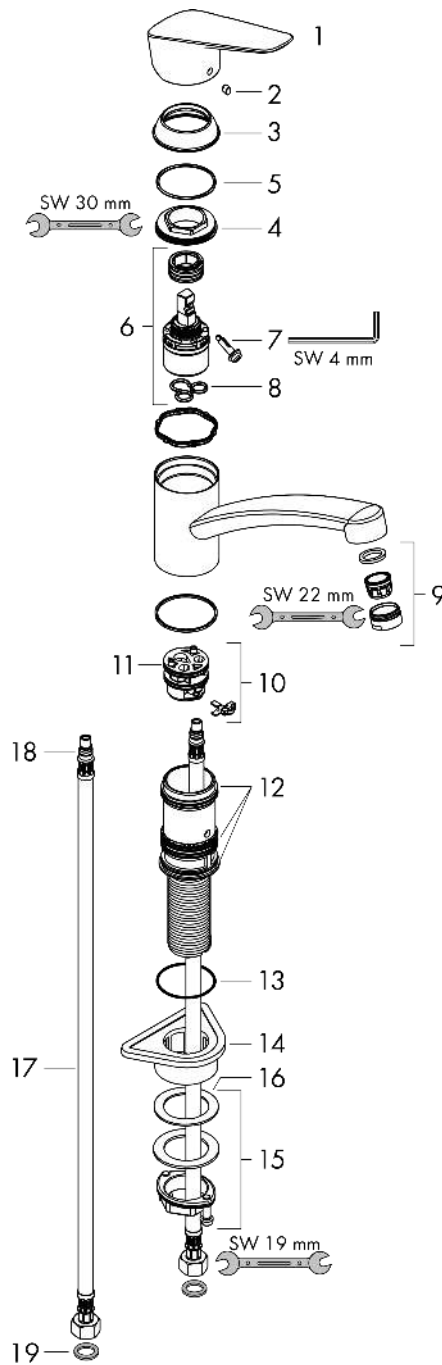

Logis M31
Einhebel-Küchenmischer 120, 1jet
 Oberfläche: **Chrom** Artikelnummer: **71830000**

Beschreibung

Merkmale

- ComfortZone 120
- Schwenkbereich 360°
- Normalstrahl
- Maximale Durchflussmenge bei 3 bar: 12 l/min
- Keramikmischsystem
- G 3/8-Anschlusschläuche
- Temperaturbegrenzung einstellbar
- Geräuschgruppe: I
- Durchflussklasse: A
- P-IX 28592/IA

Logis M31
Einhebel-Küchenmischer 120, 1jet
 Oberfläche: **Chrom** Artikelnummer: **71830000**

Explosionszeichnung

Baujahr: >02/15

Logis M31
Einhebel-Küchenmischer 120, 1jet

 Oberfläche: **Chrom** Artikelnummer: **71830000**

Ersatzteilliste

Baujahr: >02/15

Pos.	Beschreibung	Artikelnummer	Preis	VE
1	Griff	92465000	58.70 CHF	1
2	Griffstopfen	96338000	3.25 CHF	1
3	Kappe	97995000	18.80 CHF	1
4	Mutter	97996000	28.95 CHF	1
5	O-Ring 41x2	98212000	3.25 CHF	1
6	Kartusche kpl.	92730000	58.70 CHF	1
7	Sicherungsschraube	95140000	5.40 CHF	1
8	Dichtung	95008000	8.65 CHF	1
9	Luftsprudler M24x1 (15 l/min)	13913000	-	1
10	Adapter für Kartusche	98750000	11.90 CHF	1
11	O-Ring 30x2	98186000	3.25 CHF	1
12	Dichtungsset	98702000	8.65 CHF	1
13	O-Ring 36x2,5	98190000	3.25 CHF	1
14	Befestigungsteil	97523000	5.40 CHF	1
15	Schaftbefestigung kpl. (Ø 34)	95049000	14.25 CHF	1
16	Gleitring	97548000	3.25 CHF	1
17	Anschlussschlauch 600 mm M8x0,75 G3/8	96556000	23.05 CHF	1
18	O-Ring 7x1,5	98422000	3.25 CHF	1
19	Dichtungsset	95581000	5.40 CHF	1