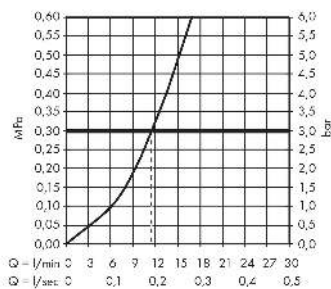

Durchflussdiagramm