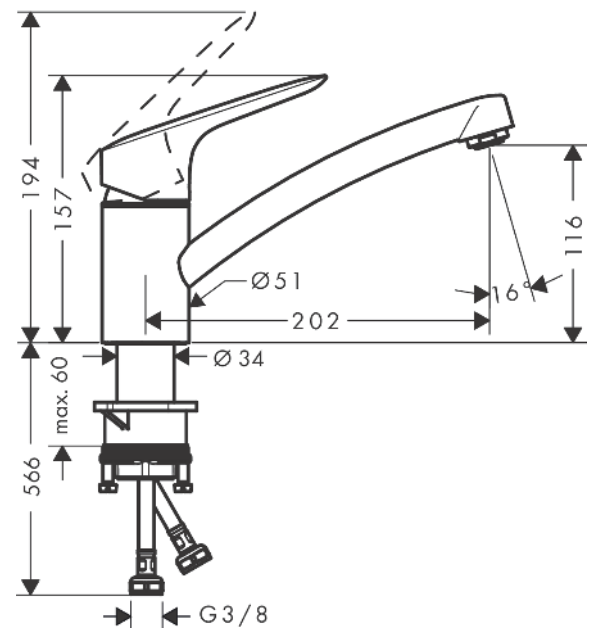

Maßzeichnung