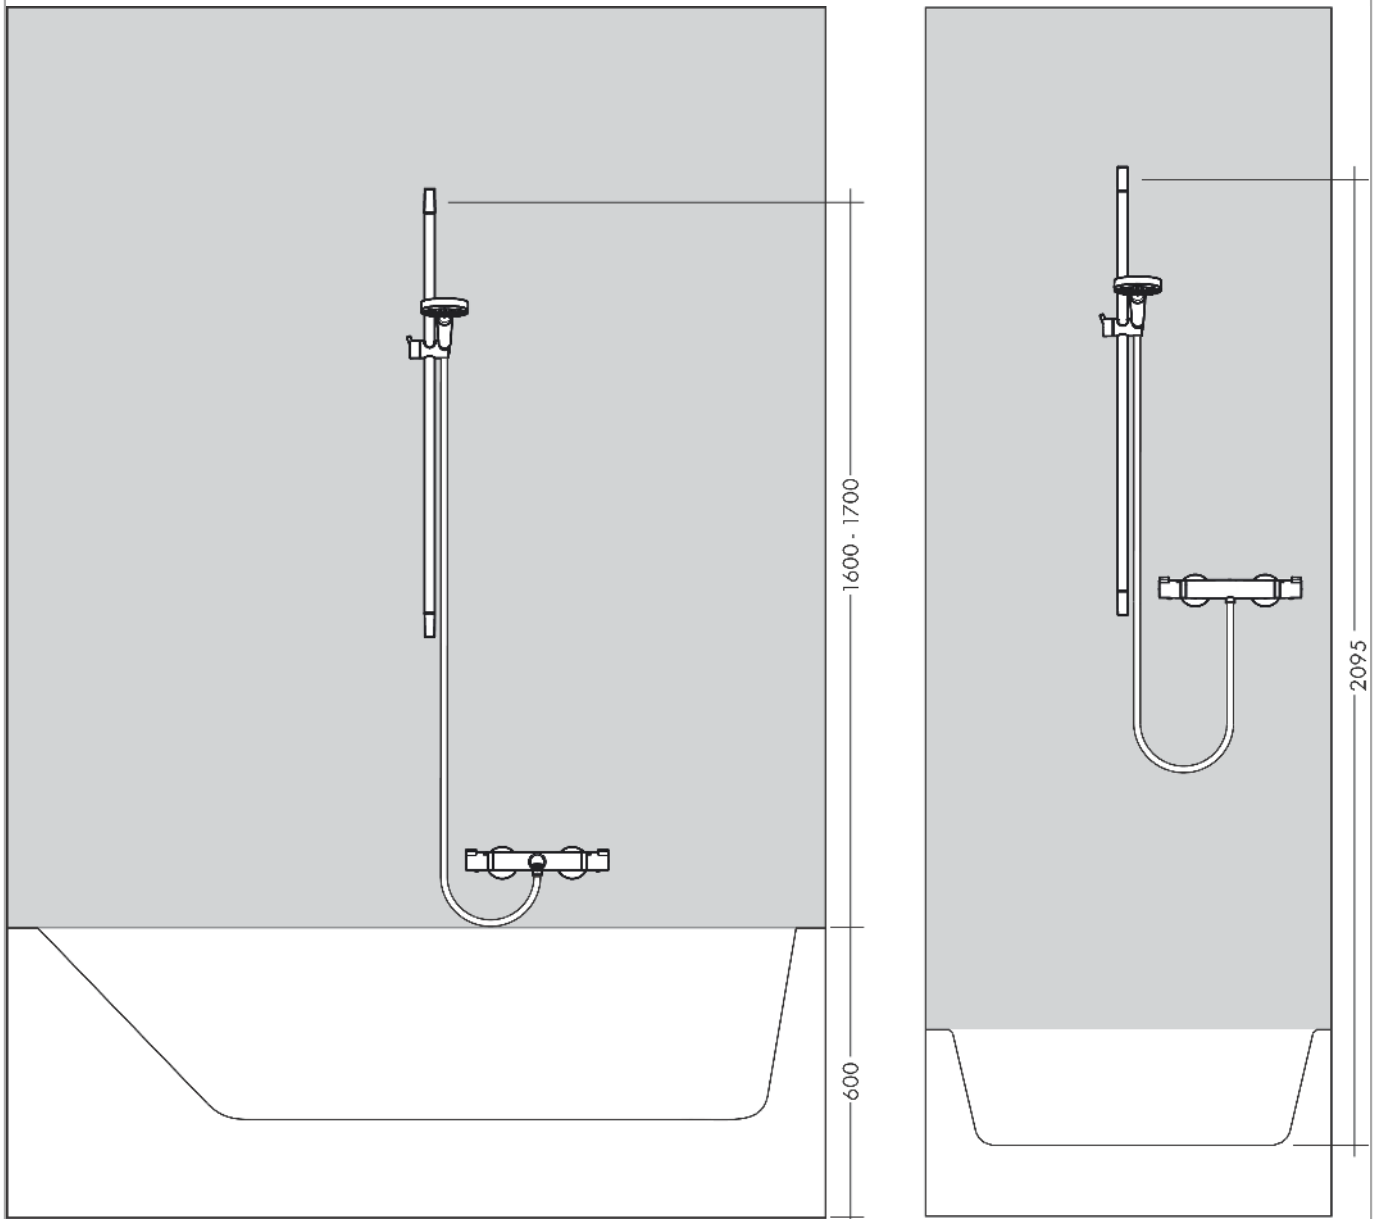

### Merkmale

- besteht aus: Handbrause, Brausestange, Brausenschlauch, Handbrausehalterung, Seifenschale
- Brausekopfgrösse: 125 mm
- Strahlart: PowderRain, Rain, Whirl
- komfortable Strahlartenumstellung durch Select-Taste
- Neigungswinkel um 90° verstellbar, Handbrausehalterung schwenkt nach links und rechts sowie oben und unten
- Maximale Durchflussmenge bei 3 bar: 11 l/min
- Mindestfliessdruck: 1 bar
- Wandbefestigung: Schraubbefestigung
- Wandstützen aus Kunststoff
- Profil Brausestange: rund
- Gesamtlänge Brausestange: 1008 mm
- Brausestangendurchmesser: 22 mm
- Bohrabstand: 915 mm
- brauseseitiger Drehwirbel gegen lästiges Verdrehen des Brauseschlauches

## Produktabbildung

## Maßzeichnung

**Raindance Select S**  
**Brausenset 120 3jet PowderRain mit Brausenstange 90 cm**  
 Oberfläche: Chrom Artikelnummer: 27667000

**Durchflussdiagramm**

Die Verbrauchswerte wurden praktisch mit den dazugehörigen Armaturen (Thermostat/Mischer/Unterputzventil) gemessen.

**Raindance Select S**  
**Brausenset 120 3jet PowderRain mit Brausenstange 90 cm**  
 Oberfläche: **Chrom** Artikelnummer: **27667000**

Einbaubeispiel

**Raindance Select S**  
**Brausenset 120 3jet PowderRain mit Brausenstange 90 cm**  
 Oberfläche: **Chrom** Artikelnummer: **27667000**