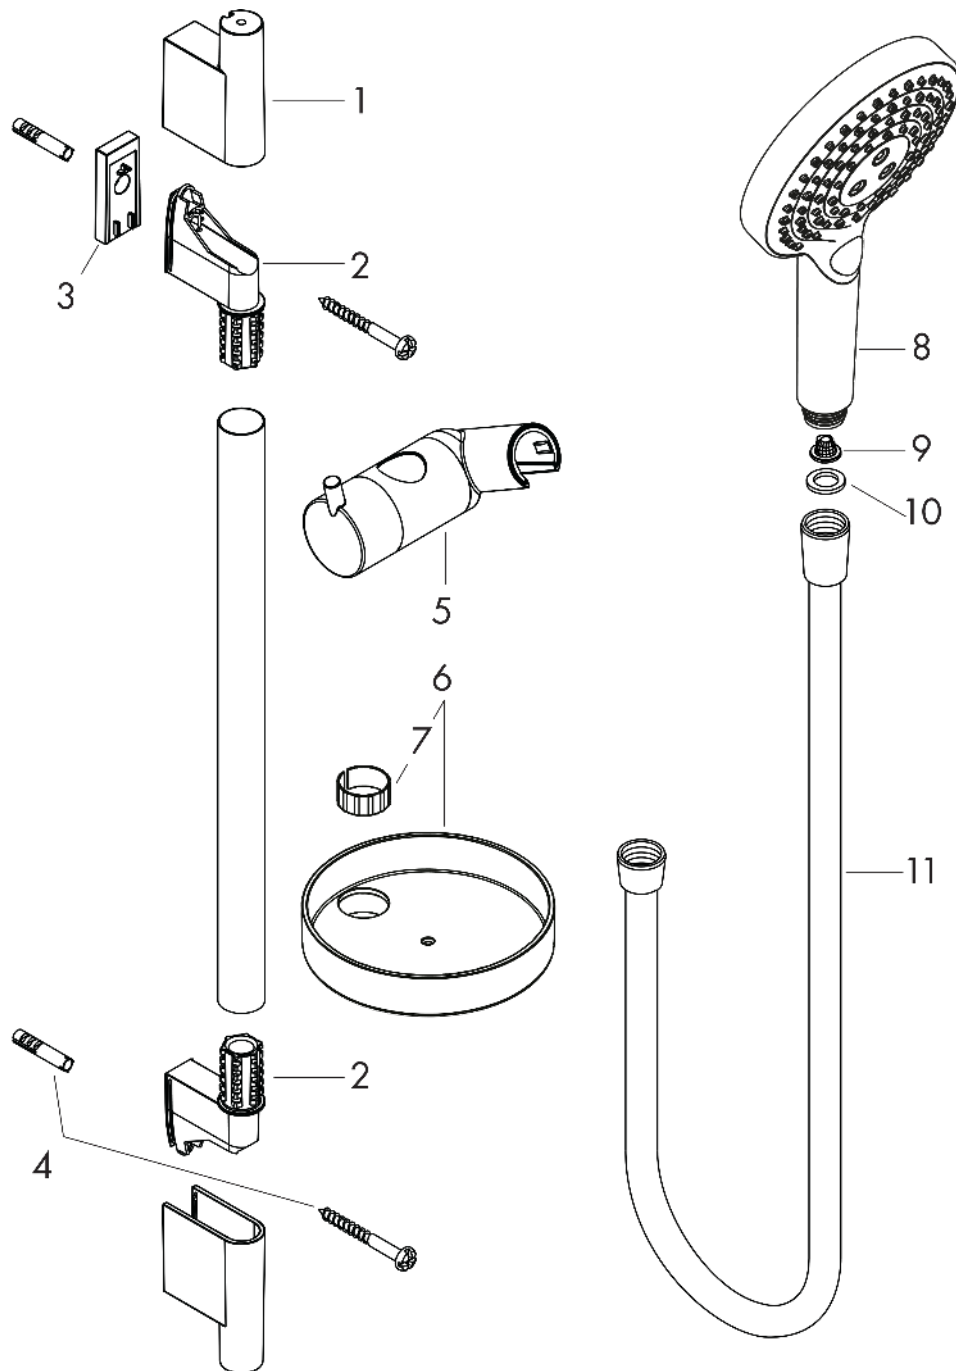

### Merkmale

- besteht aus: Handbrause, Brausestange, Brausenschlauch, Handbrausehalterung, Seifenschale
- Brausekopfgrösse: 125 mm
- Strahlart: PowderRain, Rain, Whirl
- komfortable Strahlartenumstellung durch Select-Taste
- Neigungswinkel um 90° verstellbar, Handbrausehalterung schwenkt nach links und rechts sowie oben und unten
- Maximale Durchflussmenge bei 3 bar: 11 l/min
- Mindestfliessdruck: 1 bar
- Wandbefestigung: Schraubbefestigung
- Wandstützen aus Kunststoff
- Profil Brausestange: rund
- Gesamtlänge Brausestange: 1008 mm
- Brausestangendurchmesser: 22 mm
- Bohrabstand: 915 mm
- brauseseitiger Drehwirbel gegen lästiges Verdrehen des Brauseschlauches

**Raindance Select S**  
**Brausenset 120 3jet PowderRain mit Brausenstange 90 cm**  
 Oberfläche: **Chrom** Artikelnummer: **27667000**

Einbaubeispiel

**Raindance Select S**  
**Brausenset 120 3jet PowderRain mit Brausenstange 90 cm**  
 Oberfläche: **Chrom** Artikelnummer: **27667000**

Explosionszeichnung

Baujahr: >04/18

**Raindance Select S**  
**Brausenset 120 3jet PowderRain mit Brausenstange 90 cm**  
 Oberfläche: **Chrom** Artikelnummer: **27667000**

## Ersatzteilliste

Baujahr: >04/18

Pos.	Beschreibung	Artikelnummer	Preis	VE
1	Abdeckung	97709000	36.95 CHF	1
2	Wandstütze	96275000	8.65 CHF	1
3	Fliesenausgleichsscheibe 7 mm	97450000	-	1
4	Befestigungsteile	96179000	11.90 CHF	1
5	Schieber kompl.	97651000	88.55 CHF	1
6	Ablage Casetta'S	28679000	-	1
7	Schellen zu Casetta, Ø 22 mm	98717000	3.25 CHF	1
8	Handbrause	26014000	-	1
9	Siebichtung	94246000	3.25 CHF	1
10	Dichtung	98058000	3.25 CHF	1
11	Brauseschlauch Isiflex'B 1,60 m	28276000	-	1