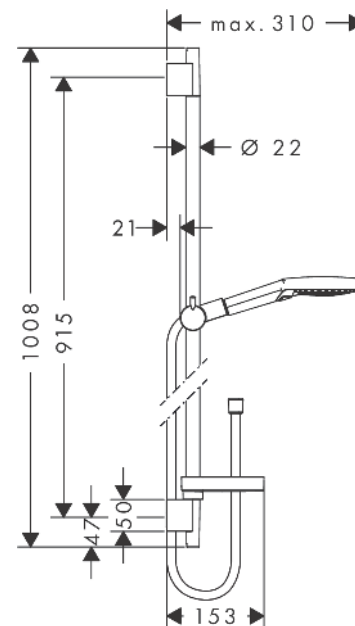

Maßzeichnung