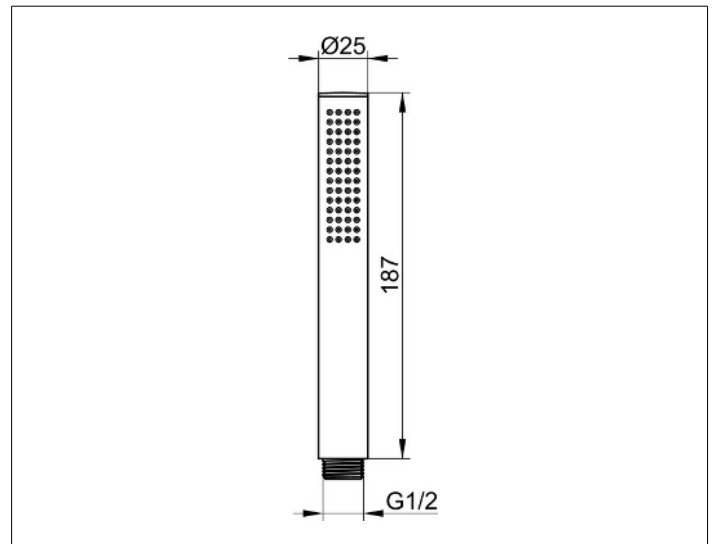

Edition Atelier

56080010100 Stabhandbrause

PRODUKT

ZEICHNUNG

PRODUKTBESCHREIBUNG

mit Normalstrahl, geräuschgeprüft
Durchflussmenge begrenzt auf 12 l/min.
für Durchlauferhitzer geeignet

OBERFLÄCHE

verchromt

AUSSCHREIBUNGSTEXT

KEUCO Stabhandbrause 56080010100
Hochglanzverchromte Handbrause
Mit Normalstrahl
Geräuschverhalten DIN 4109 Gruppe I,