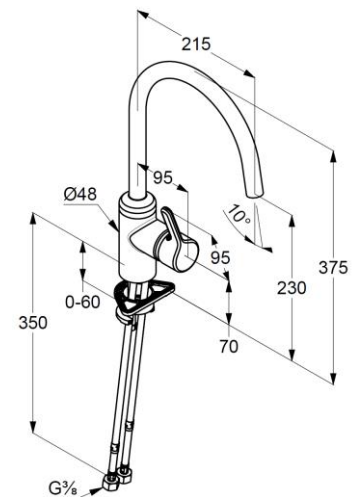

## Technische Daten/ Technical Data

KLUDI BINGO STAR  
Spültisch-Armatur  
DN 15

Artikel- Nr.: 428030578

Oberfläche:  
05 chrom

Artikeltext  
Hersteller KLUDI GmbH & Co. KG  
Typ: KLUDI BINGO STAR  
Spültisch-Armatur  
Artikel- Nr.: 428030578

Spültisch-Armatur  
Einhebelmischer  
1-Loch Montage  
geschlossener Hebel, Metall  
seitliche Betätigung  
Strahlregler M16,5 PCA laminar  
Keramik-Kartusche mit Heißwasserbegrenzung  
Durchflussmenge bei 3 bar 7,6 l/min.  
schwenkbarer Auslauf (360°)  
flexible Druckschläuche G $\frac{3}{8}$  DVGW zugelassen  
Schnell-Montagesystem

### Produktabbildung/ Product picture

### Maßzeichnung/ Dimensional drawing