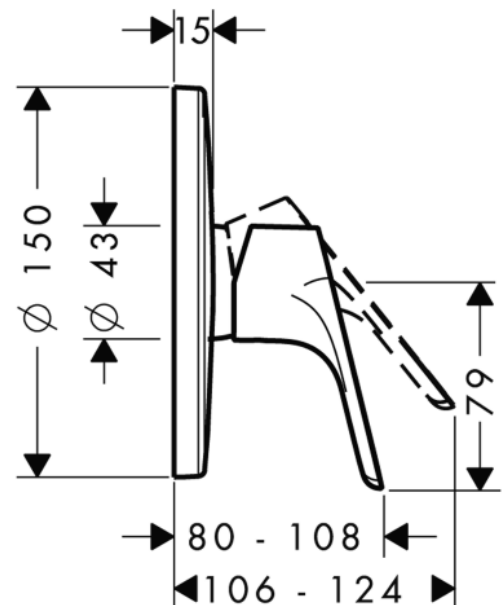

##### Merkmale

- Maximale Durchflussmenge bei 3 bar: 29,3 l/min
- Keramikmischsystem
- Temperaturbegrenzung einstellbar
- Geräuschgruppe: I
- Durchflussklasse: B
- Anschlussart: Grundkörper
- PA-IX 9710/IB

#### Maßzeichnung