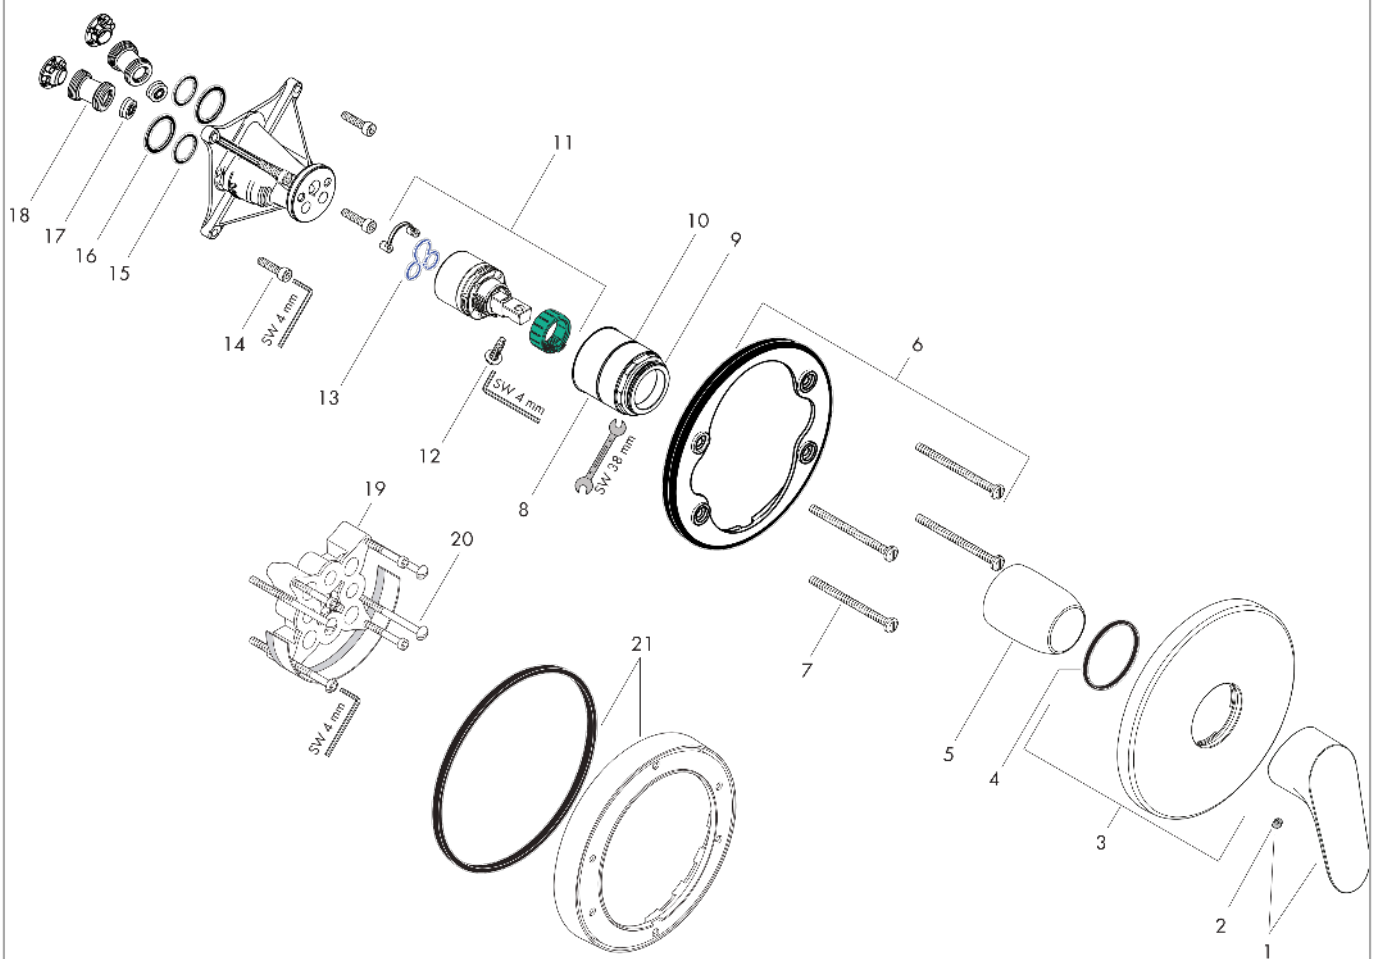

#### Maßzeichnung

#### Durchflussdiagramm

**Focus**  
**Einhebel-Brausenmischer Unterputz**  
 Oberfläche: **Chrom** Artikelnummer: **31965000**

Explosionszeichnung

Baujahr: >10/19