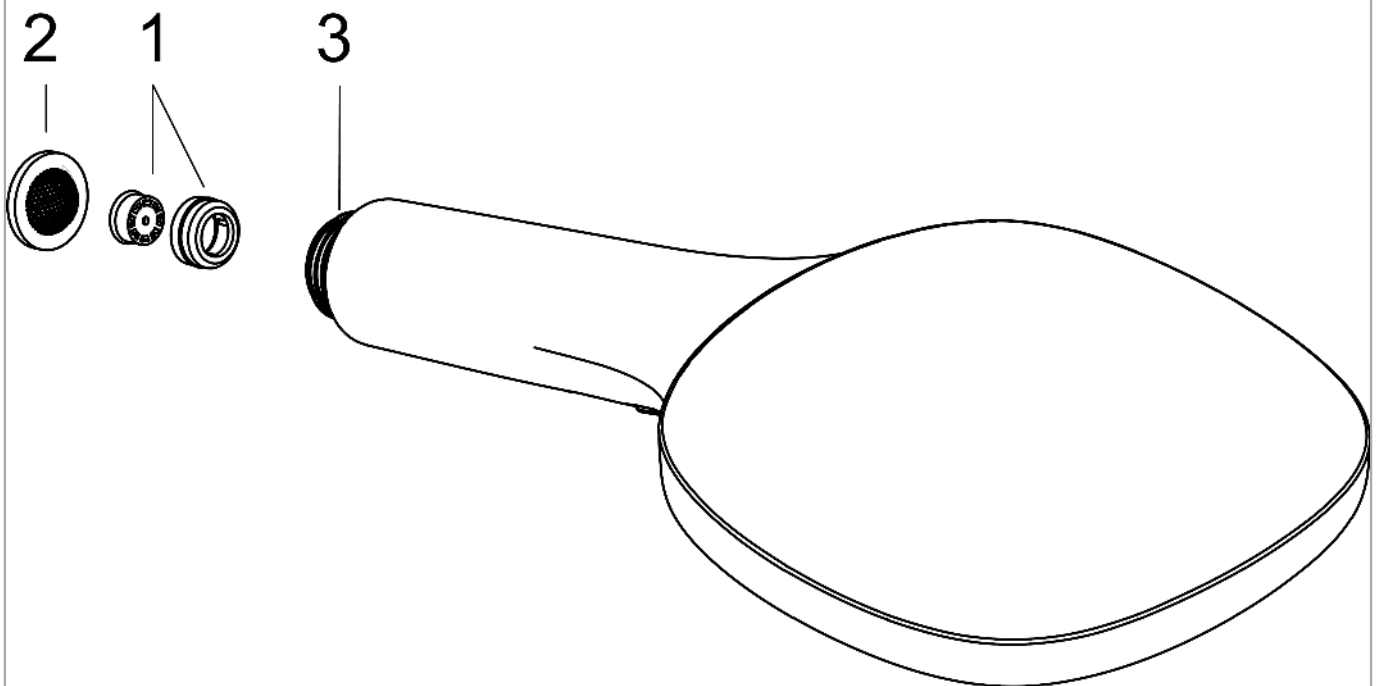

Raindance Select E
Handbrause 120 3jet EcoSmart
 Oberfläche: **Chrom** Artikelnummer: **26521000**

Beschreibung

Merkmale

- Brausekopfgrösse: 120 mm
- Strahlart: Rain, RainAir, Whirl
- komfortable Strahlartenumstellung durch Select-Taste
- Oberfläche Strahlscheibe: reinigungsfreundliche Strahlscheibe aus Kunststoff
- Maximale Durchflussmenge bei 3 bar: 8,5 l/min
- Mindestfliessdruck: 1,5 bar
- Handbrause mit zweischaligem Aufbau
- mit innenliegender Wasserführung
- ausspülbare Siebdichtung
- Anschlussgewinde: G 1/2
- Geräuschgruppe: I
- Durchflussklasse: S
- SVGW 1308-6178
- P-IX 16938/IZ

Raindance Select E
Handbrause 120 3jet EcoSmart
 Oberfläche: **Chrom** Artikelnummer: **26521000**

Explosionszeichnung

Baujahr: >05/13

Raindance Select E
Handbrause 120 3jet EcoSmart
 Oberfläche: **Chrom** Artikelnummer: **26521000**