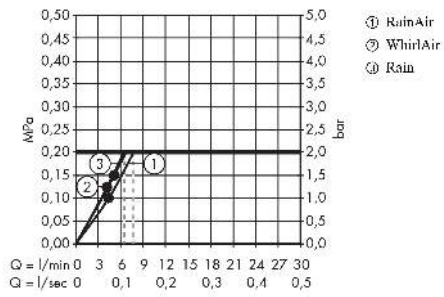

Raindance Select E
Handbrause 120 3jet EcoSmart
 Oberfläche: **Chrom** Artikelnummer: **26521000**

Beschreibung

Merkmale

- Brausekopfgrösse: 120 mm
- Strahlart: Rain, RainAir, Whirl
- komfortable Strahlartenumstellung durch Select-Taste
- Oberfläche Strahlscheibe: reinigungsfreundliche Strahlscheibe aus Kunststoff
- Maximale Durchflussmenge bei 3 bar: 8,5 l/min
- Mindestfliessdruck: 1,5 bar
- Handbrause mit zweischaligem Aufbau
- mit innenliegender Wasserführung
- ausspülbare Siebdichtung
- Anschlussgewinde: G 1/2
- Geräuschgruppe: I
- Durchflussklasse: S
- SVGW 1308-6178
- P-IX 16938/IZ

Durchflussdiagramm

Die Verbrauchswerte wurden praktisch mit den dazugehörigen Armaturen (Thermostat/Mischer/Unterputzventil) gemessen.

Die Verbrauchswerte wurden praktisch mit den dazugehörigen Armaturen (Thermostat/Mischer/Unterputzventil) gemessen.