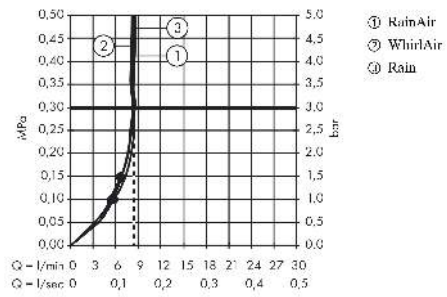

Raindance Select E
Handbrause 120 3jet EcoSmart
 Oberfläche: **Chrom** Artikelnummer: **26521000**

Beschreibung

Merkmale

- Brausekopfgrösse: 120 mm
- Strahlart: Rain, RainAir, Whirl
- komfortable Strahlartenumstellung durch Select-Taste
- Oberfläche Strahlscheibe: reinigungsfreundliche Strahlscheibe aus Kunststoff
- Maximale Durchflussmenge bei 3 bar: 8,5 l/min
- Mindestfliessdruck: 1,5 bar
- Handbrause mit zweischaligem Aufbau
- mit innenliegender Wasserführung
- ausspülbare Siebdichtung
- Anschlussgewinde: G 1/2
- Geräuschgruppe: I
- Durchflussklasse: S
- SVGW 1308-6178
- P-IX 16938/IZ

Artikeldetails

ST-Nr. 6541 852.501
 TEAM-Nr. 758973.501
 Preis exkl. MwSt. 112.00 CHF

Technologie

Zertifikate / Nachhaltigkeit

Produktabbildung

Maßzeichnung

Raindance Select E
Handbrause 120 3jet EcoSmart
 Oberfläche: **Chrom** Artikelnummer: **26521000**

Durchflussdiagramm

Die Verbrauchswerte wurden praktisch mit den dazugehörigen Armaturen (Thermostat/Mischer/Unterputzventil) gemessen.

Die Verbrauchswerte wurden praktisch mit den dazugehörigen Armaturen (Thermostat/Mischer/Unterputzventil) gemessen.