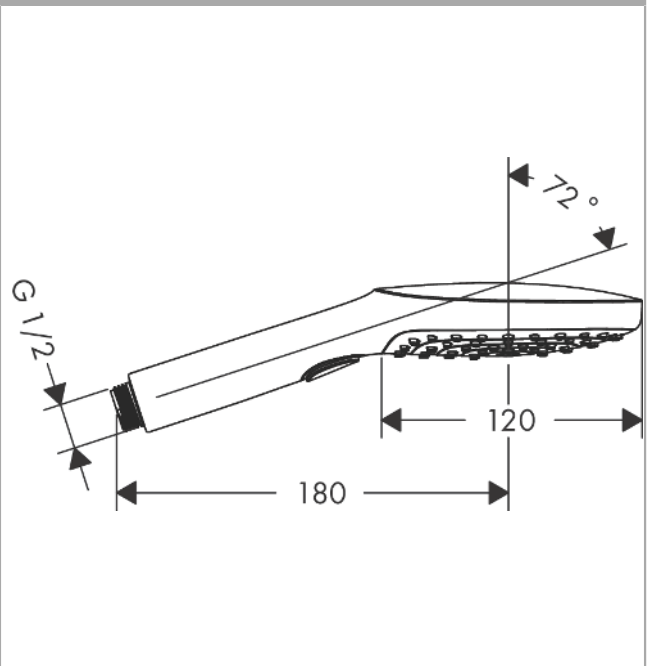

Raindance Select E
Handbrause 120 3jet EcoSmart
 Oberfläche: **Chrom** Artikelnummer: **26521000**

Beschreibung

Merkmale

- Brausekopfgrösse: 120 mm
- Strahlart: Rain, RainAir, Whirl
- komfortable Strahlartenumstellung durch Select-Taste
- Oberfläche Strahlscheibe: reinigungsfreundliche Strahlscheibe aus Kunststoff
- Maximale Durchflussmenge bei 3 bar: 8,5 l/min
- Mindestfliessdruck: 1,5 bar
- Handbrause mit zweischaligem Aufbau
- mit innenliegender Wasserführung
- ausspülbare Siebdichtung
- Anschlussgewinde: G 1/2
- Geräuschgruppe: I
- Durchflussklasse: S
- SVGW 1308-6178
- P-IX 16938/IZ

Artikeldetails

ST-Nr. 6541 852.501
 TEAM-Nr. 758973.501
 Preis exkl. MwSt. 112.00 CHF

Technologie

Zertifikate / Nachhaltigkeit

Produktabbildung

Maßzeichnung

Raindance Select E
Handbrause 120 3jet EcoSmart
 Oberfläche: **Chrom** Artikelnummer: **26521000**