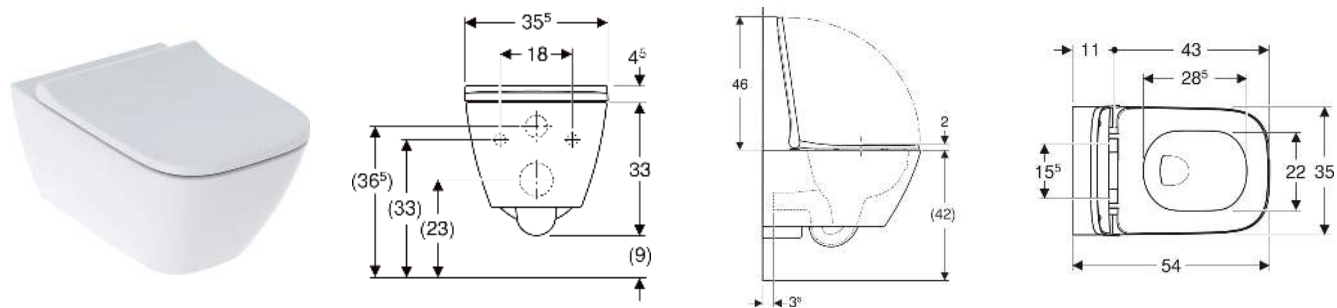

Geberit Smyle Set Wand-WC eckig, Tiefspüler, geschlossenes Keramikdesign, Rimfree, mit WC-Sitz, überlappender Deckel

VERWENDUNGSZWECKE

- Für UP-Spülkästen
- Für Druckspüler

EIGENSCHAFTEN

- Wandhängend
- Tiefspül-WC
- Abgang horizontal

- Spülrandlose WC-Keramik mit Rimfree-Spültechnik
- Einfache Befestigung mit Easy Fast Fixing (Typ EFF3)
- Typ 1, Vollmenge 6 / 5 / 4 l, nach EN 997
- Spült mit 4 l
- Geschlossenes Keramikdesign
- Verdeckte Befestigung
- WC-Sitz aus Duroplast, antibakteriell
- WC-Deckel überlappend

TECHNISCHE DATEN

Werkstoff	Sanitärkeramik
Befestigungsabstand	18 cm

LIEFERUMFANG

- WC-Keramik
- WC-Sitz
- Befestigungsmaterial

Art.-Nr.	Farbe / Oberfläche	B cm	H cm	T cm	Abgang	QuickRelease-Funktion	Absenkautomatik Befestigung	Scharnierwerkstoff	VE1 St.	VE2 St.
500.683.00.2	weiß	35.5	37.5	54	horizontal	Ja, mit QuickRelease-Scharnieren	ja von oben	Messing verchromt	1	12