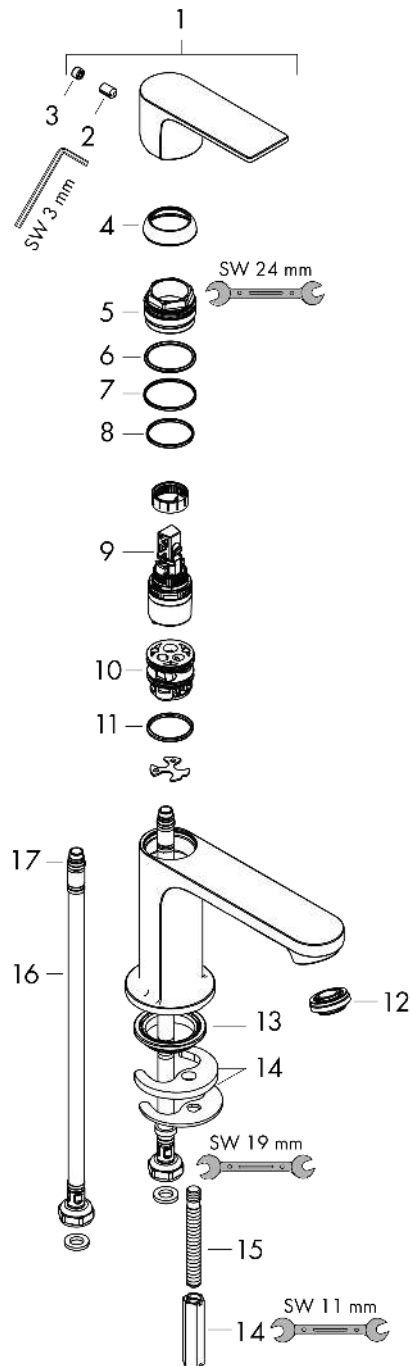

Rebris E

Einhebel-Waschtischmischer 110 CoolStart ohne Ablaufgarnitur

Oberfläche: **Chrom** Artikelnummer: **72560000**

Beschreibung

Merkmale

- ComfortZone: 110
- Ausladung: 133 mm
- Auslaufhöhe: 109 mm
- Griffvariante: Hebel
- Strahlart: Normalstrahl
- Maximale Durchflussmenge bei 3 bar: 5 l/min
- Keramikmischsystem
- Temperaturbegrenzung einstellbar
- Geräuschgruppe: I
- Durchflussklasse: O
- CoolStart - Kaltwasser in Griff-Grundstellung
- Strahlregler einfach mit Hilfe einer Münze und ohne Werkzeug entnehmbar
- PA-IX 38265/IO

Rebris E

Einhebel-Waschtischmischer 110 CoolStart ohne Ablaufgarnitur

Oberfläche: **Chrom** Artikelnummer: **72560000**

Durchflussdiagramm

Rebris E
Einhebel-Waschtischmischer 110 CoolStart ohne Ablaufgarnitur
 Oberfläche: **Chrom** Artikelnummer: **72560000**

Explosionszeichnung

Baujahr: >06/22

Rebris E

Einhebel-Waschtischmischer 110 CoolStart ohne Ablaufgarnitur

Oberfläche: **Chrom** Artikelnummer: **72560000**

Ersatzteilliste

Baujahr: >06/22

Pos.	Beschreibung	Artikelnummer	Preis	VE
1	Griff	94645000	45.85 CHF	1
2	Madenschraube M6x10 DIN 916	96029000	3.25 CHF	1
3	Griffstopfen	95704000	3.25 CHF	1
4	Kappe	98863000	45.85 CHF	1
5	Mutter	98864000	36.95 CHF	1
6	O-Ring 24x2	98388000	3.25 CHF	1
7	O-Ring 27x1,5	92527000	11.90 CHF	1
8	O-Ring 25x1,5	98146000	3.25 CHF	1
9	Kartusche kpl.	95973001	72.55 CHF	1
10	Adapter für Kartusche	95975000	8.65 CHF	1
11	O-Ring 23x2	98398000	3.25 CHF	1
12	Luftsprudler M24x1 (5 l/min)	94364000	8.65 CHF	1
13	Dichtung Ø 42	98722000	5.40 CHF	1
14	Schaftbefestigung kpl.	96016000	28.95 CHF	1
15	Schraube M8 x 68	97736000	5.40 CHF	1
16	Anschlussschlauch 450 mm M8x0,75 G3/8	97206000	28.95 CHF	1
17	O-Ring 6,6x1,6	93019000	3.25 CHF	1