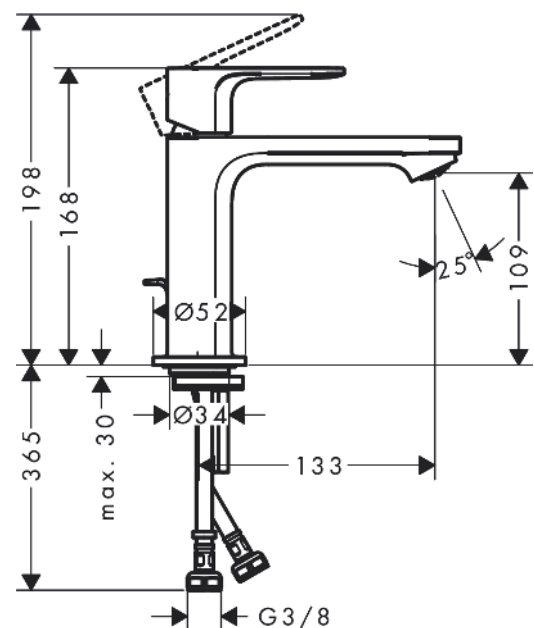

Rebris E

Einhebel-Waschtischmischer 110 CoolStart ohne Ablaufgarnitur

Oberfläche: **Chrom** Artikelnummer: **72560000**

Beschreibung

Merkmale

- ComfortZone: 110
- Ausladung: 133 mm
- Auslaufhöhe: 109 mm
- Griffvariante: Hebel
- Strahlart: Normalstrahl
- Maximale Durchflussmenge bei 3 bar: 5 l/min
- Keramikmischsystem
- Temperaturbegrenzung einstellbar
- Geräuschgruppe: I
- Durchflussklasse: O
- CoolStart - Kaltwasser in Griff-Grundstellung
- Strahlregler einfach mit Hilfe einer Münze und ohne Werkzeug entnehmbar
- PA-IX 38265/IO

Rebris E

Einhebel-Waschtischmischer 110 CoolStart ohne Ablaufgarnitur

Oberfläche: **Chrom** Artikelnummer: **72560000**

Durchflussdiagramm

Rebris E
Einhebel-Waschtischmischer 110 CoolStart ohne Ablaufgarnitur
 Oberfläche: **Chrom** Artikelnummer: **72560000**

Explosionszeichnung

Baujahr: >06/22

Rebris E

Einhebel-Waschtischmischer 110 CoolStart ohne Ablaufgarnitur

Oberfläche: **Chrom** Artikelnummer: **72560000**

Ersatzteilliste

Baujahr: >06/22

Pos.	Beschreibung	Artikelnummer	Preis	VE
1	Griff	94645000	45.85 CHF	1
2	Madenschraube M6x10 DIN 916	96029000	3.25 CHF	1
3	Griffstopfen	95704000	3.25 CHF	1
4	Kappe	98863000	45.85 CHF	1
5	Mutter	98864000	36.95 CHF	1
6	O-Ring 24x2	98388000	3.25 CHF	1
7	O-Ring 27x1,5	92527000	11.90 CHF	1
8	O-Ring 25x1,5	98146000	3.25 CHF	1
9	Kartusche kpl.	95973001	72.55 CHF	1
10	Adapter für Kartusche	95975000	8.65 CHF	1
11	O-Ring 23x2	98398000	3.25 CHF	1
12	Luftsprudler M24x1 (5 l/min)	94364000	8.65 CHF	1
13	Dichtung Ø 42	98722000	5.40 CHF	1
14	Schaftbefestigung kpl.	96016000	28.95 CHF	1
15	Schraube M8 x 68	97736000	5.40 CHF	1
16	Anschlussschlauch 450 mm M8x0,75 G3/8	97206000	28.95 CHF	1
17	O-Ring 6,6x1,6	93019000	3.25 CHF	1