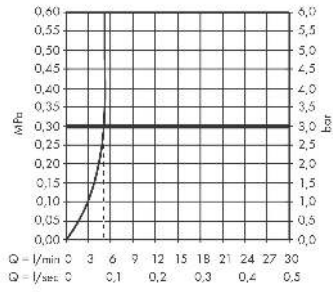

Rebris E

Einhebel-Waschtischmischer 110 CoolStart ohne Ablaufgarnitur

Oberfläche: **Chrom** Artikelnummer: **72560000**

Durchflussdiagramm