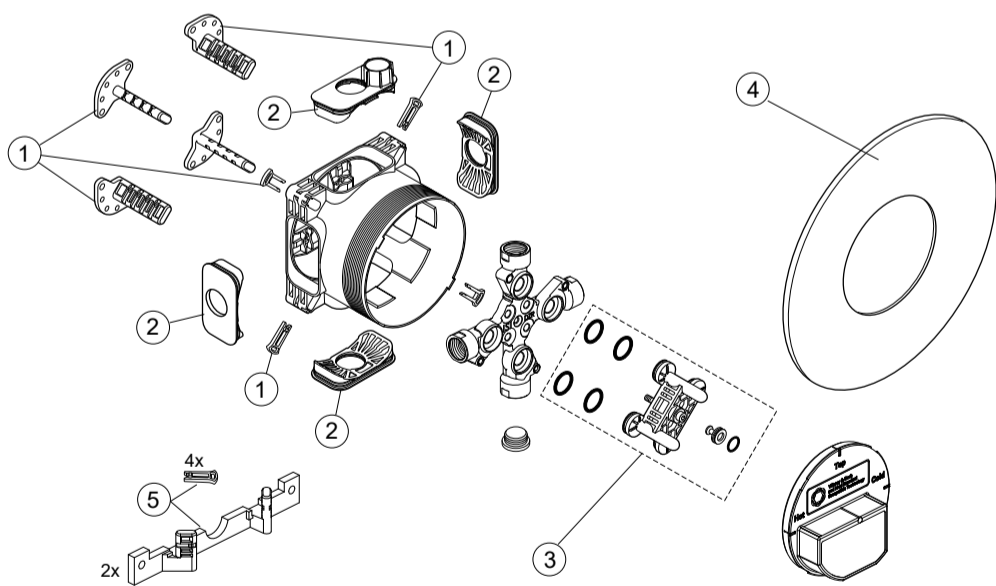

Pos.	Part No.
1	A 963 131 NU
2	A 963 132 NU
3	A 963 146 NU
4	A 861 328 NU
5	A 861 111 NU

Villeroy & Boch
1748

Ideal Standard

EASY-BOX
A 1000 NU

0625 / A 869 212

Ideal Standard (UK) Ltd.
The Bathroom Works
National Avenue
Hull HU5 4HS
England