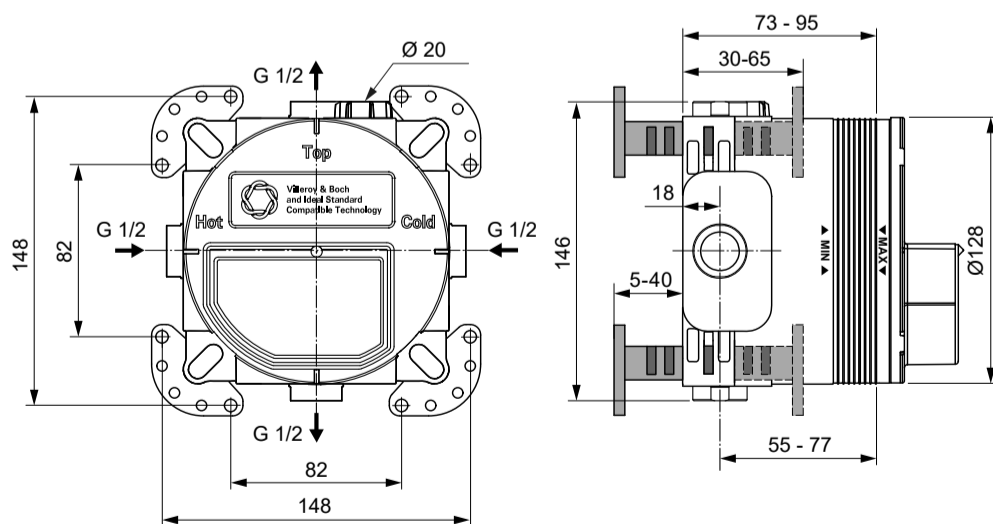

Pos.	Part No.
1	A 963 131 NU
2	A 963 132 NU
3	A 963 146 NU
4	A 861 328 NU
5	A 861 111 NU

Villeroy & Boch
1748

Ideal Standard

EASY-BOX
A 1000 NU

0625 / A 869 212

Ideal Standard (UK) Ltd.
The Bathroom Works
National Avenue
Hull HU5 4HS
England