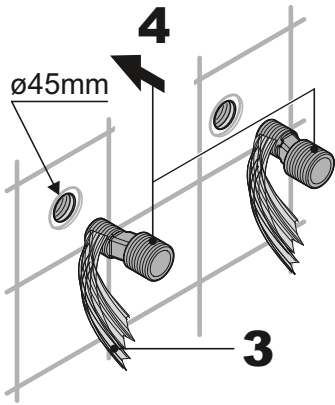

DIN EN 806
DIN EN 1717
DIN 1988
Global Standards

- (D) Montage- und Bedienanleitung
- (CN) 安装及操作指南
- (CZ) Návod k instalaci a k použití
- (E) Instrucciones de montaje y de manejo
- (F) Instructions de montage et mode d'employ
- (GB) Installation and operating instructions
- (GR) ΟΔΗΓΙΕΣ ΕΓΚΑΤΑΣΤΑΣΗΣ ΚΑΙ ΣΥΝΤΗΡΗΣΗΣ
- (H) Szerelési és használati utasítás
- (I) Istruzioni di montaggio e per l'uso
- (NL) Montagehandleiding en Gebruiksaanwijzing
- (PL) Instrukcja montażu i obsługi
- (RO) Instrucțiuni de montaj și utilizare
- (RUS) Руководство по монтажу и эксплуатации
- (SK) Návod na montáž a obsluhu

1.**2.****3.****4.****5.**