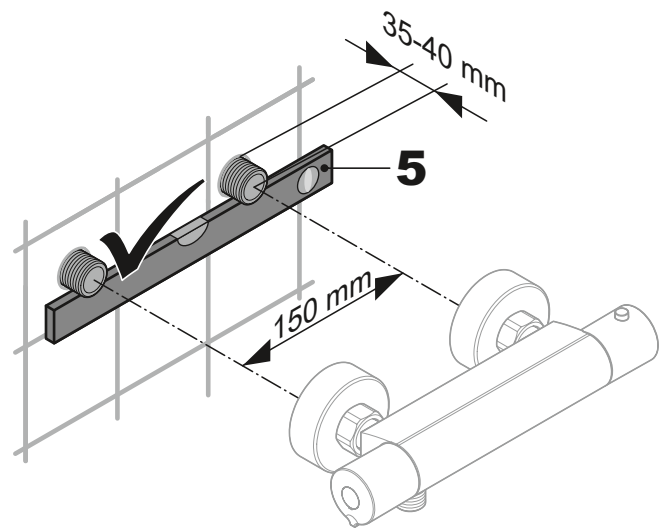

DIN EN 806
DIN EN 1717
DIN 1988
Global Standards

- (D) Montage- und Bedienanleitung
- (CN) 安装及操作指南
- (CZ) Návod k instalaci a k použití
- (E) Instrucciones de montaje y de manejo
- (F) Instructions de montage et mode d'employ
- (GB) Installation and operating instructions
- (GR) ΟΔΗΓΙΕΣ ΕΓΚΑΤΑΣΤΑΣΗΣ ΚΑΙ ΣΥΝΤΗΡΗΣΗΣ
- (H) Szerelési és használati utasítás
- (I) Istruzioni di montaggio e per l'uso
- (NL) Montagehandleiding en Gebruiksaanwijzing
- (PL) Instrukcja montażu i obsługi
- (RO) Instrucțiuni de montaj și utilizare
- (RUS) Руководство по монтажу и эксплуатации
- (SK) Návod na montáž a obsluhu

1.**2.****3.****4.****5.**