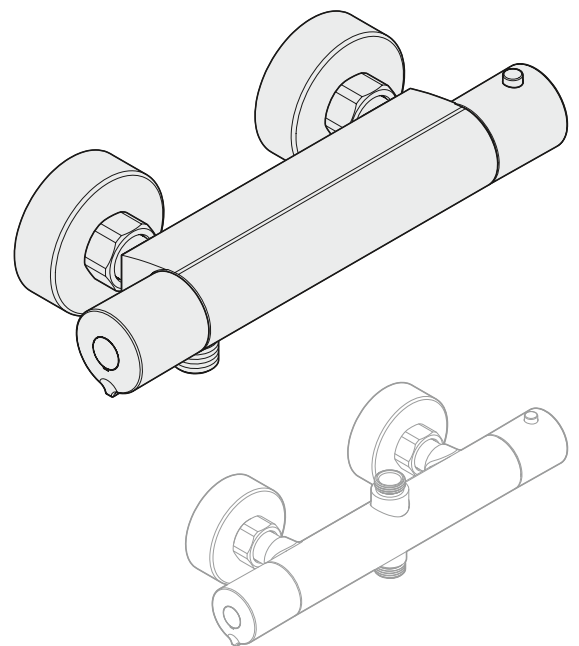

DIN EN 806
DIN EN 1717
DIN 1988
Global Standards

- (D) Montage- und Bedienanleitung
- (CN) 安装及操作指南
- (CZ) Návod k instalaci a k použití
- (E) Instrucciones de montaje y de manejo
- (F) Instructions de montage et mode d'employ
- (GB) Installation and operating instructions
- (GR) ΟΔΗΓΙΕΣ ΕΓΚΑΤΑΣΤΑΣΗΣ ΚΑΙ ΣΥΝΤΗΡΗΣΗΣ
- (H) Szerelési és használati utasítás
- (I) Istruzioni di montaggio e per l'uso
- (NL) Montagehandleiding en Gebruiksaanwijzing
- (PL) Instrukcja montażu i obsługi
- (RO) Instrucțiuni de montaj și utilizare
- (RUS) Руководство по монтажу и эксплуатации
- (SK) Návod na montáž a obsluhu

1.**2.****3.****4.****5.**