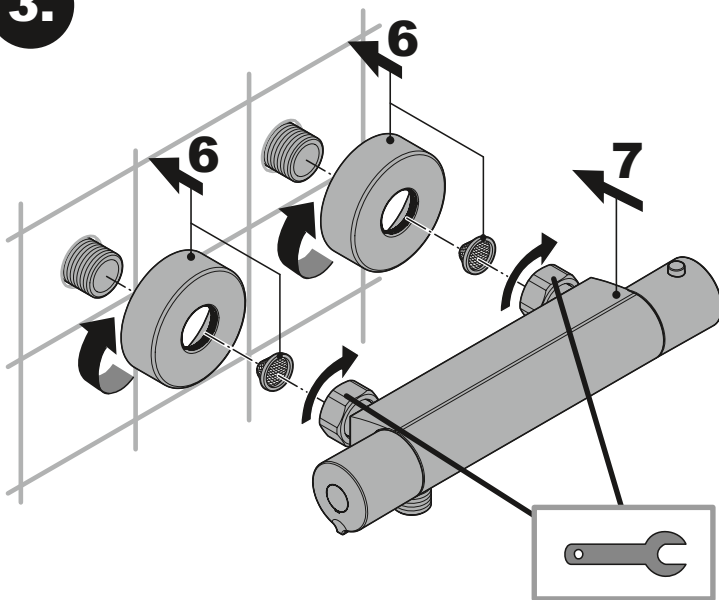

DIN EN 806
DIN EN 1717
DIN 1988
Global Standards

- (D) Montage- und Bedienanleitung
- (CN) 安装及操作指南
- (CZ) Návod k instalaci a k použití
- (E) Instrucciones de montaje y de manejo
- (F) Instructions de montage et mode d'employ
- (GB) Installation and operating instructions
- (GR) ΟΔΗΓΙΕΣ ΕΓΚΑΤΑΣΤΑΣΗΣ ΚΑΙ ΣΥΝΤΗΡΗΣΗΣ
- (H) Szerelési és használati utasítás
- (I) Istruzioni di montaggio e per l'uso
- (NL) Montagehandleiding en Gebruiksaanwijzing
- (PL) Instrukcja montażu i obsługi
- (RO) Instrucțiuni de montaj și utilizare
- (RUS) Руководство по монтажу и эксплуатации
- (SK) Návod na montáž a obsluhu

1.**2.****3.****4.****5.**