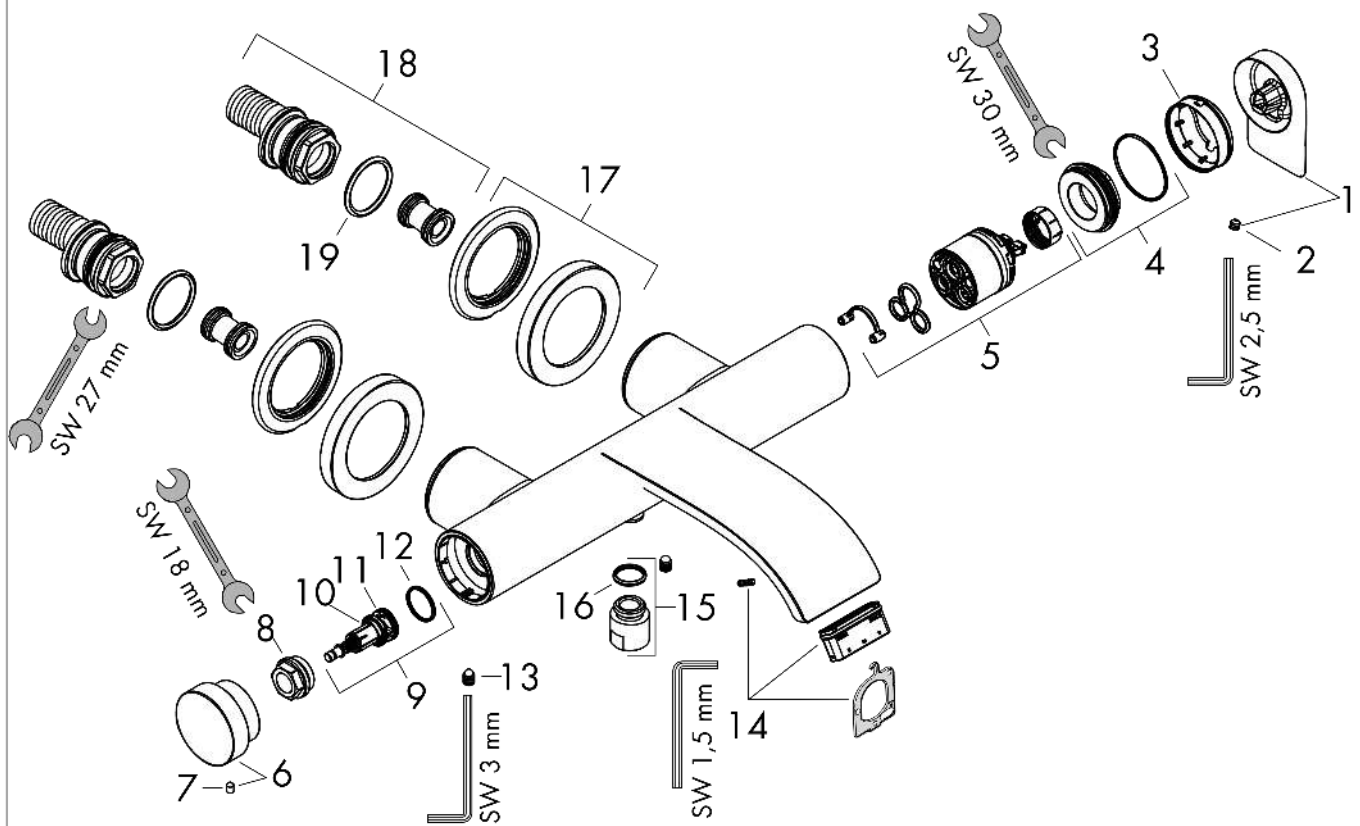

Vivenis

Einhebel-Wannenmischer Aufputz

Oberfläche: **Chrom** Artikelnummer: **75420000**

Beschreibung

Merkmale

- Ausladung: 216 mm
- Stichmass: 150 mm ± 12 mm
- Strahlart Armatur: WaterfallStream
- Maximale Durchflussmenge bei 3 bar: 19,4 l/min
- Durchfluss für Wanneneinlauf bei 3 bar: 19,4 l/min
- Keramikmischsystem
- Temperaturbegrenzung einstellbar
- Druckumsteller Select mit automatischer Rückstellung
- Eigensicher gegen Rückfließen, nach DIN EN 1717
- mit Schalldämpfer
- Geräuschgruppe: II
- Anschlussart: S-Anschlüsse
- Wandmontage
- Durchflussklasse: O, B
- PA-IX 38142/IIOB

Maßzeichnung

Vivenis

Einhebel-Wannenmischer Aufputz

Oberfläche: Chrom Artikelnummer: 75420000

Durchflussdiagramm

Vivenis
Einhebel-Wannenmischer Aufputz
 Oberfläche: **Chrom** Artikelnummer: **75420000**

Explosionszeichnung

Baujahr: >06/21

Vivenis

Einhebel-Wannenmischer Aufputz

Oberfläche: **Chrom** Artikelnummer: **75420000**

Ersatzteilliste

Baujahr: >06/21

Pos.	Beschreibung	Artikelnummer	Preis	VE
1	Griff	94375000	28.95 CHF	1
2	Madenschraube M5x5	98446000	3.25 CHF	1
3	Kappe	94370000	36.95 CHF	1
4	Mutter	93995000	23.05 CHF	1
5	Kartusche kpl.	93895000	72.55 CHF	1
6	Druckknopf	94369000	36.95 CHF	1
7	Madenschraube M4x6	97767000	3.25 CHF	1
8	Mutter	94367000	36.95 CHF	1
9	Umsteller kpl.	94368000	36.95 CHF	1
10	O-Ring 12x1,5	98430000	3.25 CHF	1
11	O-Ring 15x1,5	92118000	3.25 CHF	1
12	O-Ring 17x1,5	98137000	3.25 CHF	1
13	Schraube	94366000	8.65 CHF	1
14	Luftsprudler kpl.	93916000	36.95 CHF	1
15	Anschlußnippel	95392000	18.80 CHF	1
16	O-Ring 14x2	98129000	3.25 CHF	1
17	Rosette Ø 70 mm	94365000	45.85 CHF	1
18	S-Anschluss Set	95772000	88.55 CHF	1
19	O-Ring 29x3	98371000	5.40 CHF	1