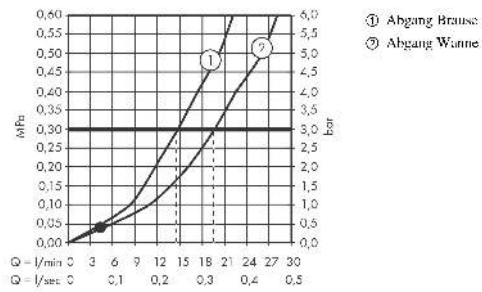

Maßzeichnung

Vivenis

Einhebel-Wannenmischer Aufputz

Oberfläche: Chrom Artikelnummer: 75420000

Durchflussdiagramm

Vivenis
Einhebel-Wannenmischer Aufputz
 Oberfläche: **Chrom** Artikelnummer: **75420000**

Explosionszeichnung