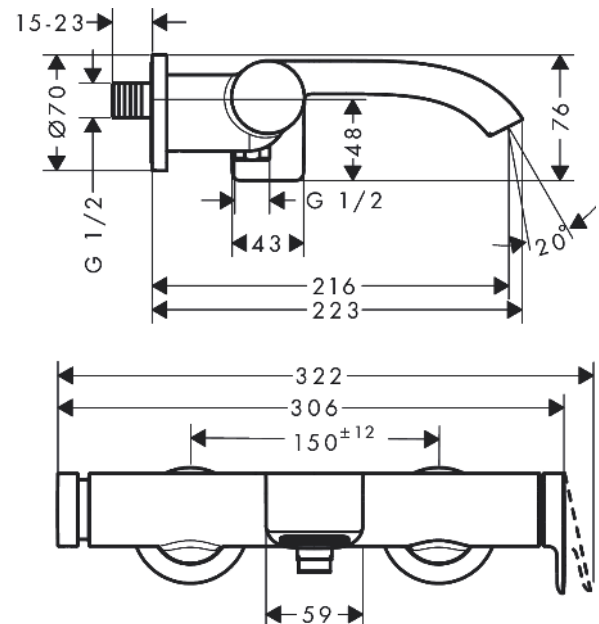

Vivenis

Einhebel-Wannenmischer Aufputz

Oberfläche: **Chrom** Artikelnummer: **75420000**

Beschreibung

Merkmale

- Ausladung: 216 mm
- Stichmass: 150 mm ± 12 mm
- Strahlart Armatur: WaterfallStream
- Maximale Durchflussmenge bei 3 bar: 19,4 l/min
- Durchfluss für Wanneneinlauf bei 3 bar: 19,4 l/min
- Keramikmischsystem
- Temperaturbegrenzung einstellbar
- Druckumsteller Select mit automatischer Rückstellung
- Eigensicher gegen Rückfließen, nach DIN EN 1717
- mit Schalldämpfer
- Geräuschgruppe: II
- Anschlussart: S-Anschlüsse
- Wandmontage
- Durchflussklasse: O, B
- PA-IX 38142/IIOB

Maßzeichnung

Vivenis

Einhebel-Wannenmischer Aufputz

Oberfläche: Chrom Artikelnummer: 75420000

Durchflussdiagramm

Vivenis
Einhebel-Wannenmischer Aufputz
 Oberfläche: **Chrom** Artikelnummer: **75420000**

Explosionszeichnung