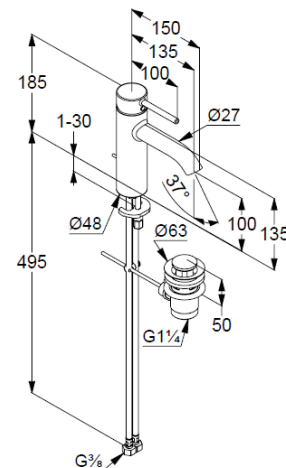

Strahlregler, S-Pointer M18,5 PCA

Keramik-Kartusche mit Heißwasserbegrenzung

Durchflussmenge bei 3 bar 5 l/min.

flexible Druckschläuche G3/8 DVGW zugelassen

Schnell-Montagesystem

Zugstangen Ablaufgarnitur G1 1/4 aus Metall

EU-Taxonomie: max. 6 l/min. -

wesentlicher Beitrag (SC) möglich

Produktabbildung/ Product picture

Maßzeichnung/ Dimensional drawing

Durchfluss/ Flow rate