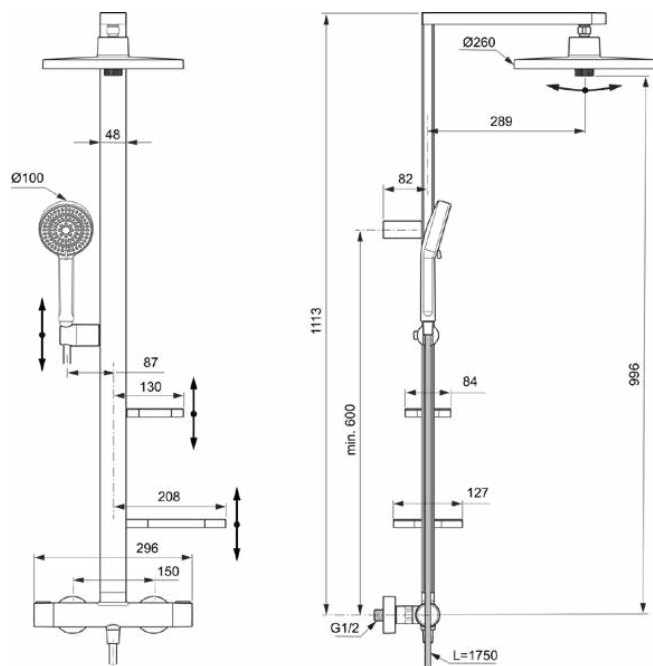

## BD583SI

CERATHERM ALU+ | Duschesystem AP 356x501x1113 mm in silber, 12.0 l/min (3 bar) | Variable Strahlarten, Thermostatfunktion, Wasser- & Energiesparend, Kernelemente aus Aluminium

### Allgemeine Informationen

Produktkategorie:	Duschsysteme
Produktart:	Duschsystem AP
Marke:	Ideal Standard
Kollektion:	CERATHERM ALU+
Designer:	Palomba Serafini Associati
Colour:	SI - Silber
Oberflächenbeschaffenheit:	satin
Höhe (mm):	1113
Breite (mm):	356
Ausladung (mm):	501
Befestigungsart:	S-Anschluss
Nettogewicht (kg):	4.11
EAN Code:	3800861117285

### Im Lieferumfang enthaltene Produkte

BD581SI:	IDEALRAIN ALU+   Kopfbrause 260x91x260 mm in silber, 12 l/min (3 bar)
BD580SI:	IDEALRAIN ALU+   Multi-Funktionshandbrause 100x56x232 mm in silber, 8 l/min (3 bar)
BE175SI:	IDEALRAIN   Brauseschlauch 1750 mm in silber