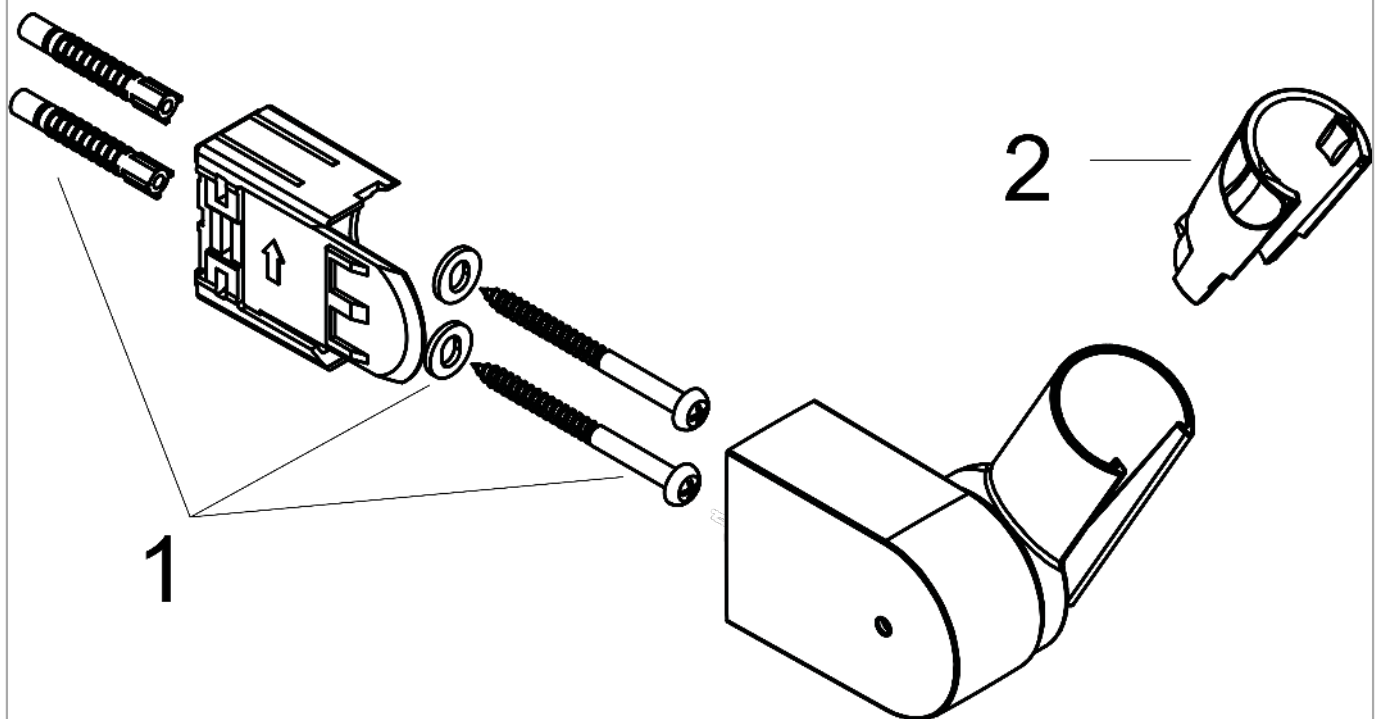

Brausenhalter Porter Vario

Oberfläche: **Chrom** Artikelnummer: **28328000**

Beschreibung

Merkmale

- stufenlos verstellbarer Neigungswinkel des Brausehalters
- Material: Metall
- Masse: 75 x 59 x 81 mm (HxBxT)
- Durchmesser Bohrloch: 6 mm
- 2 drill holes

Explosionszeichnung

Baujahr: >01/14

Brausenhalter Porter Vario

Oberfläche: **Chrom** Artikelnummer: **28328000**

Ersatzteilliste

Baujahr: >01/14

| Pos. | Beschreibung | Artikelnummer | Preis | VE |
|------|-------------------|---------------|-----------|----|
| 1 | Befestigungsteile | 96179000 | 11.90 CHF | 1 |
| 2 | Futter | 98918000 | 3.25 CHF | 1 |