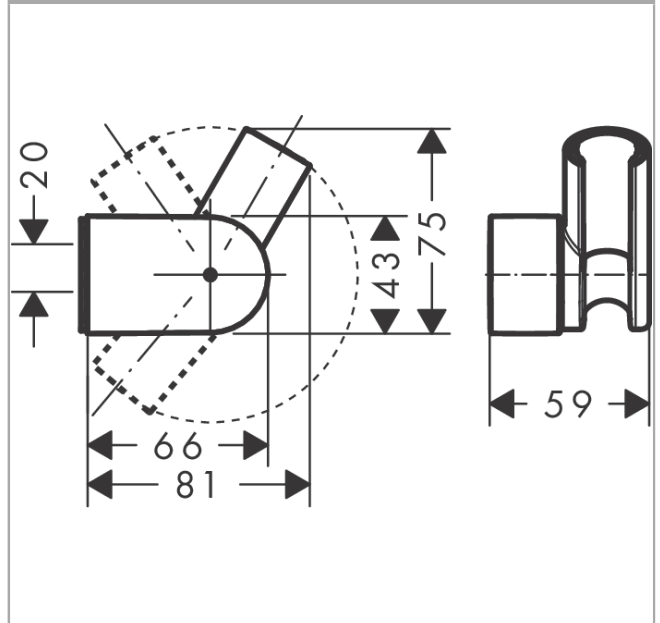

Brausenhalter Porter Vario

Oberfläche: **Chrom** Artikelnummer: **28328000**

Beschreibung

Merkmale

- stufenlos verstellbarer Neigungswinkel des Brausehalters
- Material: Metall
- Masse: 75 x 59 x 81 mm (HxBxT)
- Durchmesser Bohrloch: 6 mm
- 2 drill holes

Artikeldetails

| | |
|-------------------|--------------|
| ST-Nr. | 6543 384.501 |
| TEAM-Nr. | 758935.501 |
| Preis exkl. MwSt. | 44.50 CHF |

Produktabbildung

Maßzeichnung

Brausenhalter Porter Vario

Oberfläche: **Chrom** Artikelnummer: **28328000**

Explosionszeichnung

Baujahr: >01/14

Brausenhalter Porter Vario

Oberfläche: **Chrom** Artikelnummer: **28328000**

Ersatzteilliste

Baujahr: >01/14

| Pos. | Beschreibung | Artikelnummer | Preis | VE |
|------|-------------------|---------------|-----------|----|
| 1 | Befestigungsteile | 96179000 | 11.90 CHF | 1 |
| 2 | Futter | 98918000 | 3.25 CHF | 1 |