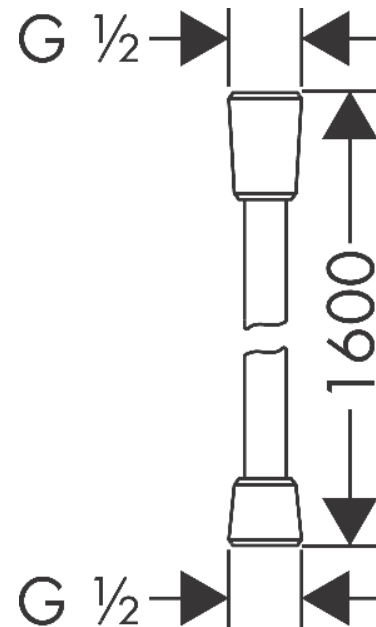

Isiflex

Brausenschlauch 160 cm

Oberfläche: **Chrom** Artikelnummer: **28276000**

Beschreibung

Merkmale

- hochwertiger Kunststoffschlauch
- reinigungsfreundliche Kunststoffhülle
- Schlauchlänge: 1.60 m
- brauseseitiger Drehwirbel gegen lästiges Verdrehen des Brauseschlauches
- knickgeschützt
- Mutter Brauseschlauch: beidseitig konische Mutter
- Anschlussgewinde: G ½

Artikeldetails

ST-Nr.	6542 802.501
TEAM-Nr.	758891.501
Preis exkl. MwSt.	32.00 CHF

Designpreise

reddot winner 2020

reddot winner 2021

Zertifikate / Nachhaltigkeit

Produktabbildung

Maßzeichnung

Isiflex

Brausenschlauch 160 cm

Oberfläche: **Chrom** Artikelnummer: **28276000**

Explosionszeichnung

Baujahr: >12/00

Isiflex

Brausenschlauch 160 cm

Oberfläche: **Chrom** Artikelnummer: **28276000**

Ersatzteilliste

Baujahr: >12/00

Pos.	Beschreibung	Artikelnummer	Preis	VE
1	Dichtung	98058000	3.25 CHF	1