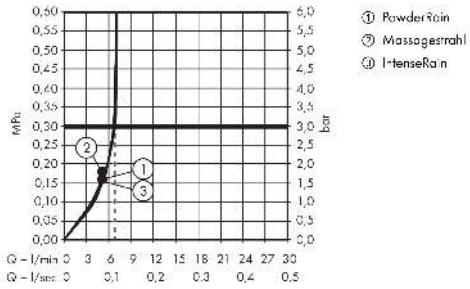

Pulsify Select S
Handbrause 105 3jet Relaxation EcoSmart
 Oberfläche: **Chrom** Artikelnummer: **24111000**

Beschreibung

Merkmale

- Brausekopfgrösse: 105 mm
- Strahlart: PowderRain, IntenseRain, Massagestrahl
- komfortable Strahlartenumstellung durch Select-Taste
- Oberfläche Strahlscheibe: graphit
- Maximale Durchflussmenge bei 3 bar: 6,9 l/min
- Mindestfliessdruck: 1,6 bar
- mit innenliegender Wasserführung
- ausspülbarer Siebeinsatz
- Anschlussgewinde: G 1/2
- Geräuschgruppe: I
- Durchflussklasse: Z
- P-IX 38760/IZ

Maßzeichnung

Pulsify Select S
Handbrause 105 3jet Relaxation EcoSmart
 Oberfläche: Chrom Artikelnummer: 24111000

Durchflussdiagramm

Die Verbrauchswerte wurden proximal mit den dazugehörigen Armaturen (Thermostat/Mischer/Unterputzventil) gemessen.