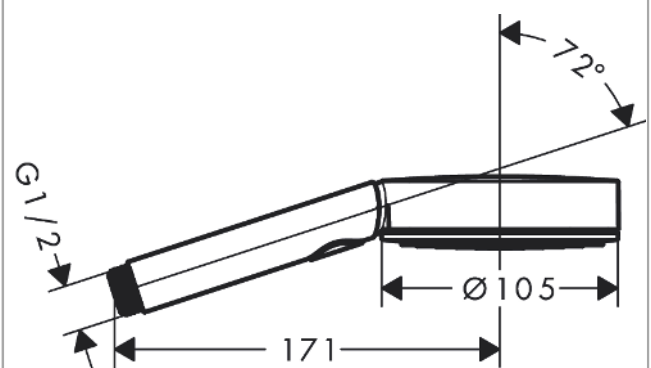

Pulsify Select S
Handbrause 105 3jet Relaxation EcoSmart
 Oberfläche: **Chrom** Artikelnummer: **24111000**

Beschreibung

Merkmale

- Brausekopfgrösse: 105 mm
- Strahlart: PowderRain, IntenseRain, Massagestrahl
- komfortable Strahlartenumstellung durch Select-Taste
- Oberfläche Strahlscheibe: graphit
- Maximale Durchflussmenge bei 3 bar: 6,9 l/min
- Mindestfliessdruck: 1,6 bar
- mit innenliegender Wasserführung
- ausspülbarer Siebeinsatz
- Anschlussgewinde: G 1/2
- Geräuschgruppe: I
- Durchflussklasse: Z
- P-IX 38760/IZ

Maßzeichnung

Pulsify Select S
Handbrause 105 3jet Relaxation EcoSmart
 Oberfläche: Chrom Artikelnummer: 24111000

Durchflussdiagramm

Die Verbrauchswerte wurden proximal mit den dazugehörigen Armaturen (Thermostat/Mischer/Unterputzventil) gemessen.