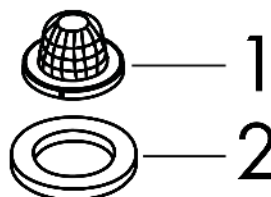

## Produktabbildung

## Maßzeichnung

**Rainfinity**  
**Stabhandbrause 100 1jet**  
 Oberfläche: **Chrom** Artikelnummer: **26866000**

**Durchflussdiagramm**

Die Verbrauchswerte wurden praktisch mit den dazugehörigen Armaturen (Thermostat/Mischer/Unterputzventil) gemessen.

**Rainfinity**  
**Stabhandbrause 100 1jet**  
 Oberfläche: **Chrom** Artikelnummer: **26866000**

Explosionszeichnung

Baujahr: >10/19

**Rainfinity**  
**Stabhandbrause 100 1jet**  
 Oberfläche: **Chrom** Artikelnummer: **26866000**