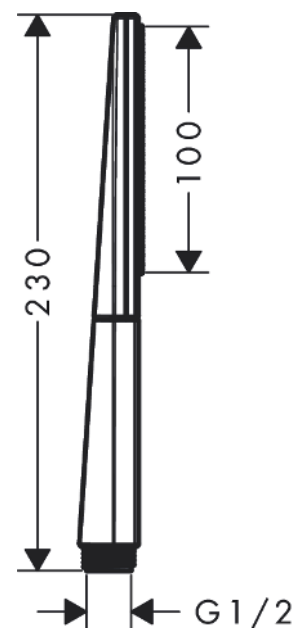

Maßzeichnung