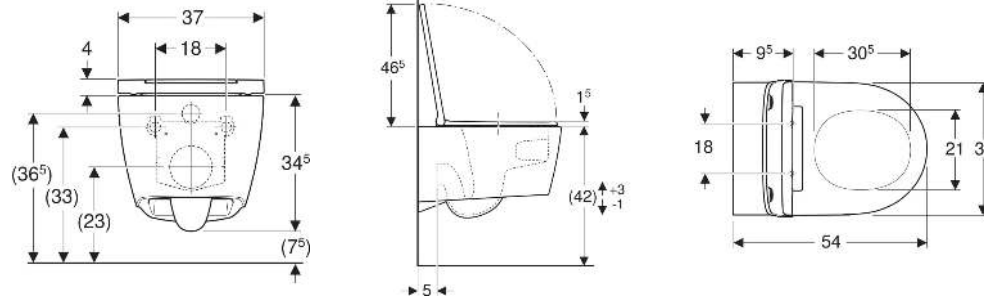

# Geberit ONE Set Wand-WC Tiefspüler, geschlossenes Keramikdesign, TurboFlush, mit WC-Sitz

## EIGENSCHAFTEN

- Wandhängend
- Tiefspül-WC
- Spülrandlose WC-Keramik mit TurboFlush-Spültechnik
- Einfache Befestigung mit Easy Fast Fixing (Typ EFF3)
- Höhenverstellbar, Keramikoberkante 41–45 cm
- Typ 1, Vollmenge 7 / 6 / 5 / 4 l, nach EN 997
- Spült mit 4 l

- Verdeckte Befestigung
- WC-Sitz aus Duroplast
- Scharniere aus Metall
- WC-Deckel überlappend
- Schmales Design
- WC-Sitz werkzeuglos abnehmbar
- Entspricht den Empfehlungen der KRINKO

## TECHNISCHE DATEN

Werkstoff	Sanitärkeramik
Befestigungsabstand	18 cm