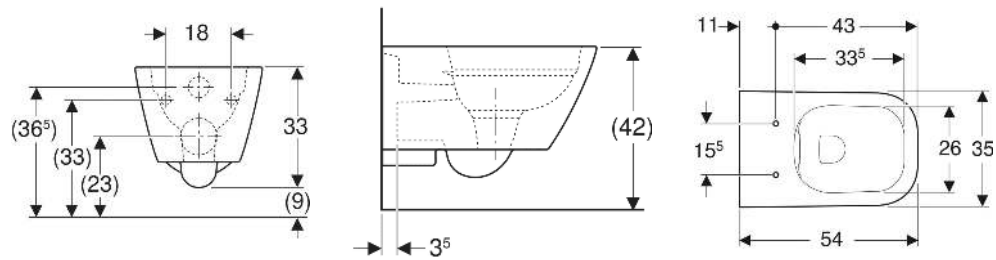

Geberit Smyle Wand-WC eckig, Tiefspüler, geschlossenes Keramikdesign, Rimfree

VERWENDUNGSZWECKE

- Für UP-Spülkästen
- Für Druckspüler

EIGENSCHAFTEN

- Wandhängend
- Tiefspül-WC
- Abgang horizontal

- Spülrandlose WC-Keramik mit Rimfree-Spültechnik
- Einfache Befestigung mit Easy Fast Fixing (Typ EFF3)
- Typ 1, Vollmenge 6 / 5 / 4 l, nach EN 997
- Spült mit 4 l
- Geschlossenes Keramikdesign
- Verdeckte Befestigung

Befestigungsabstand 18 cm

LIEFERUMFANG

- Befestigungsmaterial

ZUSÄTZLICH ZU BESTELLEN

- WC-Sitz

TECHNISCHE DATEN

Werkstoff Sanitärkeramik

Art.-Nr.	Farbe / Oberfläche	B cm	H cm	T cm	Abgang	VE1 St.	VE2 St.
500.208.01.1	weiß	35	33	54	horizontal	1	12