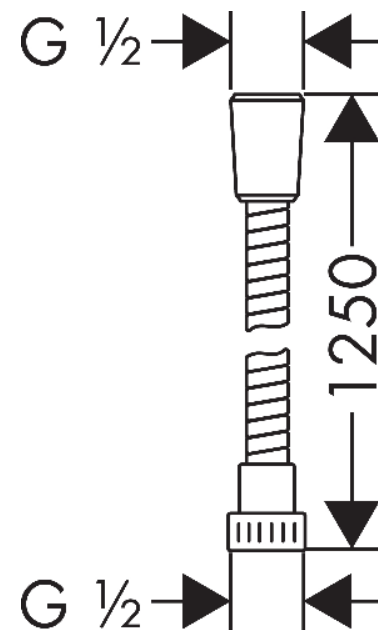

Metaflex

Brausenschlauch 125 cm

Oberfläche: **Chrom** Artikelnummer: **28262000**

Beschreibung

Merkmale

- Kunststoffbrauseschlauch mit Spiralwicklung
- reinigungsfreundliche Kunststoffhülle
- Schlauchlänge: 1.25 m
- ohne Drehwirbel
- knickgeschützt
- Mutter Brauseschlauch: 1x konische Mutter, 1x zylindrische Mutter
- Anschlussgewinde: G 1/2

Artikeldetails

ST-Nr.	6542 812.501
TEAM-Nr.	758881.501
Preis exkl. MwSt.	16.80 CHF

Zertifikate / Nachhaltigkeit

Produktabbildung

Maßzeichnung

Metaflex
Brausenschlauch 125 cm
 Oberfläche: **Chrom** Artikelnummer: **28262000**

Explosionszeichnung

Baujahr: >05/01

Metaflex
Brausenschlauch 125 cm
 Oberfläche: **Chrom** Artikelnummer: **28262000**

Ersatzteilliste

Baujahr: >05/01

Pos.	Beschreibung	Artikelnummer	Preis	VE
1	Dichtung	98058000	3.25 CHF	1