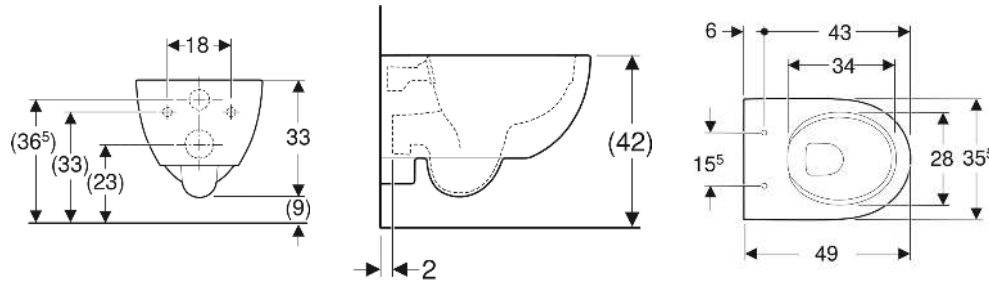

Geberit Renova Compact Wand-WC Tiefspüler, verkürzte Ausladung, geschlossenes Keramikdesign, Rimfree

VERWENDUNGSZWECKE

- Für UP-Spülkästen
- Für Druckspüler
- Zum Einbau in kleinen Badezimmern und Gäste-WCs geeignet

EIGENSCHAFTEN

- Tiefspül-WC
- Abgang horizontal
- Wandhängend

- Einfache Befestigung mit Easy Fast Fixing (Typ EFF3)
- Spülrandlose WC-Keramik mit Rimfree-Spültechnik
- Typ 1, Vollmenge 6 / 5 / 4 l, nach EN 997
- Spült mit 4 l
- Geschlossenes Keramikdesign
- Verkürzte Ausladung

Befestigungsabstand

18 cm

LIEFERUMFANG

- Befestigungsmaterial

ZUSÄTZLICH ZU BESTELLEN

- WC-Sitz

TECHNISCHE DATEN

Werkstoff

Sanitärkeramik

Art.-Nr.	Farbe / Oberfläche	B cm	H cm	T cm	Abgang	VE1 St.	VE2 St.
500.377.01.1	weiß	35.5	33	49	horizontal	1	14