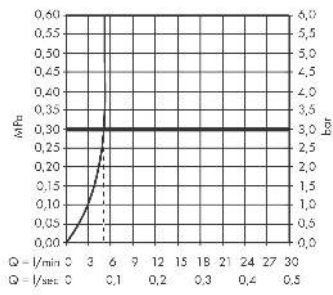

Logis

Einhebel-Waschtismischer 210 mit Schwenkauslauf und Zugstangen-Ablaufgarnitur

Oberfläche: **Chrom** Artikelnummer: **71130000**

Durchflussdiagramm