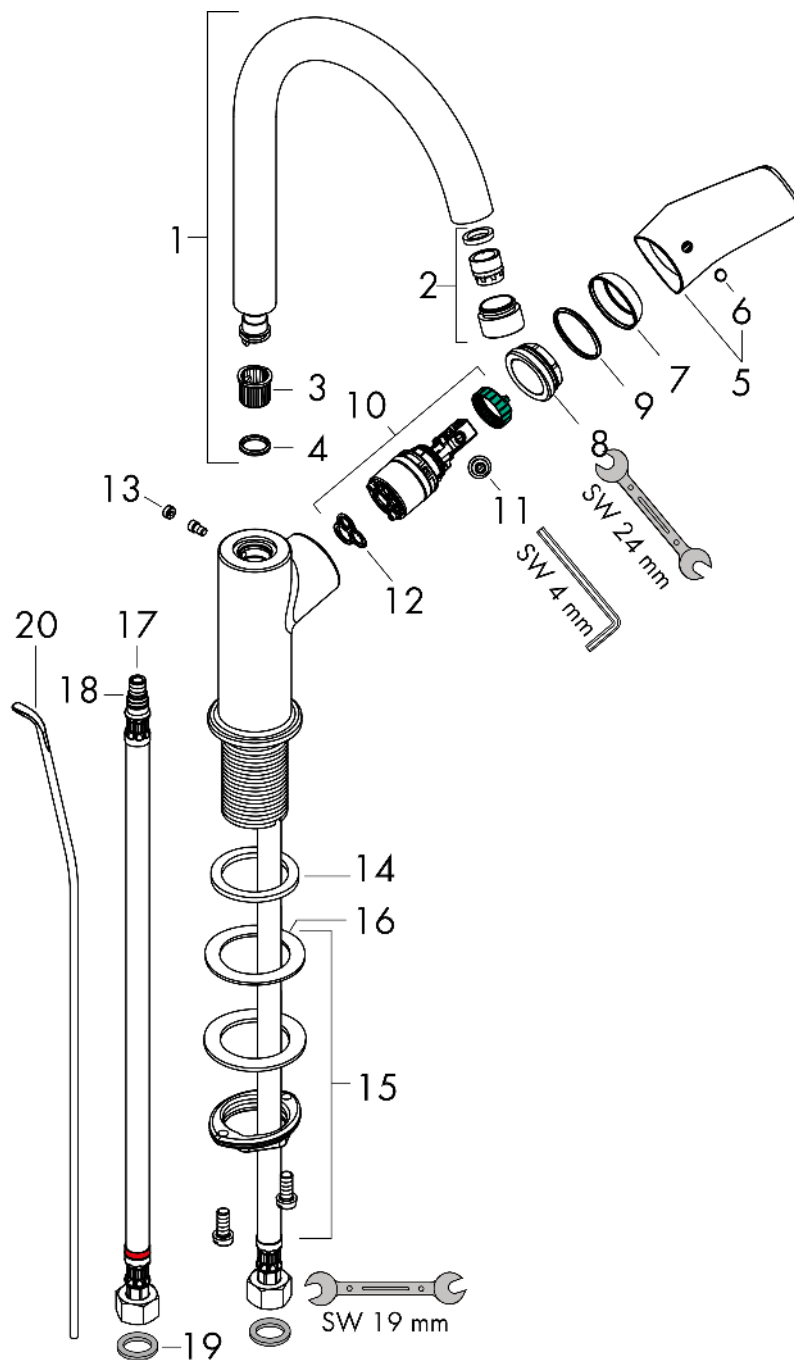

Logis

Einhebel-Waschtischmischer 210 mit Schwenkauslauf und Zugstangen-Ablaufgarnitur

Oberfläche: **Chrom** Artikelnummer: **71130000**

Beschreibung

Merkmale

- besteht aus: Einhebel-Waschtischmischer, Ablaufgarnitur
- ComfortZone: 210
- Ausladung: 154 mm
- Auslaufhöhe: 221 mm
- Auslaufhöhe: 221 mm
- Griffvariante: Pingriff
- Schwenkbereich 120°
- Strahlart: Normalstrahl
- Maximale Durchflussmenge bei 3 bar: 5 l/min
- Keramikmischsystem
- Temperaturbegrenzung einstellbar
- Zugstangen-Ablaufgarnitur G 1 ¼
- Material Ablaufventil: Synthetik
- unten am Grundkörper (nicht für Waschschüsseln geeignet)
- SVGW 1409-6309

Einhebel-Waschtismischer 210 mit Schwenkauslauf und Zugstangen-Ablaufgarnitur

Oberfläche: **Chrom** Artikelnummer: **71130000**

Durchflussdiagramm

Logis

Einhebel-Waschtismischer 210 mit Schwenkauslauf und Zugstangen-Ablaufgarnitur

Oberfläche: Chrom Artikelnummer: 71130000

Explosionszeichnung

Baujahr: >04/14

Logis

Einhebel-Waschtischmischer 210 mit Schwenkauslauf und Zugstangen-Ablaufgarnitur

Oberfläche: **Chrom** Artikelnummer: **71130000**

Ersatzteilliste

Baujahr: >04/14

Pos.	Beschreibung	Artikelnummer	Preis	VE
1	Auslauf kpl.	95494000	88.55 CHF	1
2	Luftsprudler M18x1 (5 l/min)	95387000	36.95 CHF	1
3	Gleitring	92849000	8.65 CHF	1
4	O-Ring 11x2	98127000	3.25 CHF	1
5	Griff	92245000	28.95 CHF	1
6	Griffstopfen	96338000	3.25 CHF	1
7	Kappe	95493000	18.80 CHF	1
8	Mutter	95178000	36.95 CHF	1
9	O-Ring 24x2	98388000	3.25 CHF	1
10	Kartusche kpl.	97685000	58.70 CHF	1
11	Sicherungsschraube	95140000	5.40 CHF	1
12	Dichtung	98865000	28.95 CHF	1
13	Griffstopfen	95181000	3.25 CHF	1
14	Flachdichtung	98749000	5.40 CHF	1
15	Schaftbefestigung kpl. (Ø 32)	13961000	23.05 CHF	1
16	Gleitring	97548000	3.25 CHF	1
17	Anschlussschlauch 450 mm M8x0,75 G3/8	97206000	28.95 CHF	1
18	O-Ring 7x1,5	98422000	3.25 CHF	1
19	Dichtungsset	95581000	5.40 CHF	1
20	Zugstange	96657000	11.90 CHF	1
a	Ablaufventil	92168000	36.95 CHF	1
b	Schaftverlängerung 35 mm	13898000	72.55 CHF	1