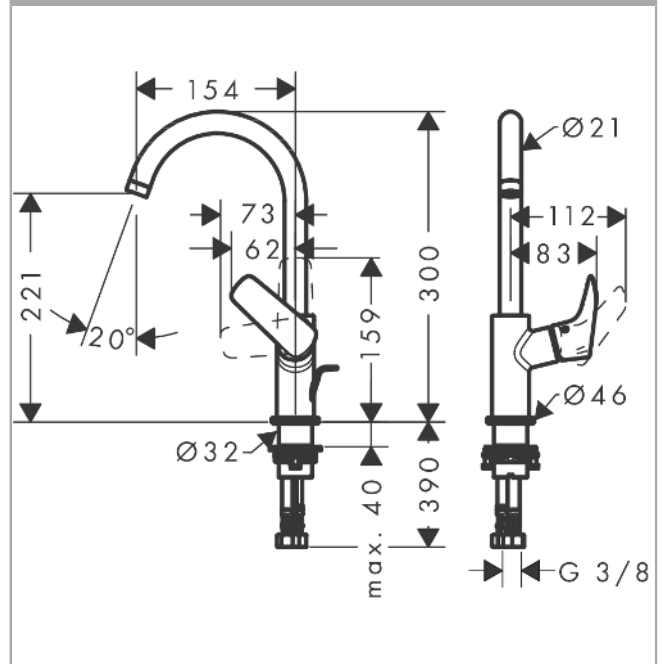

Maßzeichnung