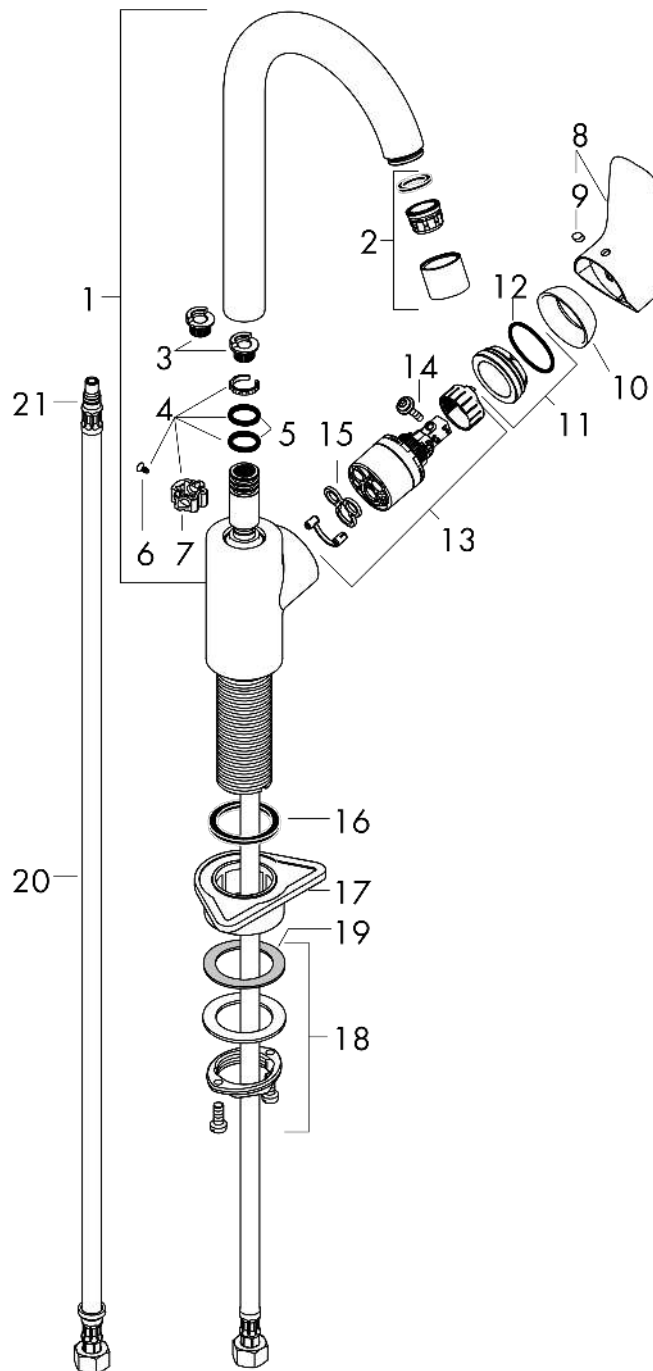

Logis M31

Einhebel-Küchenmischer 260, 1jet

Oberfläche: **Chrom** Artikelnummer: **71835000**

Beschreibung

Merkmale

- ComfortZone 260
- Schwenkbereich einstellbar in 3 Stufen auf 110°, 150° oder 360°
- Normalstrahl
- Maximale Durchflussmenge bei 3 bar: 12 l/min
- Keramikmischsystem
- G 3/8-Anschlusschläuche
- Temperaturbegrenzung einstellbar
- Geräuschgruppe: I
- Durchflussklasse: A
- SVGW 1409-6309
- P-IX 28589/IA

Logis M31
 Einhebel-Küchenmischer 260, 1jet
 Oberfläche: **Chrom** Artikelnummer: 71835000

Explosionszeichnung

Baujahr: >02/15

Logis M31

Einhebel-Küchenmischer 260, 1jet

Oberfläche: **Chrom** Artikelnummer: **71835000**

Ersatzteilliste

Baujahr: >02/15

Pos.	Beschreibung	Artikelnummer	Preis	VE
1	Auslauf kpl.	92223000	88.55 CHF	1
2	Luftsprudler M22x1 (15 l/min)	92368000	23.05 CHF	1
3	Anschlagring Set (110° / 150°)	98486000	14.25 CHF	1
4	Dichtungsset	92646000	18.80 CHF	1
5	O-Ring 14x2,5	98189000	3.25 CHF	1
6	Schraube	97662000	8.65 CHF	1
7	Axialring	97558000	3.25 CHF	1
8	Griff	92224000	45.85 CHF	1
9	Griffstopfen	96338000	3.25 CHF	1
10	Kappe	95498000	8.65 CHF	1
11	Mutter	97209000	14.25 CHF	1
12	O-Ring 32x2	98193000	3.25 CHF	1
13	Kartusche kpl.	92730000	58.70 CHF	1
14	Sicherungsschraube	95140000	5.40 CHF	1
15	Dichtung	95008000	8.65 CHF	1
16	Flachdichtung	98749000	5.40 CHF	1
17	Befestigungsteil	97523000	5.40 CHF	1
18	Schaftbefestigung kpl. (Ø 34)	95049000	14.25 CHF	1
19	Gleitring	97548000	3.25 CHF	1
20	Anschlussschlauch 600 mm M8x0,75 G3/8	96556000	23.05 CHF	1
21	O-Ring 7x1,5	98422000	3.25 CHF	1