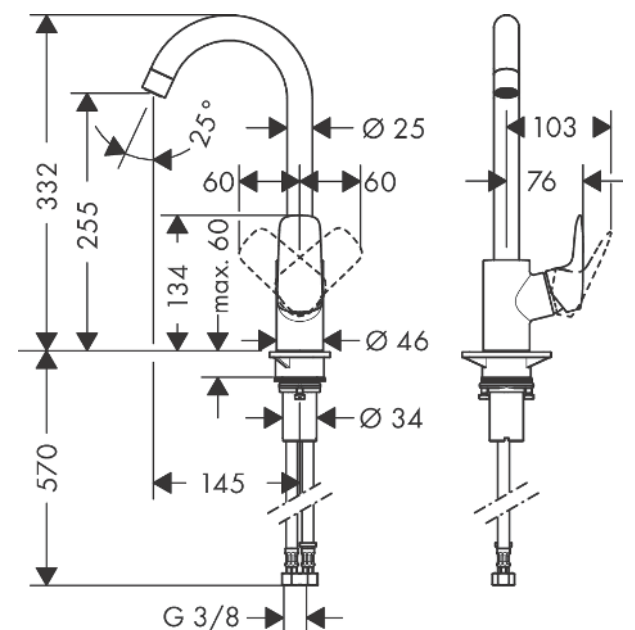

Maßzeichnung