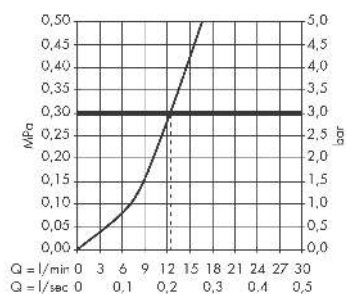

Logis M31

Einhebel-Küchenmischer 260, 1jet

Oberfläche: **Chrom** Artikelnummer: **71835000**

Beschreibung

Merkmale

- ComfortZone 260
- Schwenkbereich einstellbar in 3 Stufen auf 110°, 150° oder 360°
- Normalstrahl
- Maximale Durchflussmenge bei 3 bar: 12 l/min
- Keramikmischsystem
- G 3/8-Anschlusschläuche
- Temperaturbegrenzung einstellbar
- Geräuschgruppe: I
- Durchflussklasse: A
- SVGW 1409-6309
- P-IX 28589/IA

Artikeldetails

Preis exkl. MwSt.

180.00 CHF

Technologie

Zertifikate / Nachhaltigkeit

Produktabbildung

Maßzeichnung

Durchflussdiagramm