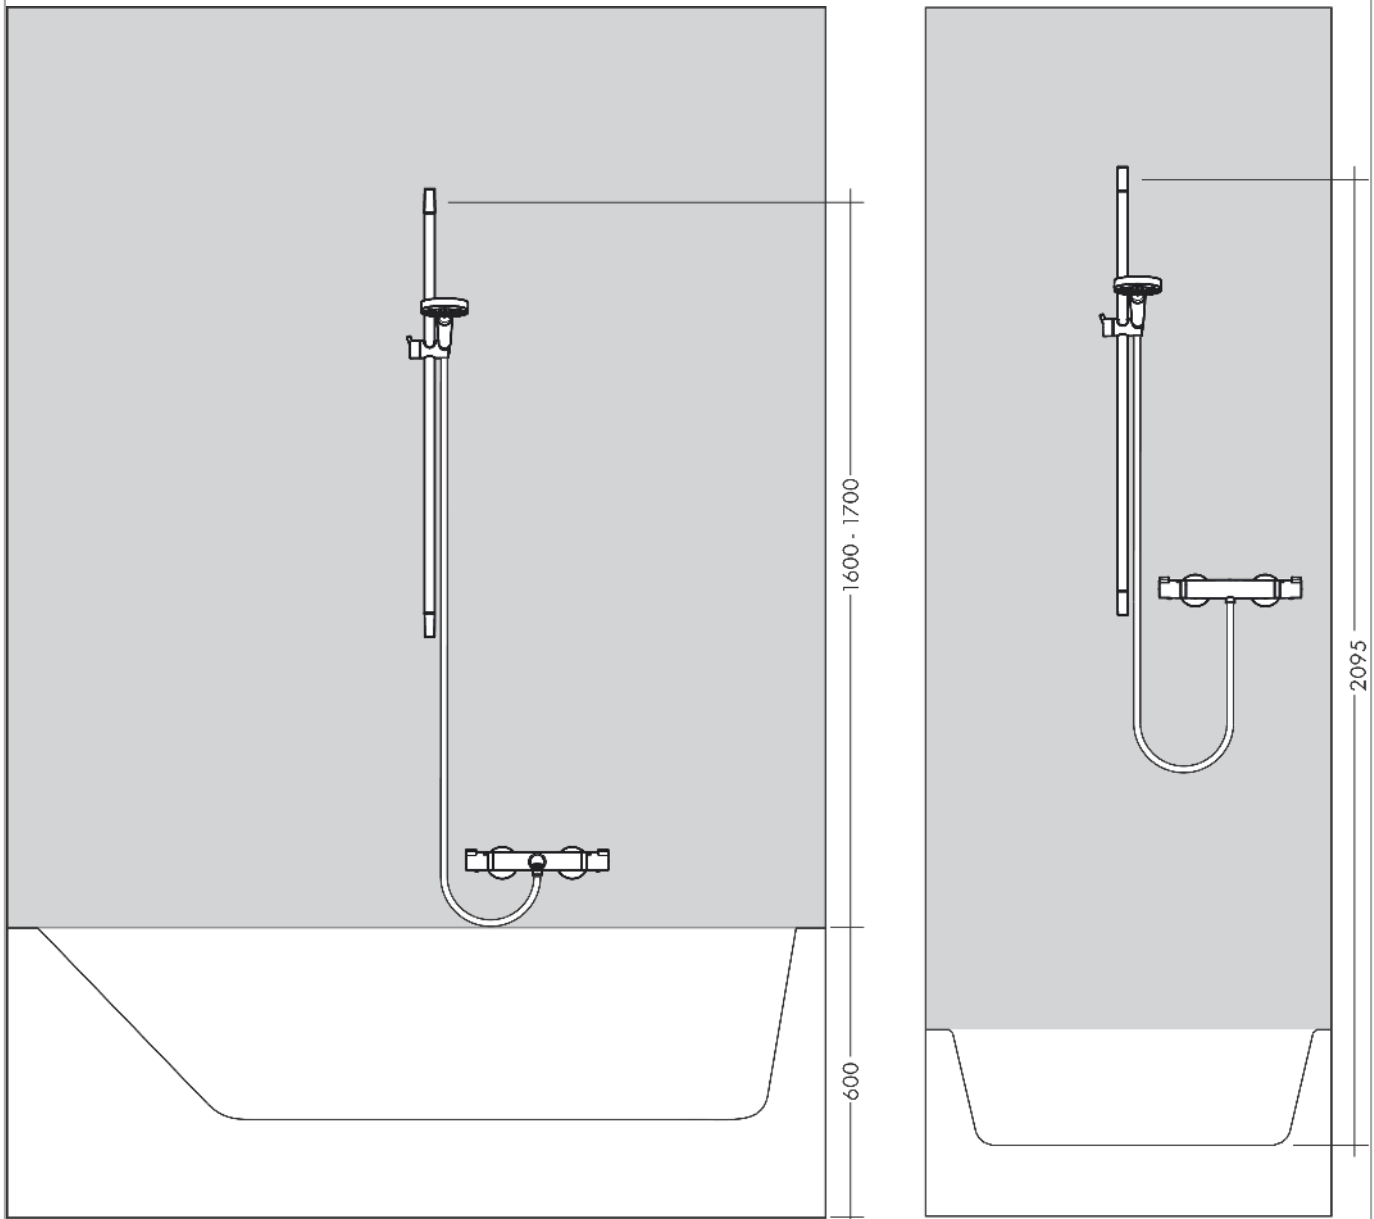

Crometta

Brausenset Vario EcoSmart+ mit Brausestange 65 cm

Oberfläche: **Weiss/Chrom** Artikelnummer: **26555400**

Beschreibung

Merkmale

- besteht aus: Handbrause, Brausestange, Brausenschlauch, Handbrausehalterung
- Brausekopfgrösse: 100 mm
- Strahlart: Rain, IntenseRain
- Strahlartenumstellung durch drehbare Strahlscheibe
- um 45° verstellbarer Neigungswinkel der Handbrausehalterung
- Maximale Durchflussmenge bei 3 bar: 5,7 l/min
- Mindestfliessdruck: 1 bar
- Wandbefestigung: Schraubbefestigung
- Wandstützen aus Kunststoff
- Profil Brausestange: rund
- Gesamtlänge Brausestange: 669 mm
- Brausestangendurchmesser: 22 mm
- Bohrabstand: 625 mm
- brauseseitiger Drehwirbel gegen lästiges Verdrehen des Brauseschlauches

Oberfläche: **Weiss/Chrom** Artikelnummer: **26555400**

Durchflussdiagramm

Die Verbrauchswerte wurden praktisch mit den dazugehörigen Armaturen (Thermostat/Mischer/Interpuzventil) gemessen.

Crometta
Brausenset Vario EcoSmart+ mit Brausenstange 65 cm
 Oberfläche: **Weiss/Chrom** Artikelnummer: **26555400**

Einbaubeispiel

Crometta

Brausenset Vario EcoSmart+ mit Brausenstange 65 cm

Oberfläche: **Weiss/Chrom** Artikelnummer: **26555400**

Explosionszeichnung

Baujahr: >11/21

Crometta

Brausenset Vario EcoSmart+ mit Brausenstange 65 cm