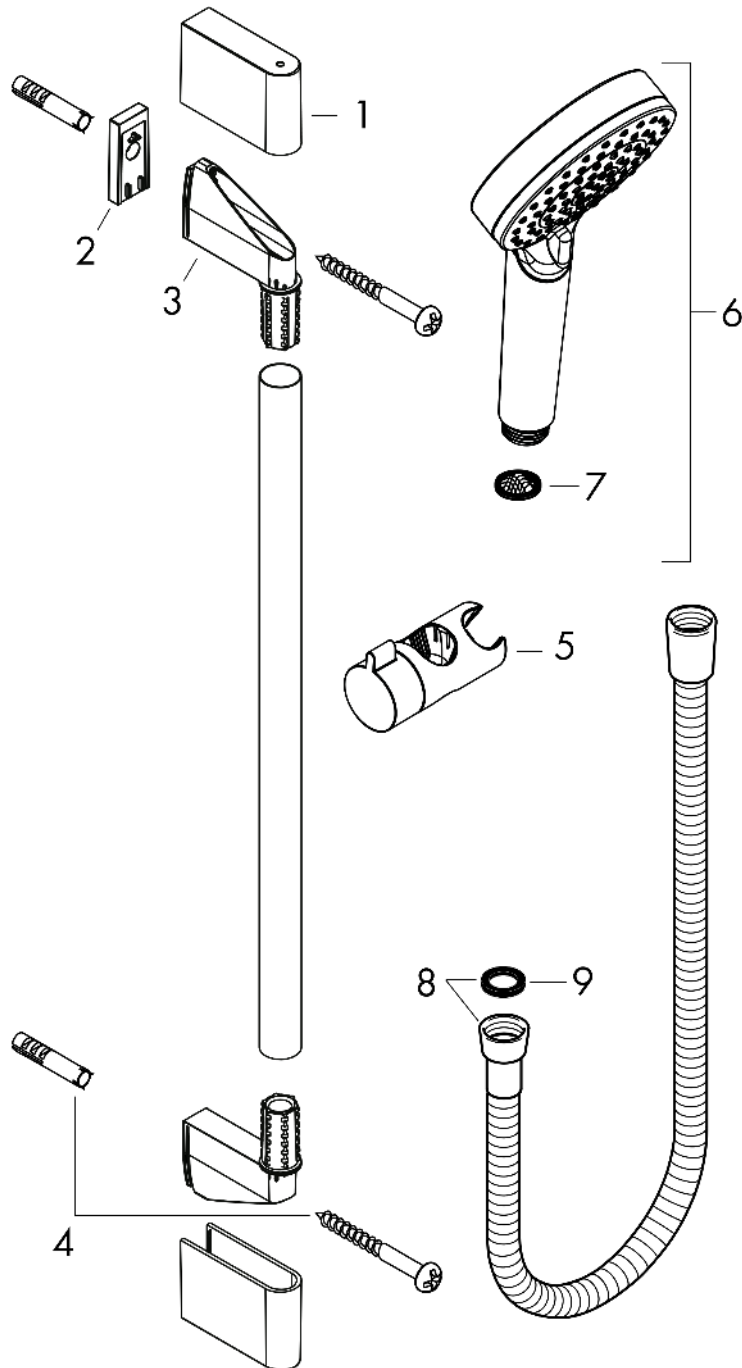

Crometta

Brausenset Vario EcoSmart+ mit Brausestange 65 cm

Oberfläche: **Weiss/Chrom** Artikelnummer: **26555400**

Beschreibung

Merkmale

- besteht aus: Handbrause, Brausestange, Brausenschlauch, Handbrausehalterung
- Brausekopfgrösse: 100 mm
- Strahlart: Rain, IntenseRain
- Strahlartenumstellung durch drehbare Strahlscheibe
- um 45° verstellbarer Neigungswinkel der Handbrausehalterung
- Maximale Durchflussmenge bei 3 bar: 5,7 l/min
- Mindestfliessdruck: 1 bar
- Wandbefestigung: Schraubbefestigung
- Wandstützen aus Kunststoff
- Profil Brausestange: rund
- Gesamtlänge Brausestange: 669 mm
- Brausestangendurchmesser: 22 mm
- Bohrabstand: 625 mm
- brauseseitiger Drehwirbel gegen lästiges Verdrehen des Brauseschlauches

Oberfläche: **Weiss/Chrom** Artikelnummer: **26555400**

Durchflussdiagramm

Die Verbrauchswerte wurden praktisch mit den dazugehörigen Armaturen (Thermostat/Mischer/Interpuzventil) gemessen.

Crometta
Brausenset Vario EcoSmart+ mit Brausenstange 65 cm
 Oberfläche: **Weiss/Chrom** Artikelnummer: **26555400**

Einbaubeispiel

Crometta

Brausenset Vario EcoSmart+ mit Brausenstange 65 cm

Oberfläche: **Weiss/Chrom** Artikelnummer: **26555400**

Explosionszeichnung

Baujahr: >11/21

Crometta

Brausenset Vario EcoSmart+ mit Brausenstange 65 cm

Oberfläche: **Weiss/Chrom** Artikelnummer: **26555400**

Ersatzteilliste

Baujahr: >11/21

Pos.	Beschreibung	Artikelnummer	Preis	VE
1	Abdeckung	95217000	11.90 CHF	1
2	Fliesenausgleichsscheibe 7 mm	97450000	-	1
3	Wandstütze	95218000	8.65 CHF	1
4	Befestigungsteile	96179000	11.90 CHF	1
5	Schieber kompl.	92366000	36.95 CHF	1
6	Handbrause	26336XXX	> 30.60 CHF	-
7	Siebichtung	94246000	3.25 CHF	1
8	Brauseschlauch Isiflex'B 1,60 m	28276000	-	1
9	Dichtung	98058000	3.25 CHF	1