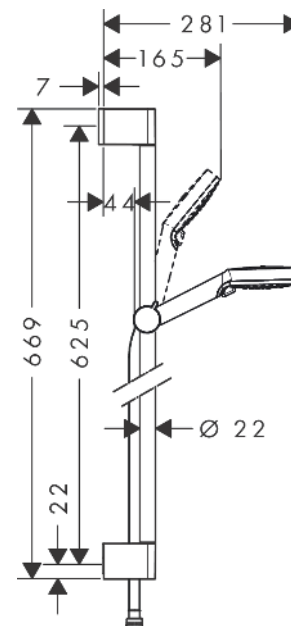

Maßzeichnung