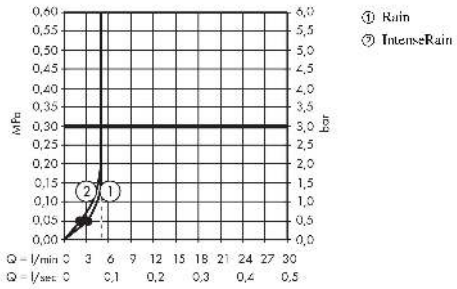

Crometta

Brausenset Vario EcoSmart+ mit Brausestange 65 cm

Oberfläche: **Weiss/Chrom** Artikelnummer: **26555400**

Beschreibung

Merkmale

- besteht aus: Handbrause, Brausestange, Brausenschlauch, Handbrausehalterung
- Brausekopfgrösse: 100 mm
- Strahlart: Rain, IntenseRain
- Strahlartenumstellung durch drehbare Strahlscheibe
- um 45° verstellbarer Neigungswinkel der Handbrausehalterung
- Maximale Durchflussmenge bei 3 bar: 5,7 l/min
- Mindestfliessdruck: 1 bar
- Wandbefestigung: Schraubbefestigung
- Wandstützen aus Kunststoff
- Profil Brausestange: rund
- Gesamtlänge Brausestange: 669 mm
- Brausestangendurchmesser: 22 mm
- Bohrabstand: 625 mm
- brauseseitiger Drehwirbel gegen lästiges Verdrehen des Brauseschlauches

Artikeldetails

Preis exkl. MwSt.

65.50 CHF

Technologie

Produktabbildung

Maßzeichnung

Crometta

Brausenset Vario EcoSmart+ mit Brausenstange 65 cm

Oberfläche: **Weiss/Chrom** Artikelnummer: **26555400**

Durchflussdiagramm

Die Verbrauchswerte wurden praktisch mit den dazugehörigen Armaturen (Thermostat/Mischer/Interpuzventil) gemessen.

Crometta
Brausenset Vario EcoSmart+ mit Brausenstange 65 cm
 Oberfläche: **Weiss/Chrom** Artikelnummer: **26555400**