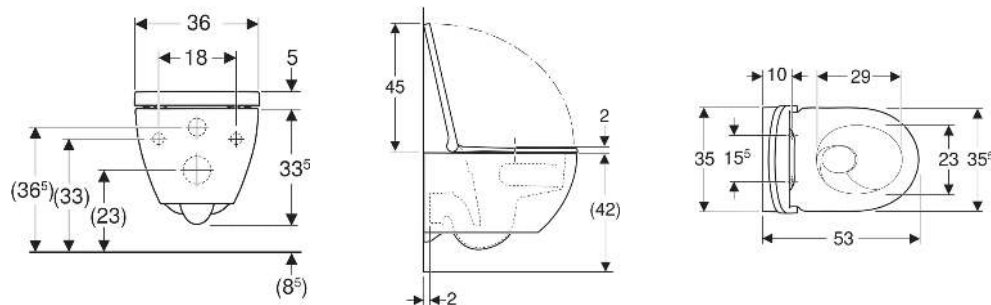

Geberit Acanto Set Wand-WC Tiefspüler, geschlossenes Keramikdesign, TurboFlush, mit WC-Sitz

VERWENDUNGSZWECKE

- Für UP-Spülkästen
- Für Druckspüler

EIGENSCHAFTEN

- Wandhängend
- Tiefspül-WC
- Spülrandlose WC-Keramik mit TurboFlush-Spültechnik
- Einfache Befestigung mit Easy Fast Fixing (Typ EFF3)
- Typ 1, Vollmenge 6 / 5 / 4 l, nach EN 997

- QuickRelease-Scharniere, verriegelbar
- Spült mit 4 l
- Geschlossenes Keramikdesign
- Verdeckte Befestigung
- WC-Sitz aus Duroplast
- WC-Deckel überlappend
- WC-Sitz mit EasyMount-Scharnieren

Befestigungsabstand

18 cm

LIEFERUMFANG

- WC-Keramik
- WC-Sitz
- Befestigungsmaterial

INFO

- WC-Set enthält WC-Sitz mit Art.-Nr. 502.719.01.1

TECHNISCHE DATEN

Werkstoff

Sanitärkeramik

Art.-Nr.	Farbe / Oberfläche	B cm	H cm	T cm	Abgang	QuickRelease-Funktion	Absenkautomatik	Befestigung	Scharnierwerkstoff	VE1 St.	VE2 St.
502.774.00.1	weiß	35.5	33.5	53	horizontal	Ja, mit verriegelbaren QuickRelease-Scharnieren	ja	von oben	Edelstahl / Kunststoff	1	12