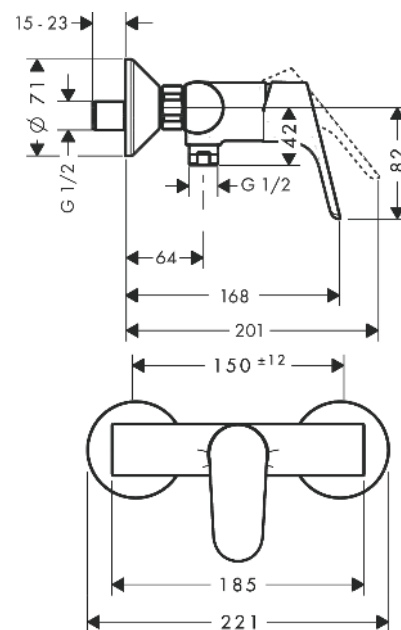

Focus

Einhebel-Brausenmischer Aufputz

Oberfläche: **Chrom** Artikelnummer: **31960000**

Beschreibung

Merkmale

- Stichmass: 150 mm ± 12 mm
- Maximale Durchflussmenge bei 3 bar: 15 l/min
- Durchfluss für Handbrause bei 3 bar: 15 l/min
- Keramikmischsystem
- Temperaturbegrenzung einstellbar
- Rückflussverhinderer
- Schlauchanschluss DN15
- Geräuschgruppe: I
- Durchflussklasse: B
- Anschlussart: S-Anschlüsse
- PA-IX 18905/IB

Artikeldetails

Preis exkl. MwSt.

141.00 CHF

Zertifikate / Nachhaltigkeit

Produktabbildung

Maßzeichnung

Durchflussdiagramm

Focus
Einhebel-Brausenmischer Aufputz
 Oberfläche: **Chrom** Artikelnummer: **31960000**

Explosionszeichnung

Baujahr: >10/08

Focus

Einhebel-Brausenmischer Aufputz

Oberfläche: **Chrom** Artikelnummer: **31960000**

Ersatzteilliste

Baujahr: >10/08

Pos.	Beschreibung	Artikelnummer	Preis	VE
1	Griff	98532000	28.95 CHF	1
2	Griffstopfen	96338000	3.25 CHF	1
3	Kappe	97406000	18.80 CHF	1
4	Mutter	97209000	14.25 CHF	1
5	O-Ring 32x2	98193000	3.25 CHF	1
6	Kartusche kpl.	92730000	58.70 CHF	1
7	Sicherungsschraube	95140000	5.40 CHF	1
8	Dichtung	95008000	8.65 CHF	1
9	Schlauchanschluß	96044000	14.25 CHF	1
10	O-Ring 14x2	98129000	3.25 CHF	1
11	Rückflußverhinderer-Set DW 15	94074000	14.25 CHF	1
12	Muttern Set	96157000	28.95 CHF	1
13	Anschlußnippel	97220000	14.25 CHF	1
14	O-Ring 15x2	98163000	3.25 CHF	1
15	Siebichtung	96922000	8.65 CHF	1
16	Rosette Ø 70 mm	94135000	11.90 CHF	1
17	Schalldämpfer	96429000	5.40 CHF	1
18	S-Anschluss Set (±12 mm)	94140000	45.85 CHF	1
a	S-Anschluss Set (±32 mm)	98592000	36.95 CHF	1