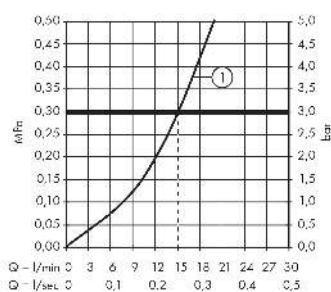

Focus

Einhebel-Brausenmischer Aufputz

Oberfläche: **Chrom** Artikelnummer: **31960000**

Beschreibung

Merkmale

- Stichmass: 150 mm ± 12 mm
- Maximale Durchflussmenge bei 3 bar: 15 l/min
- Durchfluss für Handbrause bei 3 bar: 15 l/min
- Keramikmischsystem
- Temperaturbegrenzung einstellbar
- Rückflussverhinderer
- Schlauchanschluss DN15
- Geräuschgruppe: I
- Durchflussklasse: B
- Anschlussart: S-Anschlüsse
- PA-IX 18905/IB

Artikeldetails

Preis exkl. MwSt.

141.00 CHF

Zertifikate / Nachhaltigkeit

Produktabbildung

Maßzeichnung

Durchflussdiagramm

Focus
Einhebel-Brausenmischer Aufputz
 Oberfläche: **Chrom** Artikelnummer: **31960000**