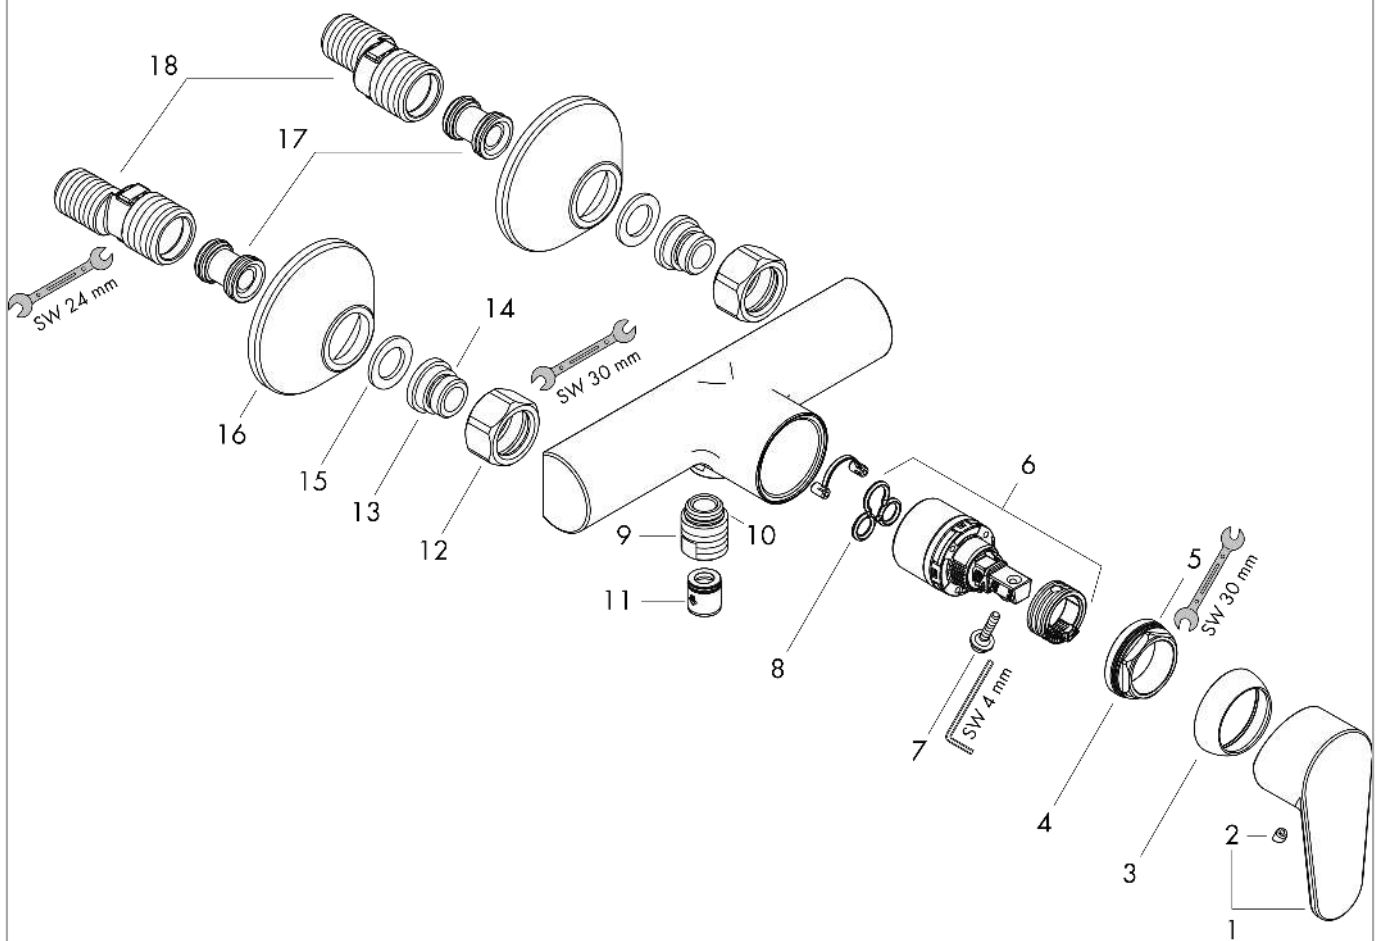

Focus

Einhebel-Brausenmischer Aufputz

Oberfläche: **Chrom** Artikelnummer: **31960000**

Beschreibung

Merkmale

- Stichmass: 150 mm ± 12 mm
- Maximale Durchflussmenge bei 3 bar: 15 l/min
- Durchfluss für Handbrause bei 3 bar: 15 l/min
- Keramikmischsystem
- Temperaturbegrenzung einstellbar
- Rückflussverhinderer
- Schlauchanschluss DN15
- Geräuschgruppe: I
- Durchflussklasse: B
- Anschlussart: S-Anschlüsse
- PA-IX 18905/IB

Artikeldetails

Preis exkl. MwSt.

141.00 CHF

Zertifikate / Nachhaltigkeit

Produktabbildung

Maßzeichnung

Durchflussdiagramm

Focus
Einhebel-Brausenmischer Aufputz
 Oberfläche: **Chrom** Artikelnummer: **31960000**

Explosionszeichnung

Baujahr: >10/08

Focus

Einhebel-Brausenmischer Aufputz

Oberfläche: **Chrom** Artikelnummer: **31960000**

Ersatzteilliste

Baujahr: >10/08

Pos.	Beschreibung	Artikelnummer	Preis	VE
1	Griff	98532000	28.95 CHF	1
2	Griffstopfen	96338000	3.25 CHF	1
3	Kappe	97406000	18.80 CHF	1
4	Mutter	97209000	14.25 CHF	1
5	O-Ring 32x2	98193000	3.25 CHF	1
6	Kartusche kpl.	92730000	58.70 CHF	1
7	Sicherungsschraube	95140000	5.40 CHF	1
8	Dichtung	95008000	8.65 CHF	1
9	Schlauchanschluß	96044000	14.25 CHF	1
10	O-Ring 14x2	98129000	3.25 CHF	1
11	Rückflußverhinderer-Set DW 15	94074000	14.25 CHF	1
12	Muttern Set	96157000	28.95 CHF	1
13	Anschlußnippel	97220000	14.25 CHF	1
14	O-Ring 15x2	98163000	3.25 CHF	1
15	Siebichtung	96922000	8.65 CHF	1
16	Rosette Ø 70 mm	94135000	11.90 CHF	1
17	Schalldämpfer	96429000	5.40 CHF	1
18	S-Anschluss Set (±12 mm)	94140000	45.85 CHF	1
a	S-Anschluss Set (±32 mm)	98592000	36.95 CHF	1