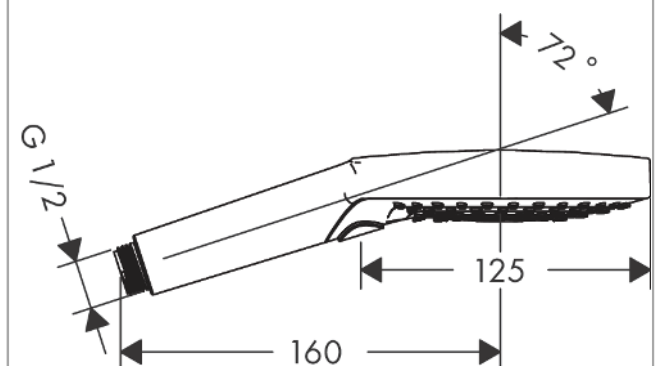

Raindance Select S
Handbrause 120 3jet PowderRain
Oberfläche: **Chrom** Artikelnummer: **26014000**

Beschreibung

Merkmale

- Brausekopfgrösse: 125 mm
- Strahlart: PowderRain, Rain, Whirl
- komfortable Strahlartenumstellung durch Select-Taste
- Oberfläche Strahlscheibe: reinigungsfreundliche Strahlscheibe aus Kunststoff
- Maximale Durchflussmenge bei 3 bar: 11 l/min
- Mindestfliessdruck: 1,2 bar
- mit innenliegender Wasserführung
- ausspülbare Siebdichtung
- Anschlussgewinde: G 1/2
- SVGW 1308-6178
- P-IX 16898/IA

Artikeldetails

ST-Nr. 6541 843.501
TEAM-Nr. 759045.501
Preis exkl. MwSt. 114.00 CHF

Technologie

Zertifikate / Nachhaltigkeit

Produktabbildung

Maßzeichnung

Durchflussdiagramm

Die Verbrauchswerte wurden praktisch mit den dazugehörigen Armaturen (Thermostat/Mischer/Unterputzventil) gemessen.