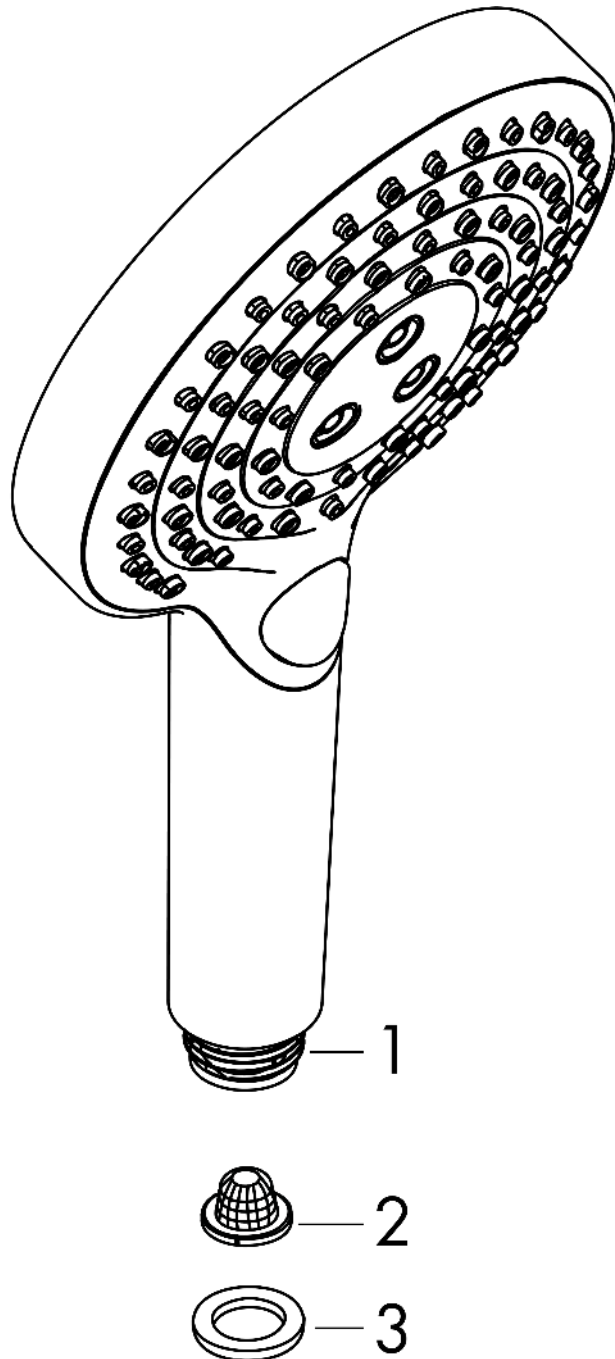

Raindance Select S
Handbrause 120 3jet PowderRain
 Oberfläche: **Chrom** Artikelnummer: **26014000**

Beschreibung

Merkmale

- Brausekopfgrösse: 125 mm
- Strahlart: PowderRain, Rain, Whirl
- komfortable Strahlartenumstellung durch Select-Taste
- Oberfläche Strahlscheibe: reinigungsfreundliche Strahlscheibe aus Kunststoff
- Maximale Durchflussmenge bei 3 bar: 11 l/min
- Mindestfliessdruck: 1,2 bar
- mit innenliegender Wasserführung
- ausspülbare Siebdichtung
- Anschlussgewinde: G 1/2
- SVGW 1308-6178
- P-IX 16898/IA

Raindance Select S
Handbrause 120 3jet PowderRain
 Oberfläche: **Chrom** Artikelnummer: **26014000**

Explosionszeichnung

Baujahr: >04/18

Raindance Select S
Handbrause 120 3jet PowderRain
 Oberfläche: **Chrom** Artikelnummer: **26014000**

Ersatzteilliste

Baujahr: >04/18

Pos.	Beschreibung	Artikelnummer	Preis	VE
1	Anschlußstutzen	93089000	14.25 CHF	1
2	Sieb	92672000	5.40 CHF	1
3	Dichtung	98058000	3.25 CHF	1