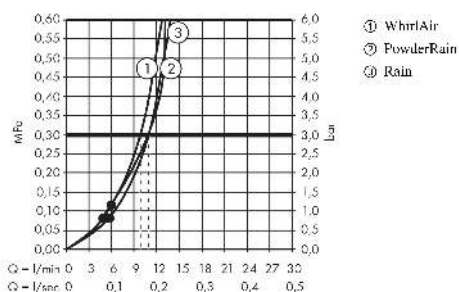

Durchflussdiagramm

Die Verbrauchswerte wurden praktisch mit den dazugehörigen Armaturen (Thermostat/Mischer/Unterputzventil) gemessen.