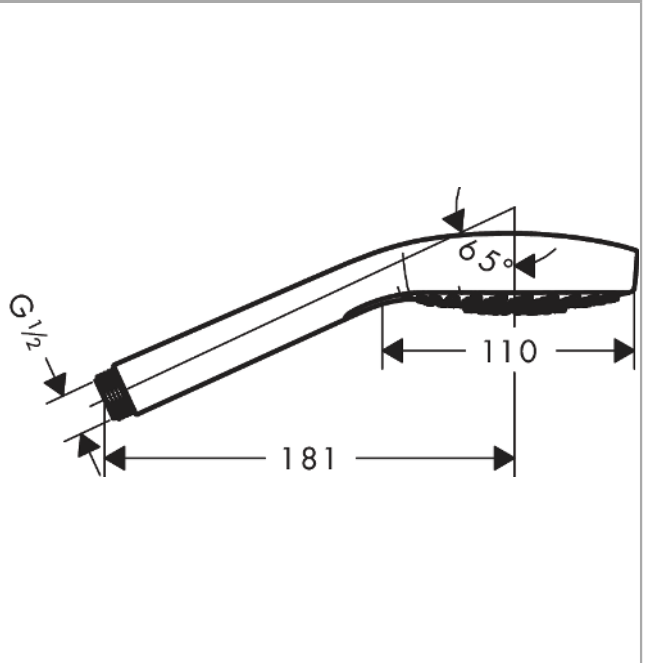

Croma Select E
Handbrause 110 Vario EcoSmart
 Oberfläche: **Weiss/Chrom** Artikelnummer: **26813400**

Beschreibung

Merkmale

- Brausekopfgrösse: 110 mm
- Strahlart: Rain, TurboRain, IntenseRain
- komfortable Strahlartenumstellung durch Select-Taste
- Oberfläche Strahlscheibe: reinigungsfreundliche Strahlscheibe aus Kunststoff, weiss
- Maximale Durchflussmenge bei 3 bar: 9 l/min
- Mindestfliessdruck: 1,2 bar
- mit innenliegender Wasserführung
- ausspülbare Siebdichtung
- Anschlussgewinde: G 1/2
- Geräuschgruppe: I
- Durchflussklasse: Z
- P-IX 29825/IZ

Artikeldetails

TEAM-Nr. 757467.541
 Preis exkl. MwSt. 60.90 CHF

Technologie

Zertifikate / Nachhaltigkeit

Produktabbildung

Maßzeichnung

Croma Select E
Handbrause 110 Vario EcoSmart
 Oberfläche: Weiss/Chrom Artikelnummer: 26813400

Durchflussdiagramm

Die Verbrauchswerte wurden praktisch mit den dazugehörigen Armaturen (Thermostat/Mischer/Unterputzventil) gemessen.

Croma Select E
Handbrause 110 Vario EcoSmart
 Oberfläche: **Weiss/Chrom** Artikelnummer: **26813400**