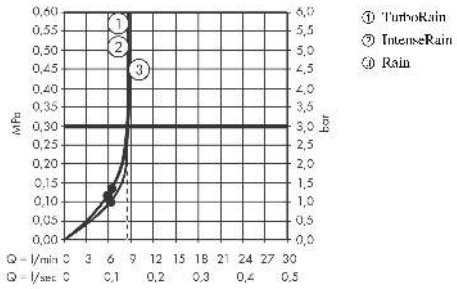

Croma Select E
Handbrause 110 Vario EcoSmart
 Oberfläche: **Weiss/Chrom** Artikelnummer: **26813400**

Beschreibung

Merkmale

- Brausekopfgrösse: 110 mm
- Strahlart: Rain, TurboRain, IntenseRain
- komfortable Strahlartenumstellung durch Select-Taste
- Oberfläche Strahlscheibe: reinigungsfreundliche Strahlscheibe aus Kunststoff, weiss
- Maximale Durchflussmenge bei 3 bar: 9 l/min
- Mindestfliessdruck: 1,2 bar
- mit innenliegender Wasserführung
- ausspülbare Siebdichtung
- Anschlussgewinde: G 1/2
- Geräuschgruppe: I
- Durchflussklasse: Z
- P-IX 29825/IZ

Artikeldetails

TEAM-Nr. 757467.541
 Preis exkl. MwSt. 60.90 CHF

Technologie

Zertifikate / Nachhaltigkeit

Produktabbildung

Maßzeichnung

Croma Select E
Handbrause 110 Vario EcoSmart
 Oberfläche: Weiss/Chrom Artikelnummer: 26813400

Durchflussdiagramm

Die Verbrauchswerte wurden praktisch mit den dazugehörigen Armaturen (Thermostat/Mischer/Unterputzventil) gemessen.

Croma Select E
Handbrause 110 Vario EcoSmart
 Oberfläche: **Weiss/Chrom** Artikelnummer: **26813400**