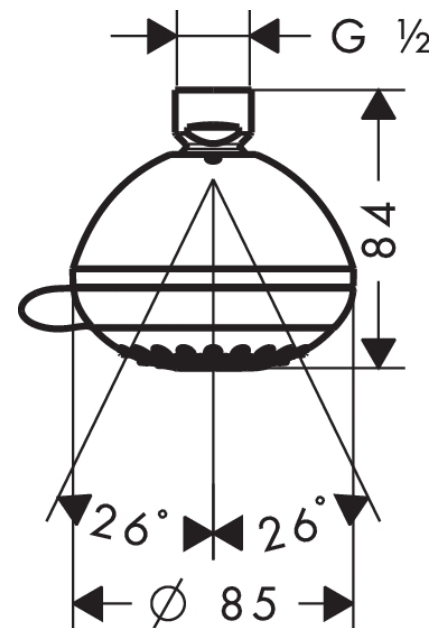

Maßzeichnung