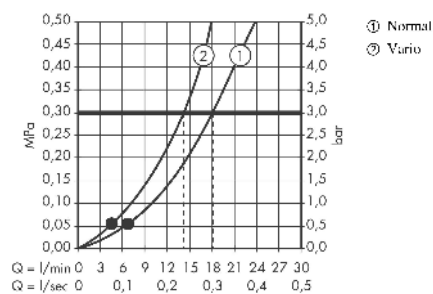

Durchflussdiagramm

Die Verbrauchswerte wurden praktisch mit den dazugehörigen Armaturen (Thermostat/Mischer/Unterputzventil) gemessen.