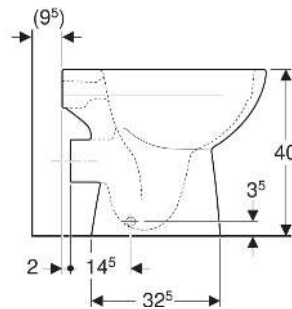

Geberit Renova Stand-WC Tiefspüler, Abgang horizontal, teilgeschlossenes Keramikdesign, Rimfree

VERWENDUNGSZWECKE

- Für AP-Spülkästen
- Für Druckspüler

EIGENSCHAFTEN

- Tiefspül-WC
- Spülrandlose WC-Keramik mit Rimfree-Spültechnik
- Bodenstehend
- Typ 1, Vollmenge 6 / 5 l, nach EN 997

- Spült mit 4,5 l
- Abgang horizontal
- Teilgeschlossenes Keramikdesign

TECHNISCHE DATEN

Werkstoff Sanitärkeramik

LIEFERUMFANG

- WC-Keramik

- Befestigungsmaterial

ZUSÄTZLICH ZU BESTELLEN

- WC-Sitz

INFO

- Kombinierbar mit Geberit AP-Spülkasten Art.-Nr. 140.300.11.1

Art.-Nr.	Farbe / Oberfläche	B cm	H cm	T cm	Abgang	VE1 St.	VE2 St.
500.480.01.2	weiß	35.5	40	49	horizontal	1	10