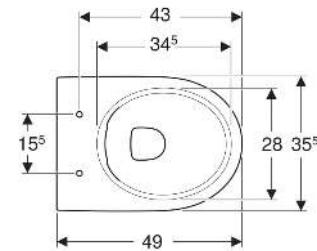

Geberit Renova Stand-WC Tiefspüler, Abgang horizontal, teilgeschlossenes Keramikdesign, Rimfree

VERWENDUNGSZWECKE

- Für AP-Spülkästen
- Für Druckspüler

EIGENSCHAFTEN

- Tiefspül-WC
- Spülrandlose WC-Keramik mit Rimfree-Spültechnik
- Bodenstehend
- Typ 1, Vollmenge 6 / 5 l, nach EN 997

- Spült mit 4,5 l
- Abgang horizontal
- Teilgeschlossenes Keramikdesign

TECHNISCHE DATEN

Werkstoff Sanitärkeramik

LIEFERUMFANG

- WC-Keramik

- Befestigungsmaterial

ZUSÄTZLICH ZU BESTELLEN

- WC-Sitz

INFO

- Kombinierbar mit Geberit AP-Spülkasten Art.-Nr. 140.300.11.1

Art.-Nr.	Farbe / Oberfläche	B cm	H cm	T cm	Abgang	VE1 St.	VE2 St.
500.480.01.2	weiß	35.5	40	49	horizontal	1	10