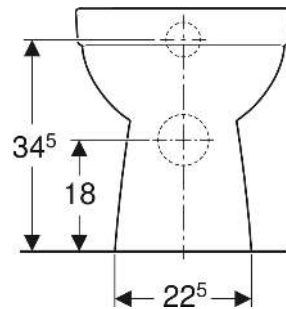

Geberit Renova Stand-WC Tiefspüler, Abgang horizontal, teilgeschlossenes Keramikdesign, Rimfree

VERWENDUNGSZWECKE

- Für AP-Spülkästen
- Für Druckspüler

EIGENSCHAFTEN

- Tiefspül-WC
- Spülrandlose WC-Keramik mit Rimfree-Spültechnik
- Bodenstehend
- Typ 1, Vollmenge 6 / 5 l, nach EN 997

- Spült mit 4,5 l
- Abgang horizontal
- Teilgeschlossenes Keramikdesign

TECHNISCHE DATEN

Werkstoff Sanitärkeramik

LIEFERUMFANG

- WC-Keramik

- Befestigungsmaterial

ZUSÄTZLICH ZU BESTELLEN

- WC-Sitz