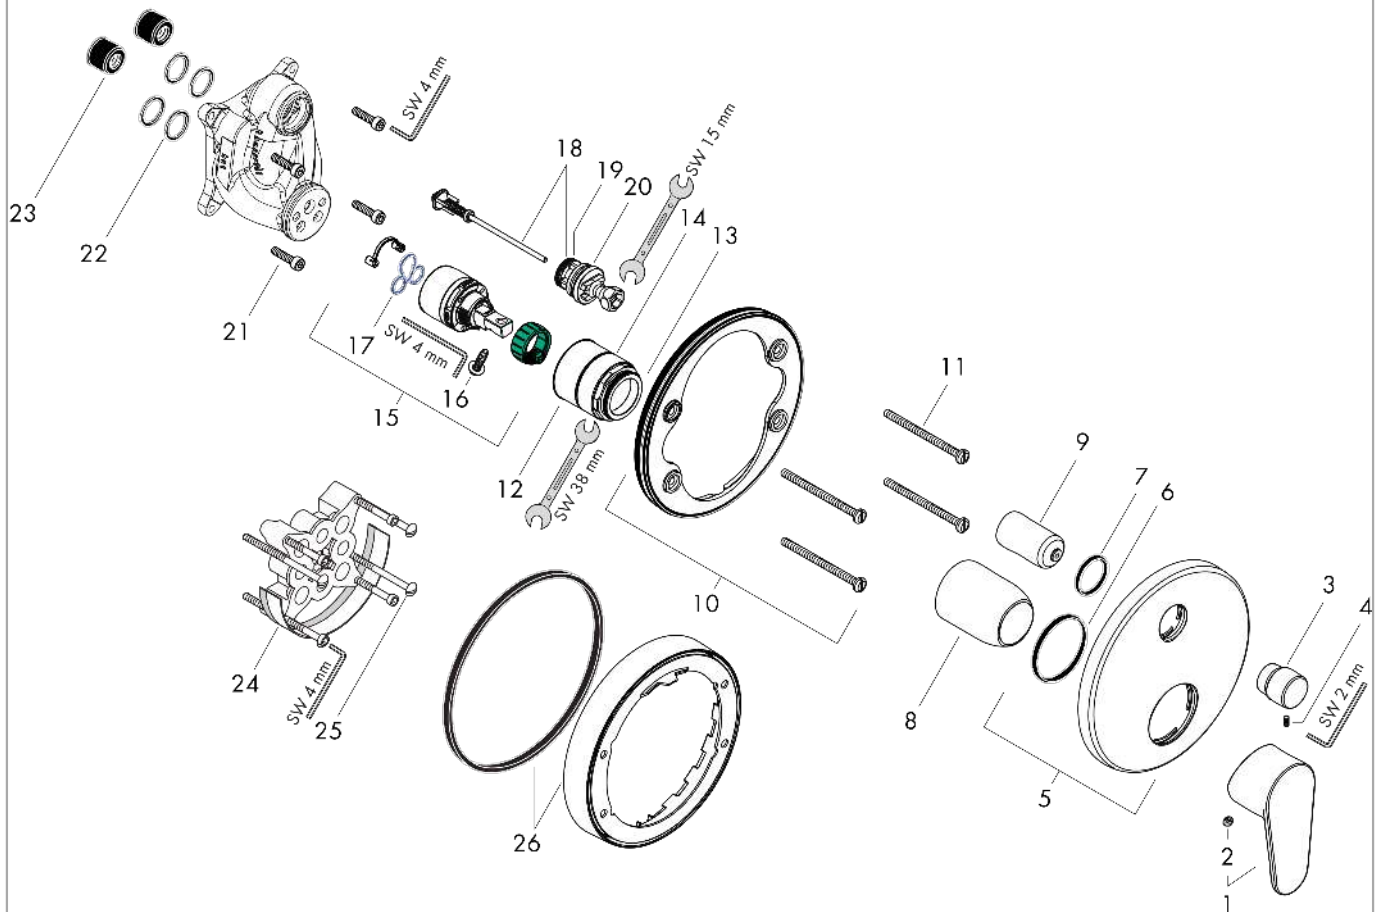

Focus

Einhebel-Wannenmischer Unterputz

Oberfläche: **Chrom** Artikelnummer: **31945000**

Beschreibung

Merkmale

- Durchflussmenge oberer Abgang: 21 l/min
- Durchflussmenge unterer Abgang: 29 l/min
- Maximale Durchflussmenge bei 3 bar: 29 l/min
- Keramikmischsystem
- Temperaturbegrenzung einstellbar
- Umsteller mit automatischer Rückstellung
- mit Schalldämpfer
- Geräuschgruppe: I
- Anschlussart: Grundkörper
- Wandmontage
- Durchflussklasse: C, A

Explosionszeichnung

Baujahr: >01/16

Focus

Einhebel-Wannenmischer Unterputz

Oberfläche: **Chrom** Artikelnummer: **31945000**

Ersatzteilliste

Baujahr: >01/16

Pos.	Beschreibung	Artikelnummer	Preis	VE
1	Griff	98532000	28.95 CHF	1
2	Griffstopfen	96338000	3.25 CHF	1
3	Zugknopf	98795000	45.85 CHF	1
4	Madenschraube M4x10	97667000	3.25 CHF	1
5	Rosette Ø 150 mm	98791000	58.70 CHF	1
6	O-Ring 43x3	98418000	3.25 CHF	1
7	O-Ring 23x3	98142000	3.25 CHF	1
8	Hülse	98790000	28.95 CHF	1
9	Umstellerhülse	98794000	28.95 CHF	1
10	Rosettenträger	98793000	36.95 CHF	1
11	Trägerschraubenset	96454000	8.65 CHF	1
12	Mutter	98796000	36.95 CHF	1
13	O-Ring 30x1,5	98433000	3.25 CHF	1
14	O-Ring 39x1,5	98400000	3.25 CHF	1
15	Kartusche kpl.	92730000	58.70 CHF	1
16	Sicherungsschraube	95140000	5.40 CHF	1
17	Dichtung	95008000	8.65 CHF	1
18	Umsteller kpl.	95014000	58.70 CHF	1
19	O-Ring 16x2,3	98207000	3.25 CHF	1
20	O-Ring 20x2,5	92602000	5.40 CHF	1
21	Schraubenset	93243000	8.65 CHF	1
22	O-Ring 16x2	98133000	3.25 CHF	1
23	Schalldämpfer	94073000	23.05 CHF	1
24	Verlängerung 25 mm	13595000	-	1
25	Trägerschraubenset	97747000	3.25 CHF	1
26	Verlängerung 22 mm (Ø 150 mm)	13597000	-	1
a	Grundset	01800180	-	1
b	Feder für vertauschte Anschlüsse	96365000	36.95 CHF	1
c	Umrüstset auf Rosette Ø 170 mm (Wanne)	95354000	88.55 CHF	1
d	Montageschienenenset	96615000	-	1