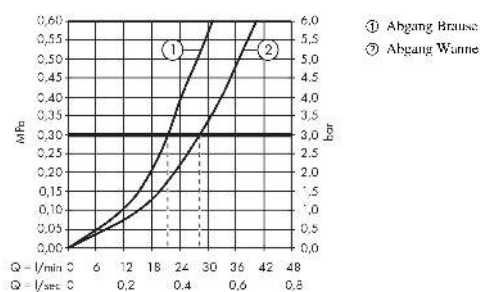

Focus

Einhebel-Wannenmischer Unterputz

Oberfläche: **Chrom** Artikelnummer: **31945000**

Beschreibung

Merkmale

- Durchflussmenge oberer Abgang: 21 l/min
- Durchflussmenge unterer Abgang: 29 l/min
- Maximale Durchflussmenge bei 3 bar: 29 l/min
- Keramikmischsystem
- Temperaturbegrenzung einstellbar
- Umsteller mit automatischer Rückstellung
- mit Schalldämpfer
- Geräuschgruppe: I
- Anschlussart: Grundkörper
- Wandmontage
- Durchflussklasse: C, A

Artikeldetails

TEAM-Nr. 757687.501
Preis exkl. MwSt. 170.00 CHF

Zertifikate / Nachhaltigkeit

Produktabbildung

Maßzeichnung

Durchflussdiagramm

Focus
Einhebel-Wannenmischer Unterputz
 Oberfläche: **Chrom** Artikelnummer: **31945000**