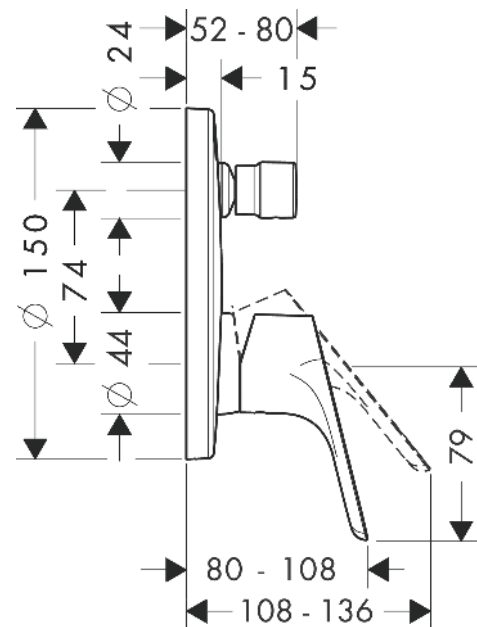

Maßzeichnung