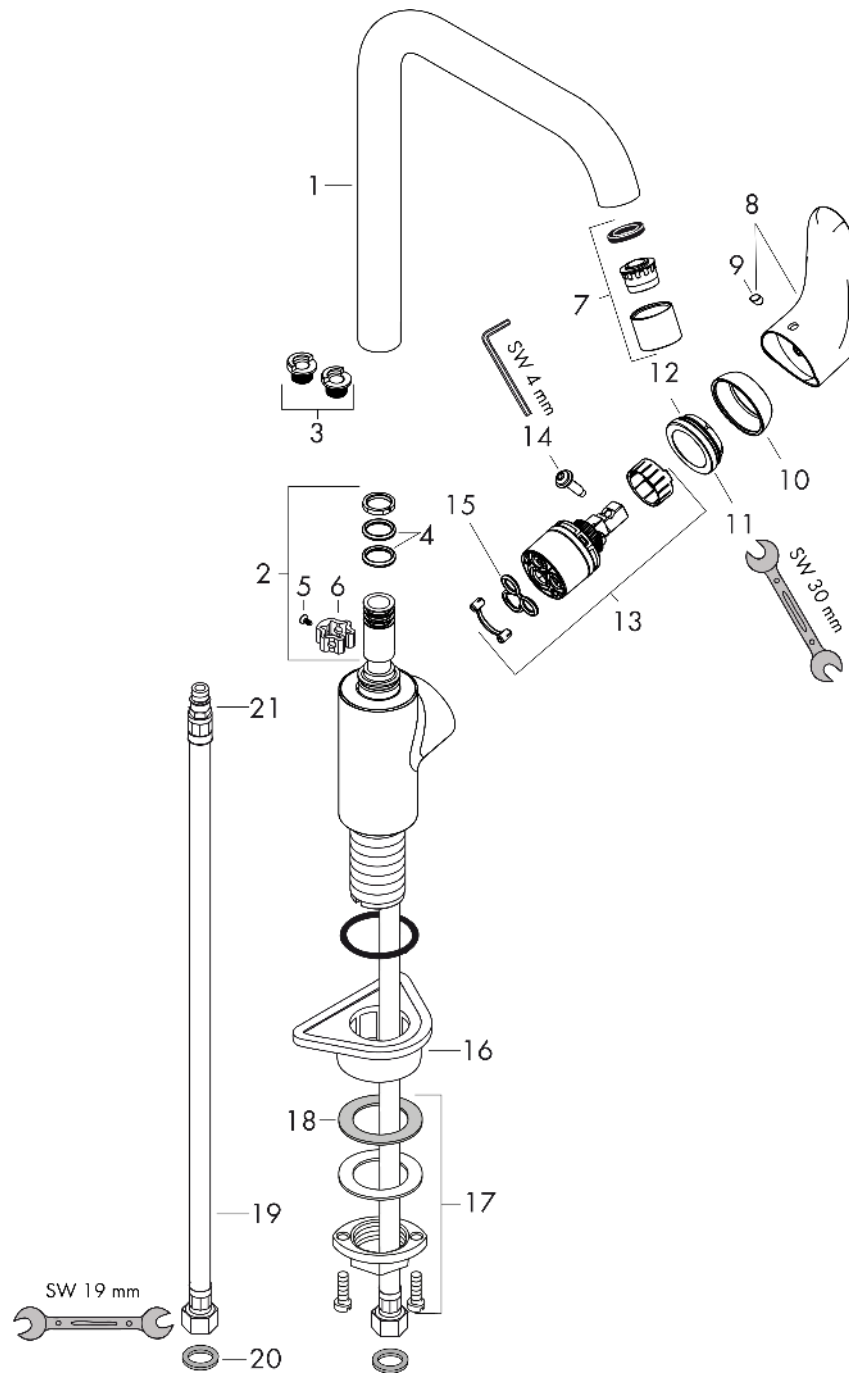

Focus M41

Einhebel-Küchenmischer 260, 1jet

Oberfläche: **Chrom** Artikelnummer: **31820000**

Beschreibung

Merkmale

- ComfortZone 260
- Schwenkbereich einstellbar in 3 Stufen auf 110°, 150° oder 360°
- Normalstrahl
- Maximale Durchflussmenge bei 3 bar: 12 l/min
- Keramikmischsystem
- G 3/8-Anschlusschläuche
- Temperaturbegrenzung einstellbar
- Geräuschgruppe: I
- Durchflussklasse: A
- SVGW 1401-6228
- P-IX 6993/IA

Einhebel-Küchenmischer 260, 1jet

Oberfläche: **Chrom** Artikelnummer: **31820000**

Durchflussdiagramm

Focus M41
Einhebel-Küchenmischer 260, 1jet
 Oberfläche: **Chrom** Artikelnummer: **31820000**

Explosionszeichnung

Baujahr: >05/11

Focus M41

Einhebel-Küchenmischer 260, 1jet

Oberfläche: **Chrom** Artikelnummer: **31820000**

Ersatzteilliste

Baujahr: >05/11

Pos.	Beschreibung	Artikelnummer	Preis	VE
1	Auslauf kpl.	95822000	166.45 CHF	1
2	Dichtungsset	92646000	18.80 CHF	1
3	Anschlagring Set (110° / 150°)	98486000	14.25 CHF	1
4	O-Ring 14x2,5	98189000	3.25 CHF	1
5	Schraube	97662000	8.65 CHF	1
6	Axialring	97558000	3.25 CHF	1
7	Luftsprudler M22x1 (15 l/min)	95824000	18.80 CHF	1
8	Griff	98356000	-	1
9	Griffstopfen	96338000	3.25 CHF	1
10	Kappe	95498000	8.65 CHF	1
11	Mutter	97209000	14.25 CHF	1
12	O-Ring 32x2	98193000	3.25 CHF	1
13	Kartusche kpl.	92730000	58.70 CHF	1
14	Sicherungsschraube	95140000	5.40 CHF	1
15	Dichtung	95008000	8.65 CHF	1
16	Befestigungsteil	97523000	5.40 CHF	1
17	Schaftbefestigung kpl. (Ø 34)	95049000	14.25 CHF	1
18	Gleitring	97548000	3.25 CHF	1
19	Anschlusschlauch 900 mm M8x0,75 G3/8	98758000	28.95 CHF	1
20	Dichtungsset	95581000	5.40 CHF	1
21	O-Ring 7x1,5	98422000	3.25 CHF	1
a	Anschlagring Set (60° / 80°)	92259000	18.80 CHF	1