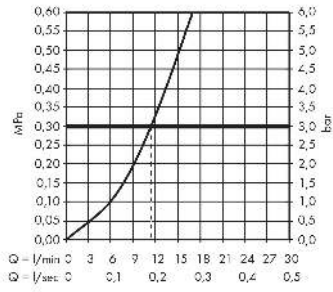

Focus M41

Einhebel-Küchenmischer 260, 1jet

Oberfläche: **Chrom** Artikelnummer: **31820000**

Durchflussdiagramm