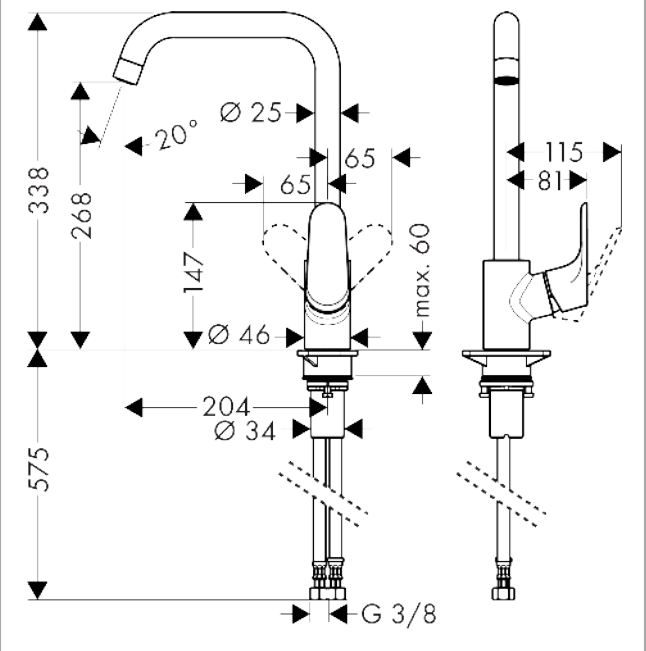

Maßzeichnung