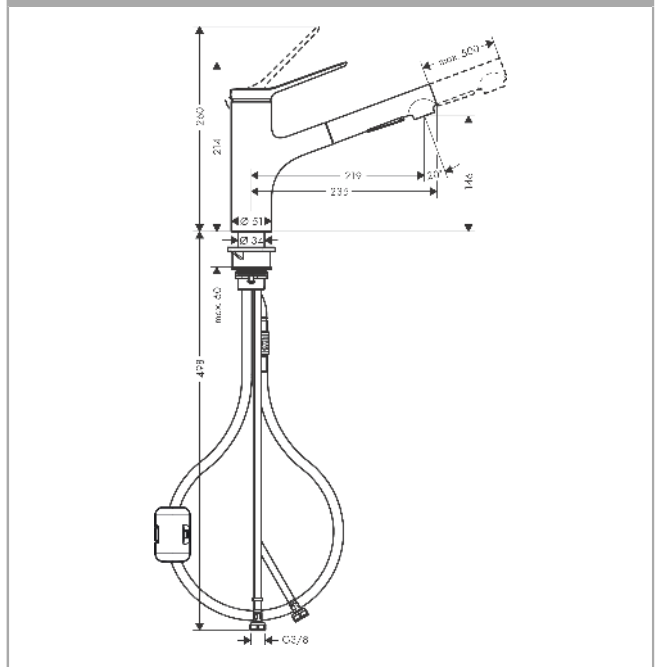

### Designpreise

### Produktabbildung

### Maßzeichnung

**Zesis M33**

**Einhebel-Küchenmischer, 150, Ausziehbrause, 2jet**

Oberfläche: **Chrom** Artikelnummer: **74800000**

**Durchflussdiagramm**

**Zesis M33**  
**Einhebel-Küchenmischer, 150, Ausziehbrause, 2jet**  
 Oberfläche: **Chrom** Artikelnummer: **74800000**