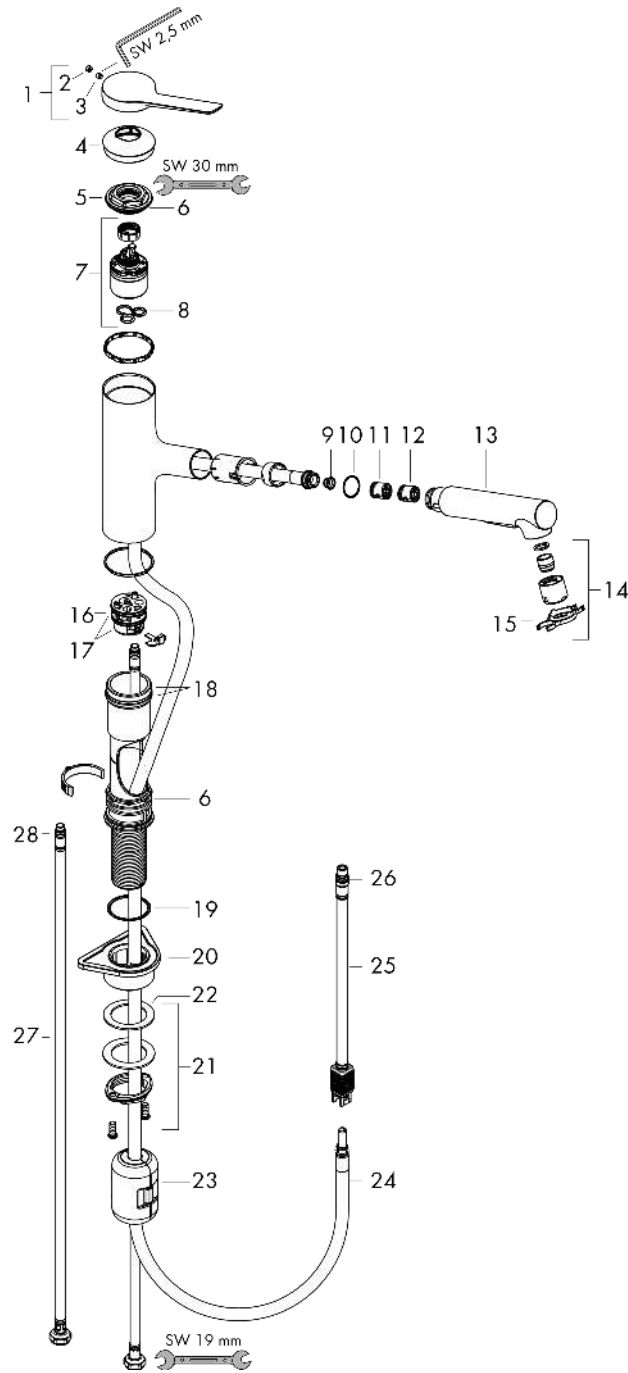

### Produktabbildung

### Maßzeichnung

**Zesis M33**

**Einhebel-Küchenmischer, 150, Ausziehbrause, 2jet**

Oberfläche: **Chrom** Artikelnummer: **74800000**

**Durchflussdiagramm**

**Zesis M33**  
**Einhebel-Küchenmischer, 150, Ausziehbrause, 2jet**  
 Oberfläche: **Chrom** Artikelnummer: **74800000**

**Explosionszeichnung**

Baujahr: >12/21

## Zesis M33

Einhebel-Küchenmischer, 150, Ausziehbrause, 2jet

Oberfläche: Chrom Artikelnummer: 74800000