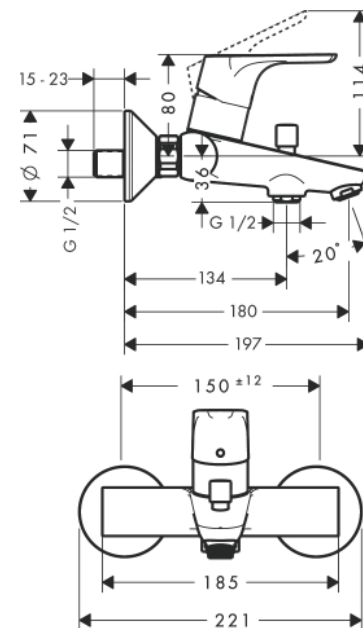

Maßzeichnung