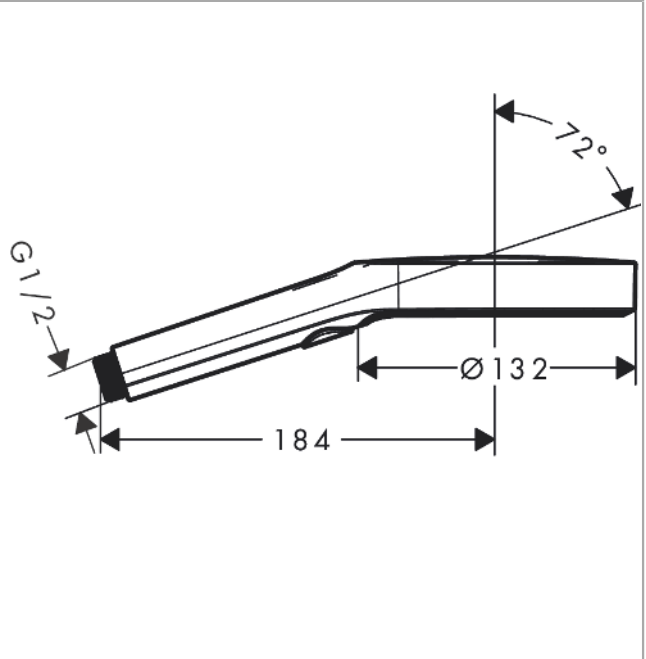

Rainfinity
Handbrause 130 3jet
 Oberfläche: **Chrom** Artikelnummer: **26864000**

Beschreibung

Merkmale

- Brausekopfgrösse: 132 mm
- Strahlart: PowderRain, Intense PowderRain, MonoRain
- komfortable Strahlartenumstellung durch Select-Taste
- Oberfläche Strahlscheibe: reinigungsfreundliche Strahlscheibe aus Aluminium, graphit
- Maximale Durchflussmenge bei 3 bar: 14 l/min
- Mindestfliessdruck: 1,1 bar
- mit innenliegender Wasserführung
- ausspülbare Siebdichtung
- Anschlussgewinde: G 1/2
- P-IX 29719/IB

Artikeldetails

ST-Nr.	6541 858.501
TEAM-Nr.	757354.501
Preis exkl. MwSt.	125.00 CHF

Technologie

Designpreise

Zertifikate / Nachhaltigkeit

Produktabbildung

Maßzeichnung

**Rainfinity
Handbrause 130 3jet**

Oberfläche: **Chrom** Artikelnummer: **26864000**

Durchflussdiagramm

Die Verbrauchswerte wurden praktisch mit den dazugehörigen Armaturen (Thermostat/Mischer/Unterputzventil) gemessen.

**Rainfinity
Handbrause 130 3jet**

Oberfläche: **Chrom** Artikelnummer: **26864000**

Explosionszeichnung

Baujahr: >04/19

Rainfinity
Handbrause 130 3jet
 Oberfläche: **Chrom** Artikelnummer: **26864000**

Ersatzteilliste

Baujahr: >04/19

Pos.	Beschreibung	Artikelnummer	Preis	VE
1	Sieb	92672000	5.40 CHF	1
2	Dichtung	98058000	3.25 CHF	1