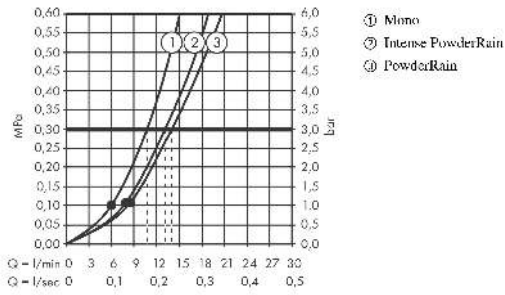

**Rainfinity
Handbrause 130 3jet**

Oberfläche: **Chrom** Artikelnummer: **26864000**

Durchflussdiagramm

Die Verbrauchswerte wurden praktisch mit den dazugehörigen Armaturen (Thermostat/Mischer/Unterputzventil) gemessen.