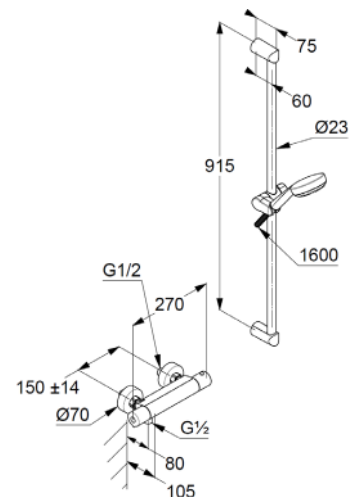

Technische Daten/ Technical Data

KLUDI LOGO SHOWER DUO
Thermostat-Brause-Armatur
Brause-Set 1 S
mit Wandstange 900mm
DN 15

Artikel- Nr.: 6857805-00

Oberfläche:
05 chrom

Artikeltext
Hersteller KLUDI GmbH & Co. KG
Typ: KLUDI LOGO
Thermostat-Brause-Armatur
mit Brause-Set 1 S
mit Wandstange 900mm
Artikel- Nr.: 6857805-00

Thermostat-Brause-Armatur
Wandmontage
Temperaturwählgriff mit Heißwassersperre 40°C
eigensicher gegen Rückfließen
Brauseabgang G1/2
Keramik Oberteil 180°
S-Anschlüsse G1/2 x G3/4

Handbrause 1 S
mit einer Strahlart
volume
mit Kalkschnellreinigung
Anschlussgewinde G1/2
Siebdichtung

Brauseschlauch
kunststoffummantelt
mit Metalleffekt
mit konischen Mutttern
G1/2 x G1/2 x 1600mm

Wandstange 900mm
höhenverstellbare Handbrausehalterung
mit Befestigungsmaterial
zur starren Wandmontage

Produktabbildung/ Product picture

Maßzeichnung/ Dimensional drawing

Durchfluss/ Flow rate