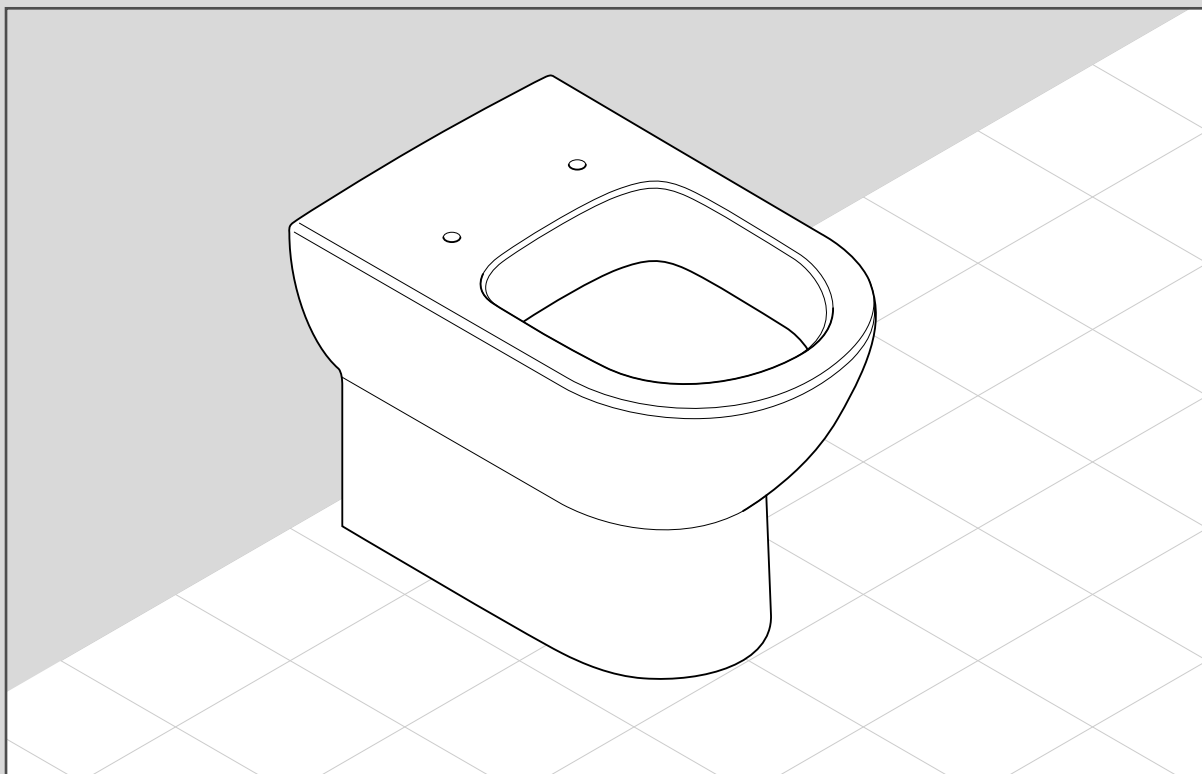

General Instruction

General
Instruction
Villeroy & Boch

- DE** Montageanleitung
WC, wandnah, verdeckte Befestigung
- EN** Installation Instructions
WC, close to wall, concealed fixation
- FR** Instructions de montage
WC, près du mur, fixation invisible
- IT** Istruzioni di montaggio
WC, da parete, fissaggio nascosto

- ES** Instrucciones de montaje
Inodoro, pegado a la pared, fijación oculta
- NL** Montage-instructie
WC, nabij de muur, verborgen bevestiging
- ZH** 装配说明
马桶，挂墙式隐藏安装
- RU** Инструкция по монтажу
Унитаз, настенный, скрытое крепление