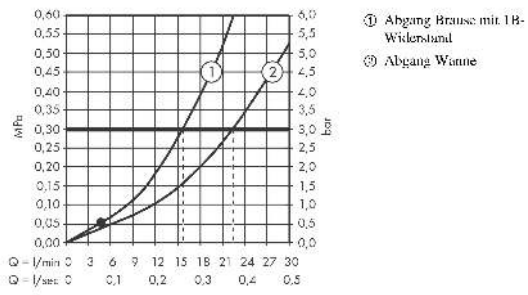

#### Produktabbildung

#### Maßzeichnung

**Vernis Blend**

**Einhebel-Wannenmischer Aufputz**

Oberfläche: **Chrom** Artikelnummer: **71440000**

**Durchflussdiagramm**

**Vernis Blend**  
**Einhebel-Wannenmischer Aufputz**  
 Oberfläche: **Chrom** Artikelnummer: **71440000**