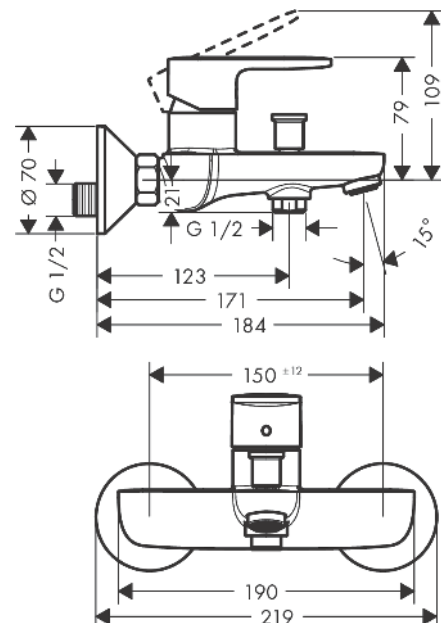

##### Merkmale

- Ausladung: 171 mm
- Stichmass: 150 mm ± 12 mm
- Strahlart Armatur: Normalstrahl
- Maximale Durchflussmenge bei 3 bar: 22,5 l/min
- Durchfluss für Wanneneinlauf bei 3 bar: 22,5 l/min
- Durchfluss für Handbrause bei 3 bar: 15,7 l/min
- Keramikmischsystem
- Temperaturbegrenzung einstellbar
- Umsteller mit automatischer Rückstellung
- mit Schalldämpfer
- Geräuschgruppe: II
- Anschlussart: S-Anschlüsse
- Wandmontage
- Durchflussklasse: D, B
- PA-IX 38135/IIDB

#### Maßzeichnung

**Vernis Blend**

**Einhebel-Wannenmischer Aufputz**

Oberfläche: **Chrom** Artikelnummer: **71440000**

**Durchflussdiagramm**

**Vernis Blend**  
**Einhebel-Wannenmischer Aufputz**  
 Oberfläche: **Chrom** Artikelnummer: **71440000**