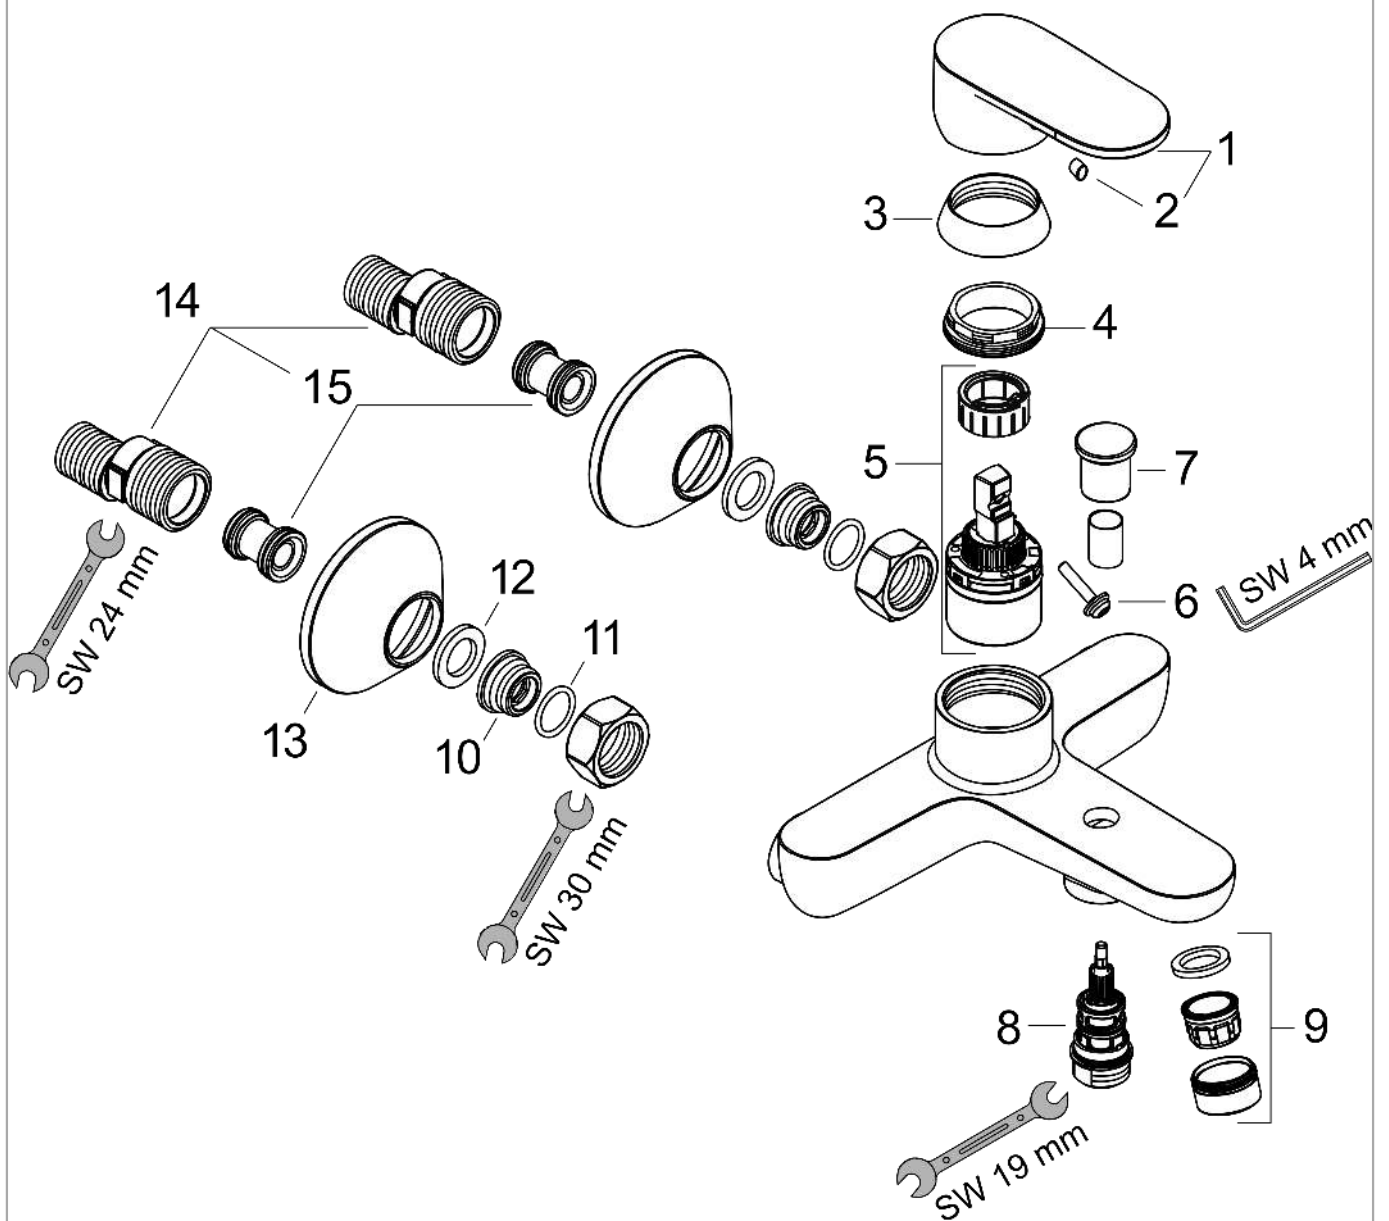

#### Produktabbildung

#### Maßzeichnung

**Vernis Blend**

**Einhebel-Wannenmischer Aufputz**

Oberfläche: **Chrom** Artikelnummer: **71440000**

**Durchflussdiagramm**

**Vernis Blend**  
**Einhebel-Wannenmischer Aufputz**  
 Oberfläche: **Chrom** Artikelnummer: **71440000**

Explosionszeichnung

Baujahr: >01/21

**Vernis Blend**  
**Einhebel-Wannenmischer Aufputz**  
 Oberfläche: **Chrom** Artikelnummer: **71440000**