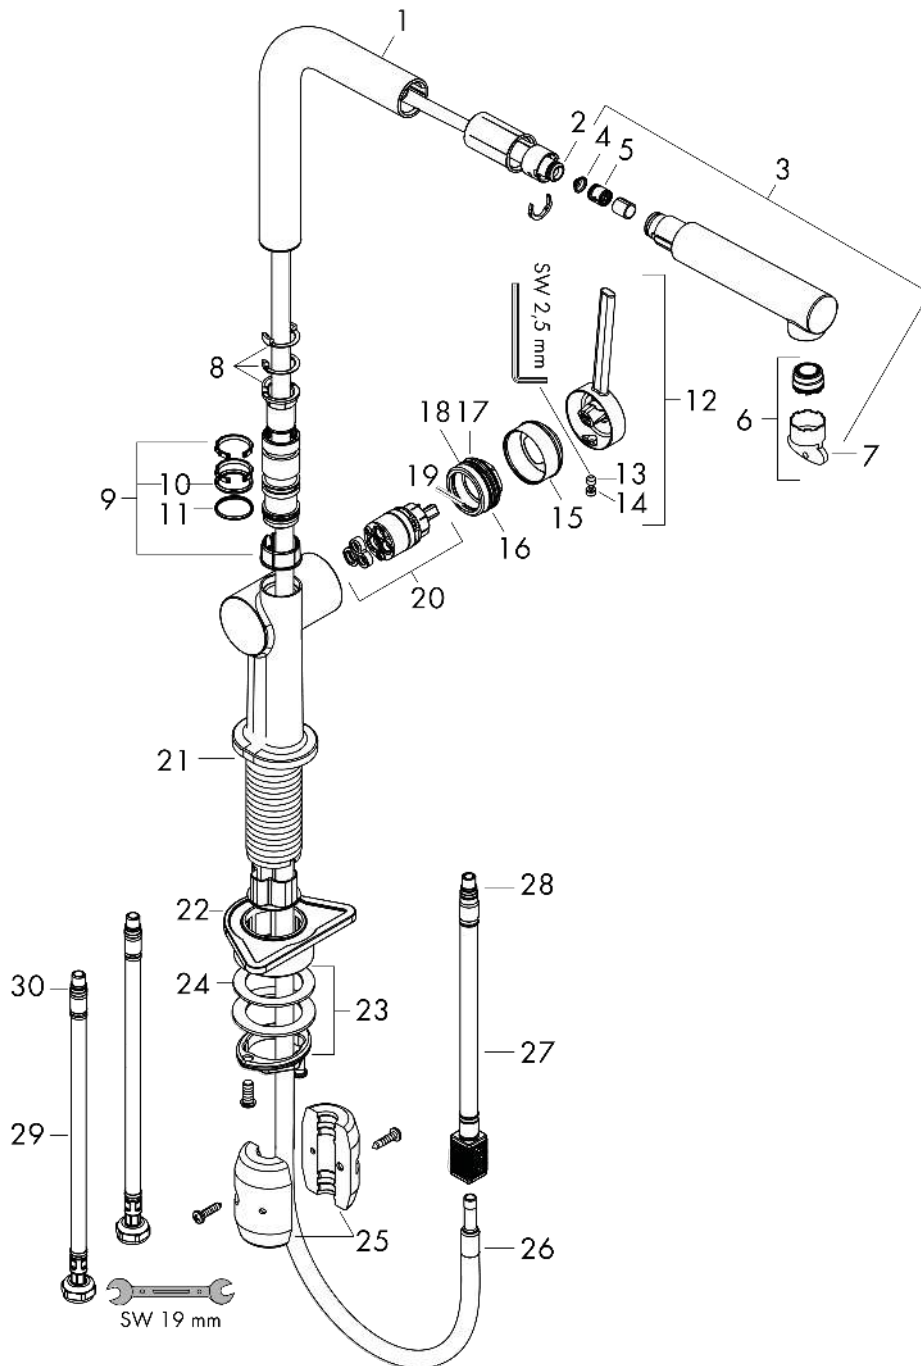

### Produktabbildung

### Maßzeichnung

**Talis M54**

**Einhebel-Küchenmischer 270, Ausziehauslauf, 1jet**

Oberfläche: **Chrom** Artikelnummer: **72808000**

**Durchflussdiagramm**

**Talis M54**  
**Einhebel-Küchenmischer 270, Ausziehauslauf, 1jet**  
 Oberfläche: **Chrom** Artikelnummer: **72808000**

Explosionszeichnung

Baujahr: >12/19

## Talis M54

Einhebel-Küchenmischer 270, Ausziehauslauf, 1jet

Oberfläche: **Chrom** Artikelnummer: **72808000**