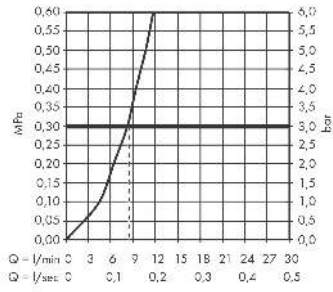

### Produktabbildung

### Maßzeichnung

**Talis M54**

**Einhebel-Küchenmischer 270, Ausziehauslauf, 1jet**

Oberfläche: **Chrom** Artikelnummer: **72808000**

**Durchflussdiagramm**

**Talis M54**  
**Einhebel-Küchenmischer 270, Ausziehauslauf, 1jet**  
 Oberfläche: **Chrom** Artikelnummer: **72808000**