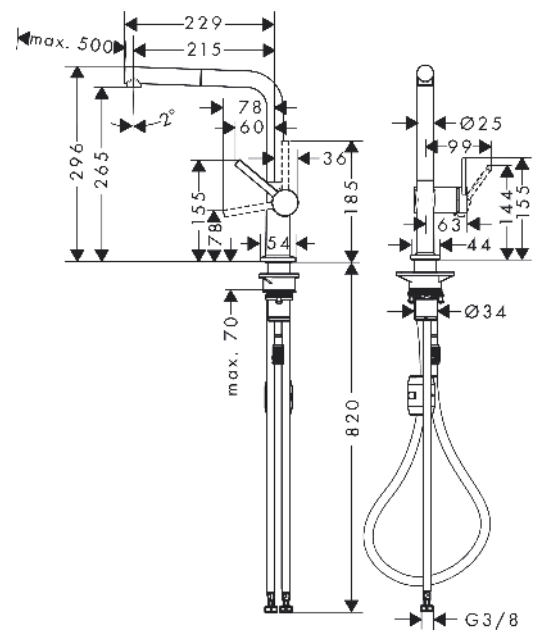

### Produktabbildung

### Maßzeichnung

**Talis M54**

**Einhebel-Küchenmischer 270, Ausziehauslauf, 1jet**

Oberfläche: **Chrom** Artikelnummer: **72808000**

**Durchflussdiagramm**

**Talis M54**  
**Einhebel-Küchenmischer 270, Ausziehauslauf, 1jet**  
 Oberfläche: **Chrom** Artikelnummer: **72808000**

## Talis M54

Einhebel-Küchenmischer 270, Ausziehauslauf, 1jet

Oberfläche: **Chrom** Artikelnummer: **72808000**