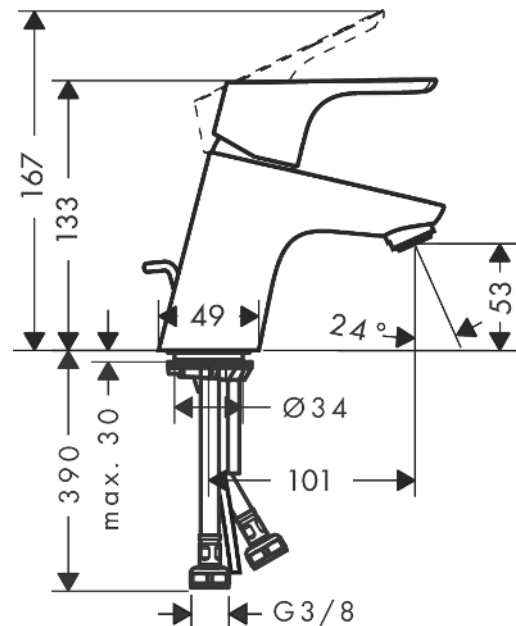

Focus

Einhebel-Waschtischmischer 70 mit Zugstangen-Ablaufgarnitur

Oberfläche: **Chrom** Artikelnummer: **31730000**

Beschreibung

Merkmale

- besteht aus: Einhebel-Waschtischmischer, Ablaufgarnitur
- ComfortZone: 70
- Ausladung: 101 mm
- Auslaufhöhe: 53 mm
- Griffvariante: Hebelgriff
- Strahlart: Normalstrahl
- maximale Durchflussmenge bei 3 bar: 5 l/min
- Keramikmischsystem
- Temperaturbegrenzung einstellbar
- für Durchlauferhitzer geeignet
- Zugstangen-Ablaufgarnitur G 1¼
- Material Ablaufgarnitur: Metall
- Anschlussart: G ¾ Anschlussschläuche
- Anschlussgröße: DN15
- EU-Taxonomie: max. 6 l/min - wesentlicher Beitrag (SC) möglich
- DVGW NW-6506BU0221

Technologie

Zertifikate / Nachhaltigkeit

Produktabbildung

Maßzeichnung

Focus

Einhebel-Waschtismischer 70 mit Zugstangen-Ablaufgarnitur

Oberfläche: **Chrom** Artikelnummer: **31730000**

Durchflussdiagramm