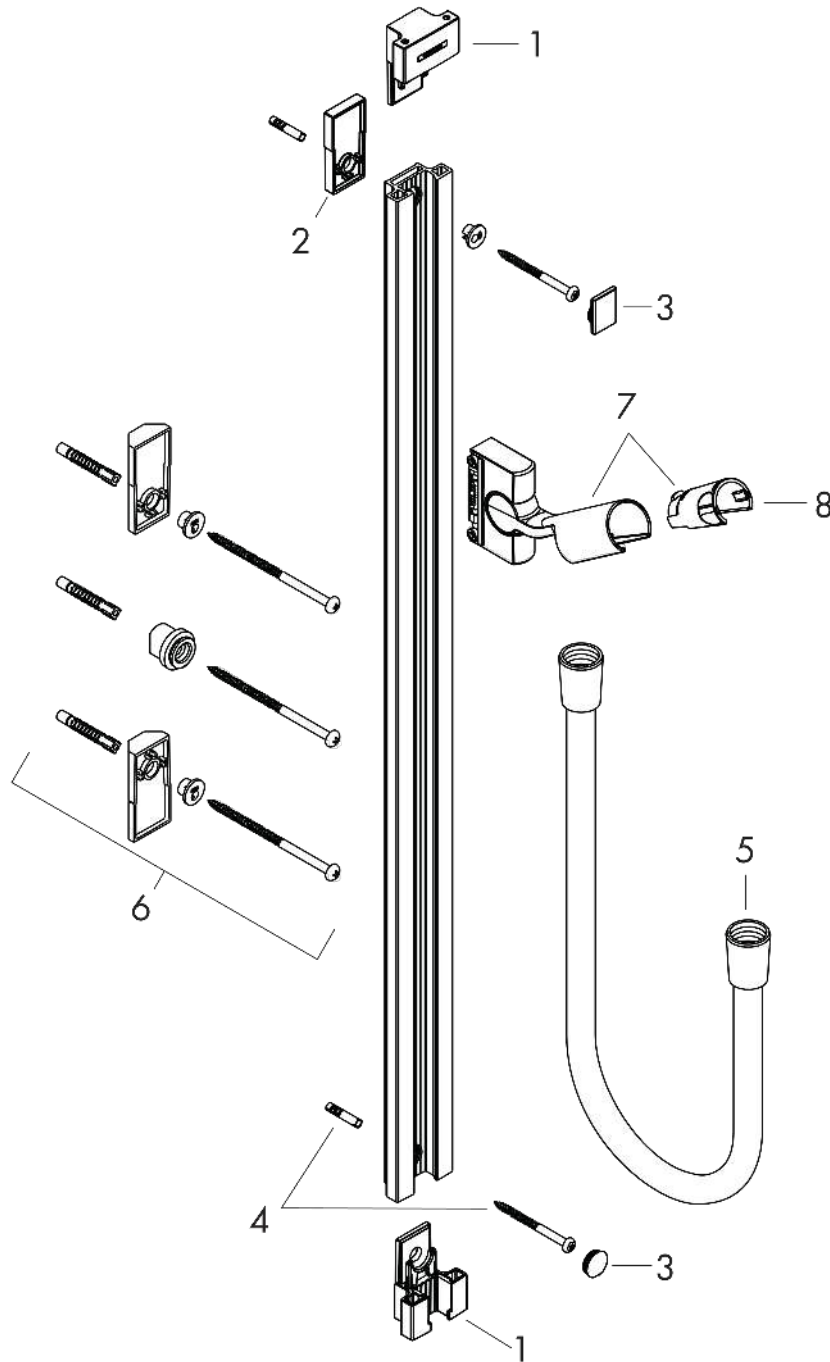

Unica

Brausenstange Raindance 90 cm mit Brausenschlauch

Oberfläche: **Chrom** Artikelnummer: **27636000**

Beschreibung

Merkmale

- besteht aus: Brausenstange, Brausenschlauch, Handbrausehalterung
- flaches Aluminiumprofil
- brauseseitiger Drehwirbel gegen lästiges Verdrehen des Brausenschlauches
- Gesamtlänge Brausestange: 995 mm
- Brausestangenbreite: 45 mm
- Profil Brausestange: eckig
- Bohrabstand: 915 mm
- Länge Brausenschlauch: 1600 mm
- Handbrausehalterung aus Metall
- selbstarretierende Handbrausehalterung
- Handbrausehalterung stufenlos verstellbar

Artikeldetails

ST-Nr.	6531 827.501
TEAM-Nr.	758936.501
Preis exkl. MwSt.	347.00 CHF

Produktabbildung

Maßzeichnung

Unica
Brausenstange Raindance 90 cm mit Brausenschlauch
 Oberfläche: **Chrom** Artikelnummer: **27636000**

Einbaubeispiel

Unica
Brausenstange Raindance 90 cm mit Brausenschlauch
 Oberfläche: **Chrom** Artikelnummer: **27636000**

Explosionszeichnung

Baujahr: >02/08

Unica
Brausenstange Raindance 90 cm mit Brausenschlauch
 Oberfläche: **Chrom** Artikelnummer: **27636000**