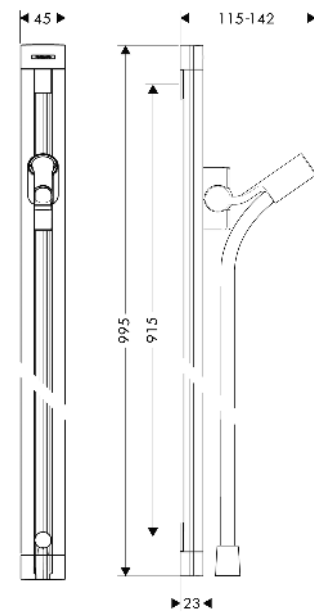

Unica

Brausenstange Raindance 90 cm mit Brausenschlauch

Oberfläche: **Chrom** Artikelnummer: **27636000**

Beschreibung

Merkmale

- besteht aus: Brausenstange, Brausenschlauch, Handbrausehalterung
- flaches Aluminiumprofil
- brauseseitiger Drehwirbel gegen lästiges Verdrehen des Brausenschlauches
- Gesamtlänge Brausestange: 995 mm
- Brausestangenbreite: 45 mm
- Profil Brausestange: eckig
- Bohrabstand: 915 mm
- Länge Brausenschlauch: 1600 mm
- Handbrausehalterung aus Metall
- selbstarretierende Handbrausehalterung
- Handbrausehalterung stufenlos verstellbar

Artikeldetails

ST-Nr.	6531 827.501
TEAM-Nr.	758936.501
Preis exkl. MwSt.	347.00 CHF

Produktabbildung

Maßzeichnung

Unica
Brausenstange Raindance 90 cm mit Brausenschlauch
 Oberfläche: **Chrom** Artikelnummer: **27636000**

Einbaubeispiel

Unica
Brausenstange Raindance 90 cm mit Brausenschlauch
 Oberfläche: **Chrom** Artikelnummer: **27636000**

Explosionszeichnung

Baujahr: >02/08

Unica
Brausenstange Raindance 90 cm mit Brausenschlauch
 Oberfläche: **Chrom** Artikelnummer: **27636000**