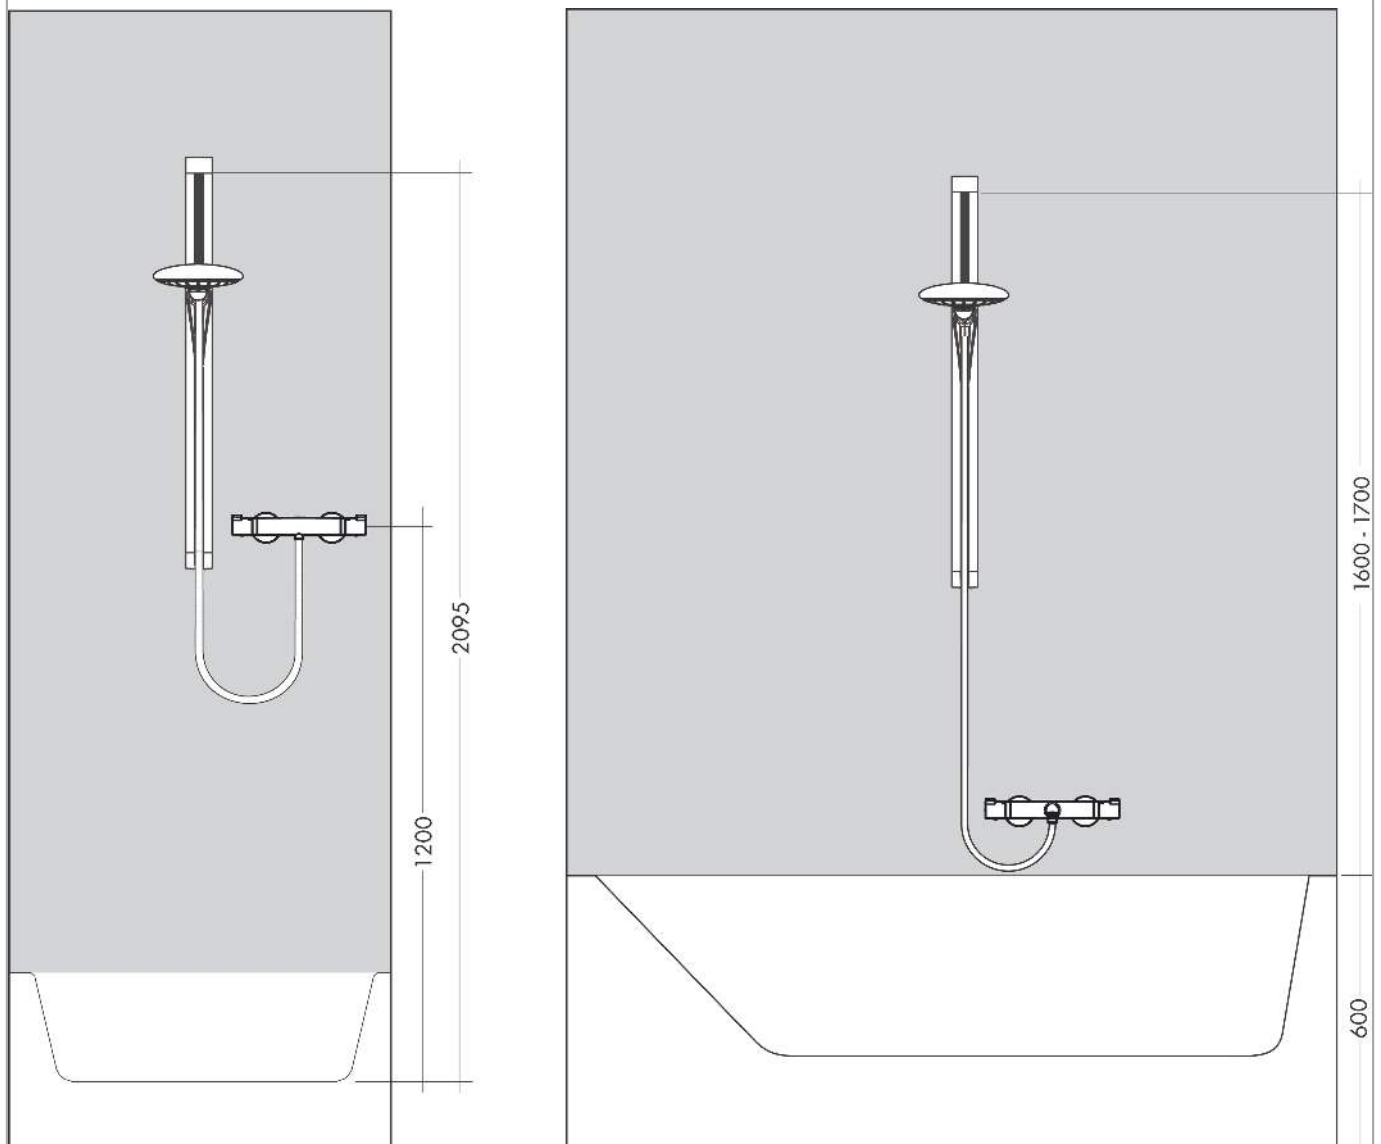

Unica

Brausenstange Raindance 90 cm mit Brausenschlauch

Oberfläche: **Chrom** Artikelnummer: **27636000**

Beschreibung

Merkmale

- besteht aus: Brausenstange, Brausenschlauch, Handbrausehalterung
- flaches Aluminiumprofil
- brauseseitiger Drehwirbel gegen lästiges Verdrehen des Brausenschlauches
- Gesamtlänge Brausestange: 995 mm
- Brausestangenbreite: 45 mm
- Profil Brausestange: eckig
- Bohrabstand: 915 mm
- Länge Brausenschlauch: 1600 mm
- Handbrausehalterung aus Metall
- selbstarretierende Handbrausehalterung
- Handbrausehalterung stufenlos verstellbar

Artikeldetails

ST-Nr.	6531 827.501
TEAM-Nr.	758936.501
Preis exkl. MwSt.	347.00 CHF

Produktabbildung

Maßzeichnung

Unica
Brausenstange Raindance 90 cm mit Brausenschlauch
 Oberfläche: **Chrom** Artikelnummer: **27636000**

Einbaubeispiel

Unica
Brausenstange Raindance 90 cm mit Brausenschlauch
 Oberfläche: **Chrom** Artikelnummer: **27636000**

Explosionszeichnung

Baujahr: >02/08

Unica
Brausenstange Raindance 90 cm mit Brausenschlauch
 Oberfläche: **Chrom** Artikelnummer: **27636000**