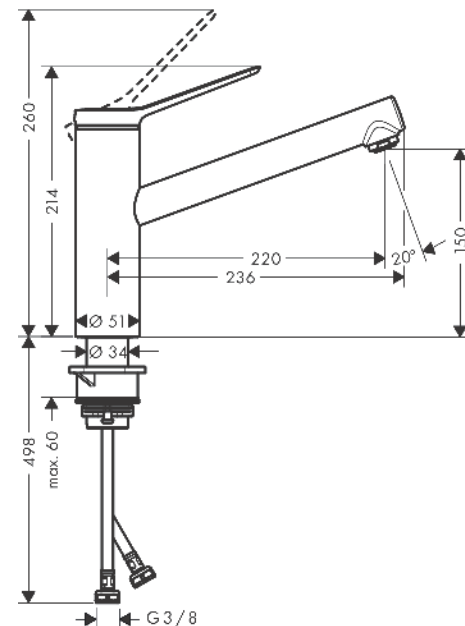

Maßzeichnung