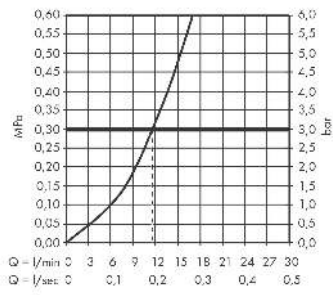

Zesis M33

Einhebel-Küchenmischer, 150, 1jet

Oberfläche: **Chrom** Artikelnummer: **74802000**

Durchflussdiagramm