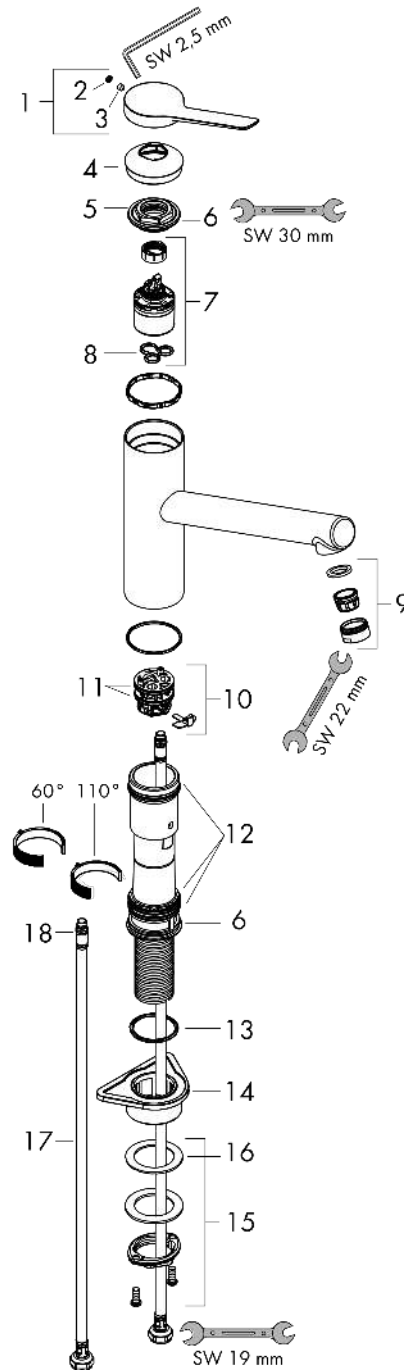

Zesis M33

Einhebel-Küchenmischer, 150, 1jet

Oberfläche: **Chrom** Artikelnummer: **74802000**

Beschreibung

Merkmale

- ComfortZone 150
- Schwenkbereich einstellbar in 3 Stufen auf 60°, 110° oder 360°
- Normalstrahl
- Maximale Durchflussmenge bei 3 bar: 11,6 l/min
- Keramikmischsystem
- G 3/8-Anschlusschläuche
- Temperaturbegrenzung einstellbar
- Geräuschgruppe: I
- Durchflussklasse: A
- SVGW 2203-7100
- P-IX 17555/IA

Einhebel-Küchenmischer, 150, 1jet

Oberfläche: **Chrom** Artikelnummer: **74802000**

Durchflussdiagramm

Zesis M33

Einhebel-Küchenmischer, 150, 1jet

Oberfläche: **Chrom** Artikelnummer: **74802000**

Explosionszeichnung

Baujahr: >10/21

Zesis M33

Einhebel-Küchenmischer, 150, 1jet

Oberfläche: **Chrom** Artikelnummer: **74802000**

Ersatzteilliste

Baujahr: >10/21

Pos.	Beschreibung	Artikelnummer	Preis	VE
1	Griff	94390000	45.85 CHF	1
2	Griffstopfen	93735610	8.65 CHF	1
3	Madenschraube M5x5	98446000	3.25 CHF	1
4	Kappe	94388000	8.65 CHF	1
5	Mutter	94389000	36.95 CHF	1
6	O-Ring 41x2	98212000	3.25 CHF	1
7	Kartusche kpl.	93895000	72.55 CHF	1
8	Dichtung	95008000	8.65 CHF	1
9	Luftsprudler M24x1 (15 l/min)	13913000	-	1
10	Adapter für Kartusche	98750000	11.90 CHF	1
11	O-Ring 30x2	98186000	3.25 CHF	1
12	Dichtungsset	98702000	8.65 CHF	1
13	O-Ring 36x2,5	98190000	3.25 CHF	1
14	Befestigungsteil	97523000	5.40 CHF	1
15	Schaftbefestigung kpl. (Ø 34)	95049000	14.25 CHF	1
16	Gleitring	97548000	3.25 CHF	1
17	Anschlussschlauch 600 mm M8x0,75 G3/8	96510000	23.05 CHF	1
18	O-Ring 7x1,5	98422000	3.25 CHF	1
a	Adapter Set	93395000	23.05 CHF	1
b	Griffadapter	94875000	5.40 CHF	1