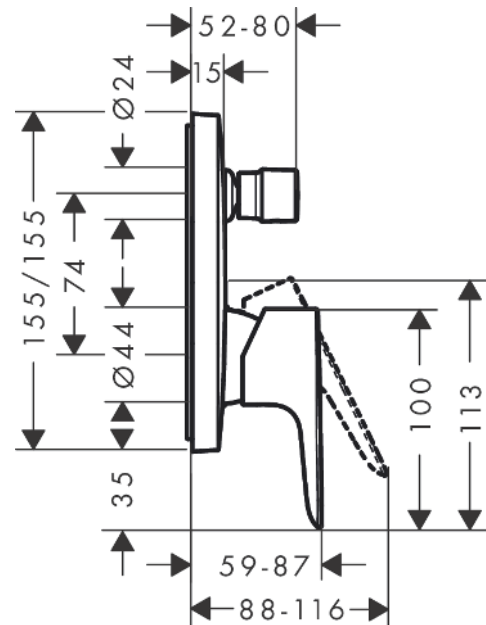

Talis E
Einhebel-Wannenmischer Unterputz
 Oberfläche: **Chrom** Artikelnummer: **71745000**

Beschreibung

Merkmale

- Durchflussmenge oberer Abgang: 21 l/min
- Durchflussmenge unterer Abgang: 29 l/min
- Maximale Durchflussmenge bei 3 bar: 29 l/min
- Keramikmischsystem
- Temperaturbegrenzung einstellbar
- Umsteller mit automatischer Rückstellung
- mit Schalldämpfer
- Anschlussart: Grundkörper
- Wandmontage

Talis E
Einhebel-Wannenmischer Unterputz
 Oberfläche: **Chrom** Artikelnummer: **71745000**

Durchflussdiagramm

Talis E
Einhebel-Wannenmischer Unterputz
 Oberfläche: **Chrom** Artikelnummer: **71745000**