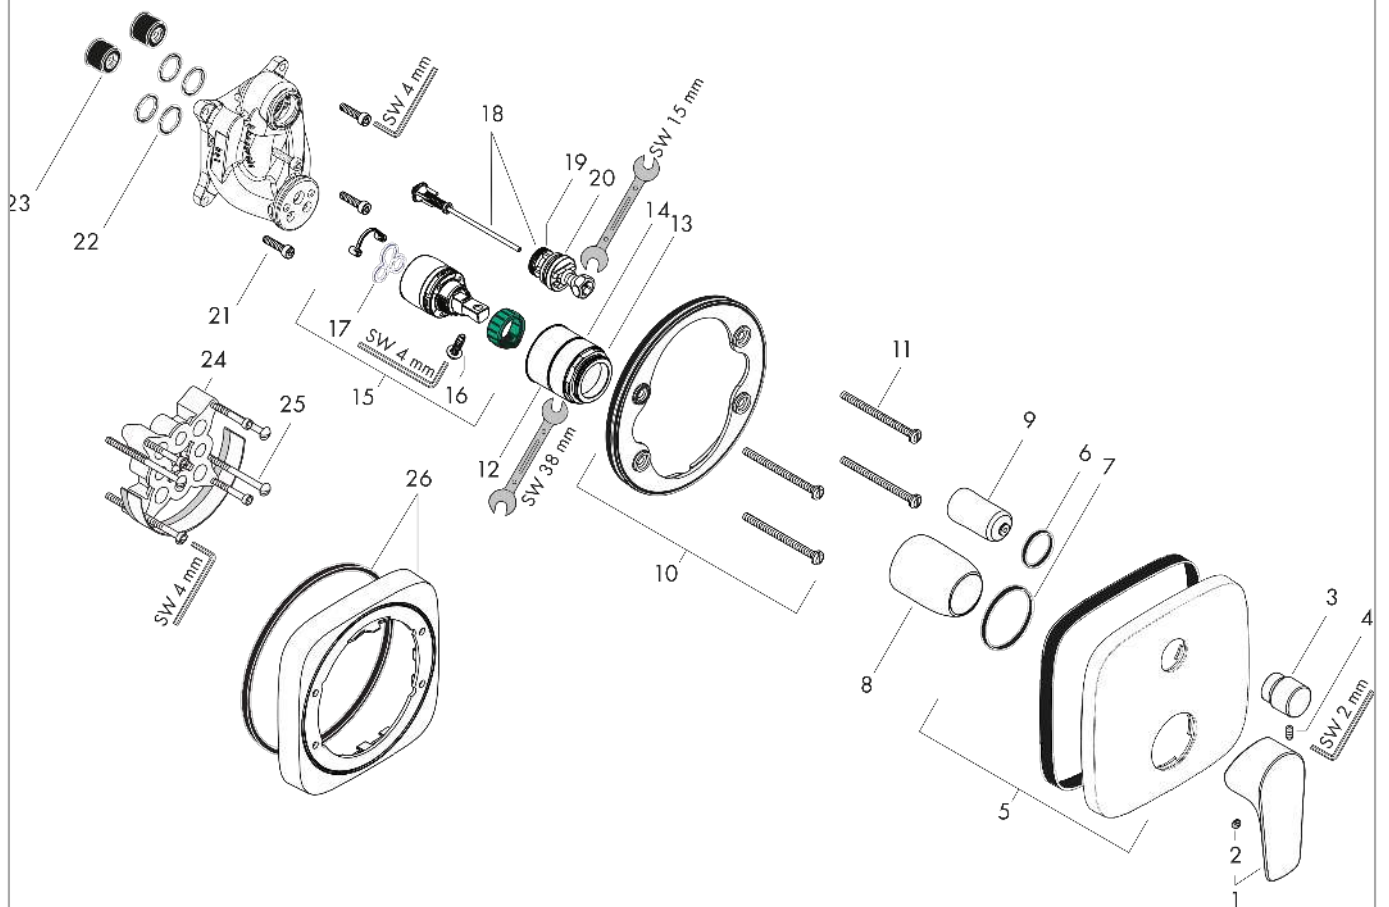

Talis E
Einhebel-Wannenmischer Unterputz
 Oberfläche: **Chrom** Artikelnummer: **71745000**

Durchflussdiagramm

Talis E
Einhebel-Wannenmischer Unterputz
 Oberfläche: **Chrom** Artikelnummer: **71745000**

Explosionszeichnung

Baujahr: >01/16

Talis E
Einhebel-Wannenmischer Unterputz
 Oberfläche: **Chrom** Artikelnummer: **71745000**

Ersatzteilliste

Baujahr: >01/16

| Pos. | Beschreibung | Artikelnummer | Preis | VE |
|------|------------------------------------|---------------|------------|----|
| 1 | Griff | 92666000 | 28.95 CHF | 1 |
| 2 | Griffstopfen | 96338000 | 3.25 CHF | 1 |
| 3 | Zugknopf | 98795000 | 45.85 CHF | 1 |
| 4 | Madenschraube M4x10 | 97667000 | 3.25 CHF | 1 |
| 5 | Rosette 155 / 155 mm | 95275000 | 58.70 CHF | 1 |
| 6 | O-Ring 23x3 | 98142000 | 3.25 CHF | 1 |
| 7 | O-Ring 43x3 | 98418000 | 3.25 CHF | 1 |
| 8 | Hülse | 98790000 | 28.95 CHF | 1 |
| 9 | Umstellerhülse | 98794000 | 28.95 CHF | 1 |
| 10 | Rosettenträger | 98793000 | 36.95 CHF | 1 |
| 11 | Trägerschraubenset | 96454000 | 8.65 CHF | 1 |
| 12 | Mutter | 98796000 | 36.95 CHF | 1 |
| 13 | O-Ring 30x1,5 | 98433000 | 3.25 CHF | 1 |
| 14 | O-Ring 39x1,5 | 98400000 | 3.25 CHF | 1 |
| 15 | Kartusche kpl. | 92730000 | 58.70 CHF | 1 |
| 16 | Sicherungsschraube | 95140000 | 5.40 CHF | 1 |
| 17 | Dichtung | 95008000 | 8.65 CHF | 1 |
| 18 | Umsteller kpl. | 95014000 | 58.70 CHF | 1 |
| 19 | O-Ring 17x2 | 98199000 | 3.25 CHF | 1 |
| 20 | O-Ring 20x2,5 | 92602000 | 5.40 CHF | 1 |
| 21 | Schraubenset | 96525000 | 8.65 CHF | 1 |
| 22 | O-Ring 16x2 | 98133000 | 3.25 CHF | 1 |
| 23 | Schalldämpfer | 94073000 | 23.05 CHF | 1 |
| 24 | Verlängerung 25 mm | 13595000 | - | 1 |
| 25 | Trägerschraubenset | 97747000 | 3.25 CHF | 1 |
| 26 | Verlängerung 22 mm | 15597000 | - | 1 |
| a | Grundset | 01800180 | - | 1 |
| b | Adapter für vertauschte Anschlüsse | 93181000 | 257.30 CHF | 1 |