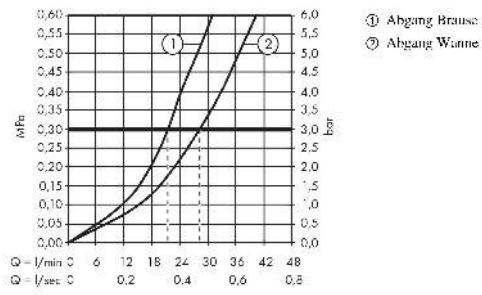

Talis E
Einhebel-Wannenmischer Unterputz
Oberfläche: **Chrom** Artikelnummer: **71745000**

Durchflussdiagramm