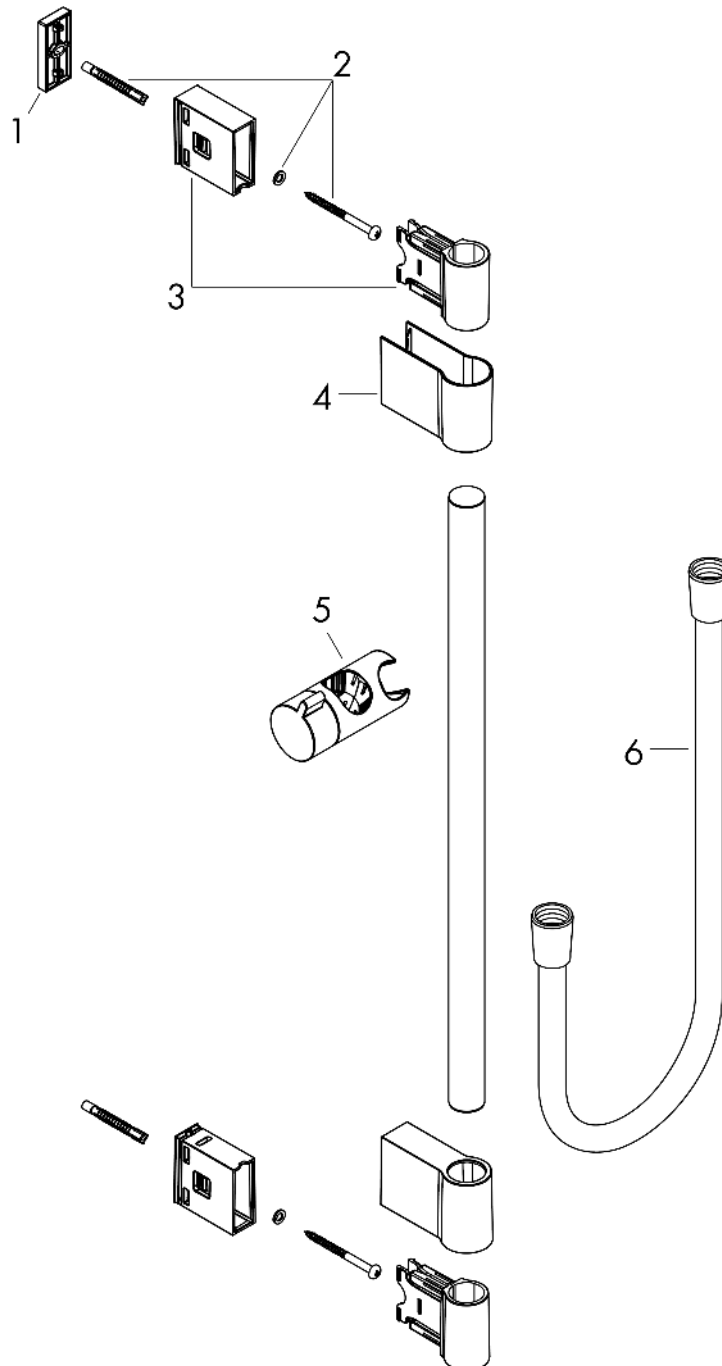

Unica
Brausenstange Varia 105 cm
 Oberfläche: **Chrom** Artikelnummer: **27356000**

Beschreibung

Merkmale

- besteht aus: Brausenstange, Handbrausehalterung
- Gesamtlänge Brausestange: 1044 mm
- Brausestangendurchmesser: 22 mm
- Profil Brausestange: rund
- variabler Bohrlochabstand: max. 990 mm
- variable Wandstütze
- Neigungswinkel Handbrausehalterung in 2 Stufen verstellbar
- Wandstützen aus Kunststoff

Artikeldetails

TEAM-Nr.	759006.501
Preis exkl. MwSt.	74.90 CHF

Produktabbildung

Maßzeichnung

Unica
Brausenstange Varia 105 cm
 Oberfläche: **Chrom** Artikelnummer: **27356000**

Explosionszeichnung

Baujahr: >01/17

Unica
Brausenstange Varia 105 cm
 Oberfläche: **Chrom** Artikelnummer: **27356000**

Ersatzteilliste

Baujahr: >01/17

Pos.	Beschreibung	Artikelnummer	Preis	VE
1	Fliesenausgleichsscheibe 7 mm	92950000	18.80 CHF	1
2	Befestigungsteile	96179800	18.80 CHF	1
3	Wandstütze	92976000	11.90 CHF	1
4	Abdeckung	92975000	23.05 CHF	1
5	Schieber kompl.	92366000	36.95 CHF	1
6	Brauseschlauch 1,60 m	28168000	-	1