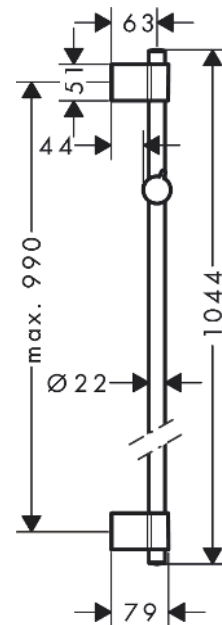

Unica
Brausenstange Varia 105 cm
 Oberfläche: **Chrom** Artikelnummer: **27356000**

Beschreibung

Merkmale

- besteht aus: Brausenstange, Handbrausehalterung
- Gesamtlänge Brausestange: 1044 mm
- Brausestangendurchmesser: 22 mm
- Profil Brausestange: rund
- variabler Bohrlochabstand: max. 990 mm
- variable Wandstütze
- Neigungswinkel Handbrausehalterung in 2 Stufen verstellbar
- Wandstützen aus Kunststoff

Artikeldetails

TEAM-Nr.	759006.501
Preis exkl. MwSt.	74.90 CHF

Produktabbildung

Maßzeichnung

Unica
Brausenstange Varia 105 cm
 Oberfläche: **Chrom** Artikelnummer: **27356000**

Explosionszeichnung

Baujahr: >01/17

Unica
Brausenstange Varia 105 cm
 Oberfläche: **Chrom** Artikelnummer: **27356000**

Ersatzteilliste

Baujahr: >01/17

Pos.	Beschreibung	Artikelnummer	Preis	VE
1	Fliesenausgleichsscheibe 7 mm	92950000	18.80 CHF	1
2	Befestigungsteile	96179800	18.80 CHF	1
3	Wandstütze	92976000	11.90 CHF	1
4	Abdeckung	92975000	23.05 CHF	1
5	Schieber kompl.	92366000	36.95 CHF	1
6	Brauseschlauch 1,60 m	28168000	-	1