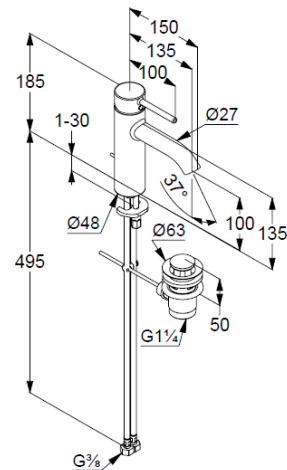

Waschtisch-Einhandmischer 100

Artikel- Nr.: 382800576

Waschtisch-Armatur

Einhebelmischer

1-Loch Montage

geschlossener Hebel, Metall

Strahlregler, S-Pointer M18,5 PCA

Keramik-Kartusche mit Heißwasserbegrenzung

Durchflussmenge bei 3 bar 5 l/min.

flexible Druckschläuche G $\frac{3}{8}$ DVGW zugelassen

Schnell-Montagesystem

Ablaufgarnitur G1 $\frac{1}{4}$ aus Metall

Produktabbildung/ Product picture

Maßzeichnung/ Dimensional drawing